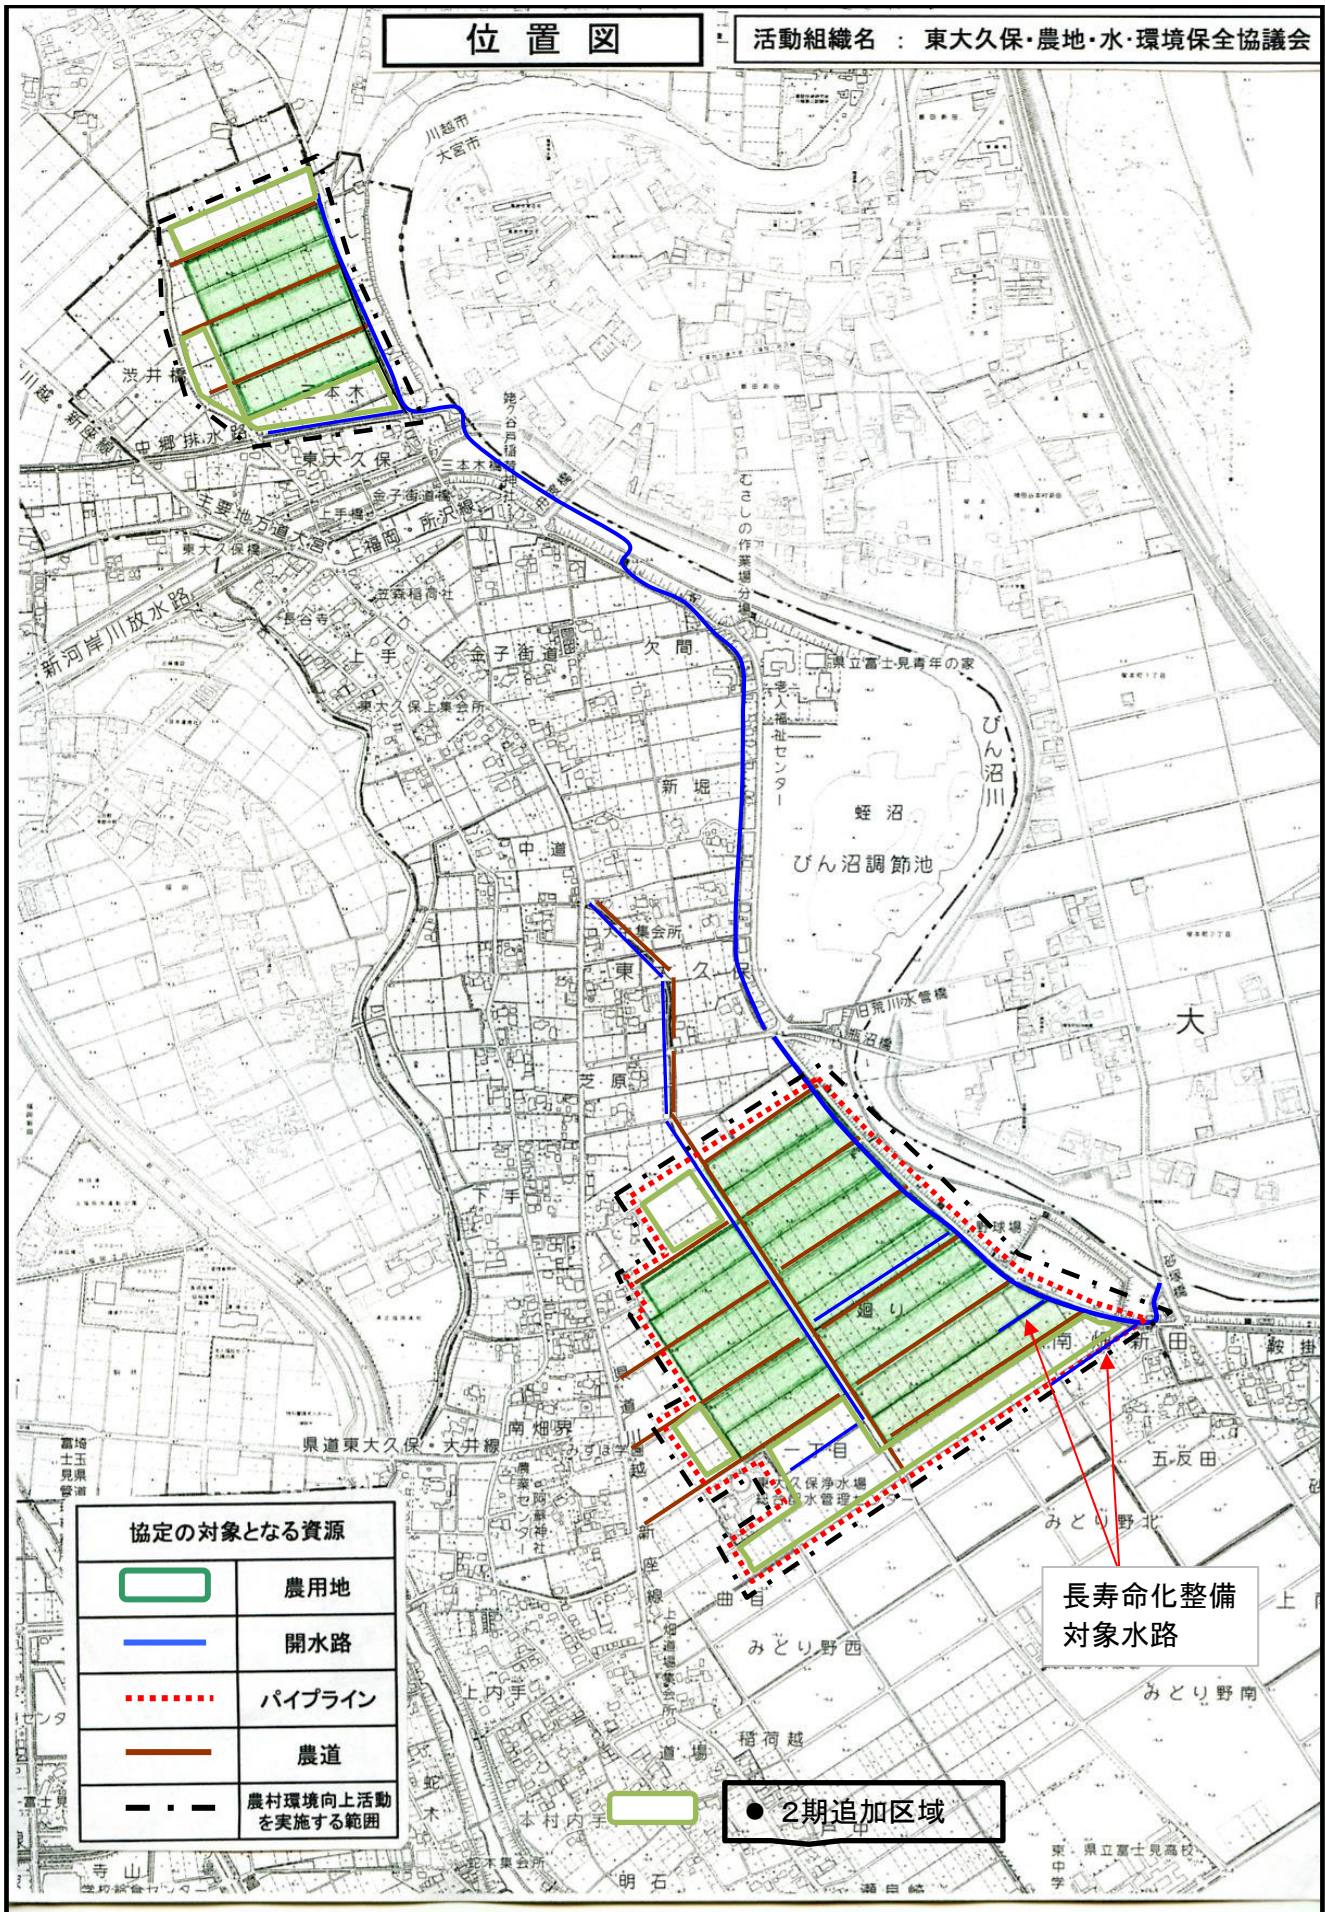

位置図

活動組織名：東大久保・農地・水・環境保全協議会

協定の対象となる資源	
	農用地
	開水路
	パイプライン
	農道
	農村環境向上活動を実施する範囲

長寿命化整備対象水路

● 2期追加区域