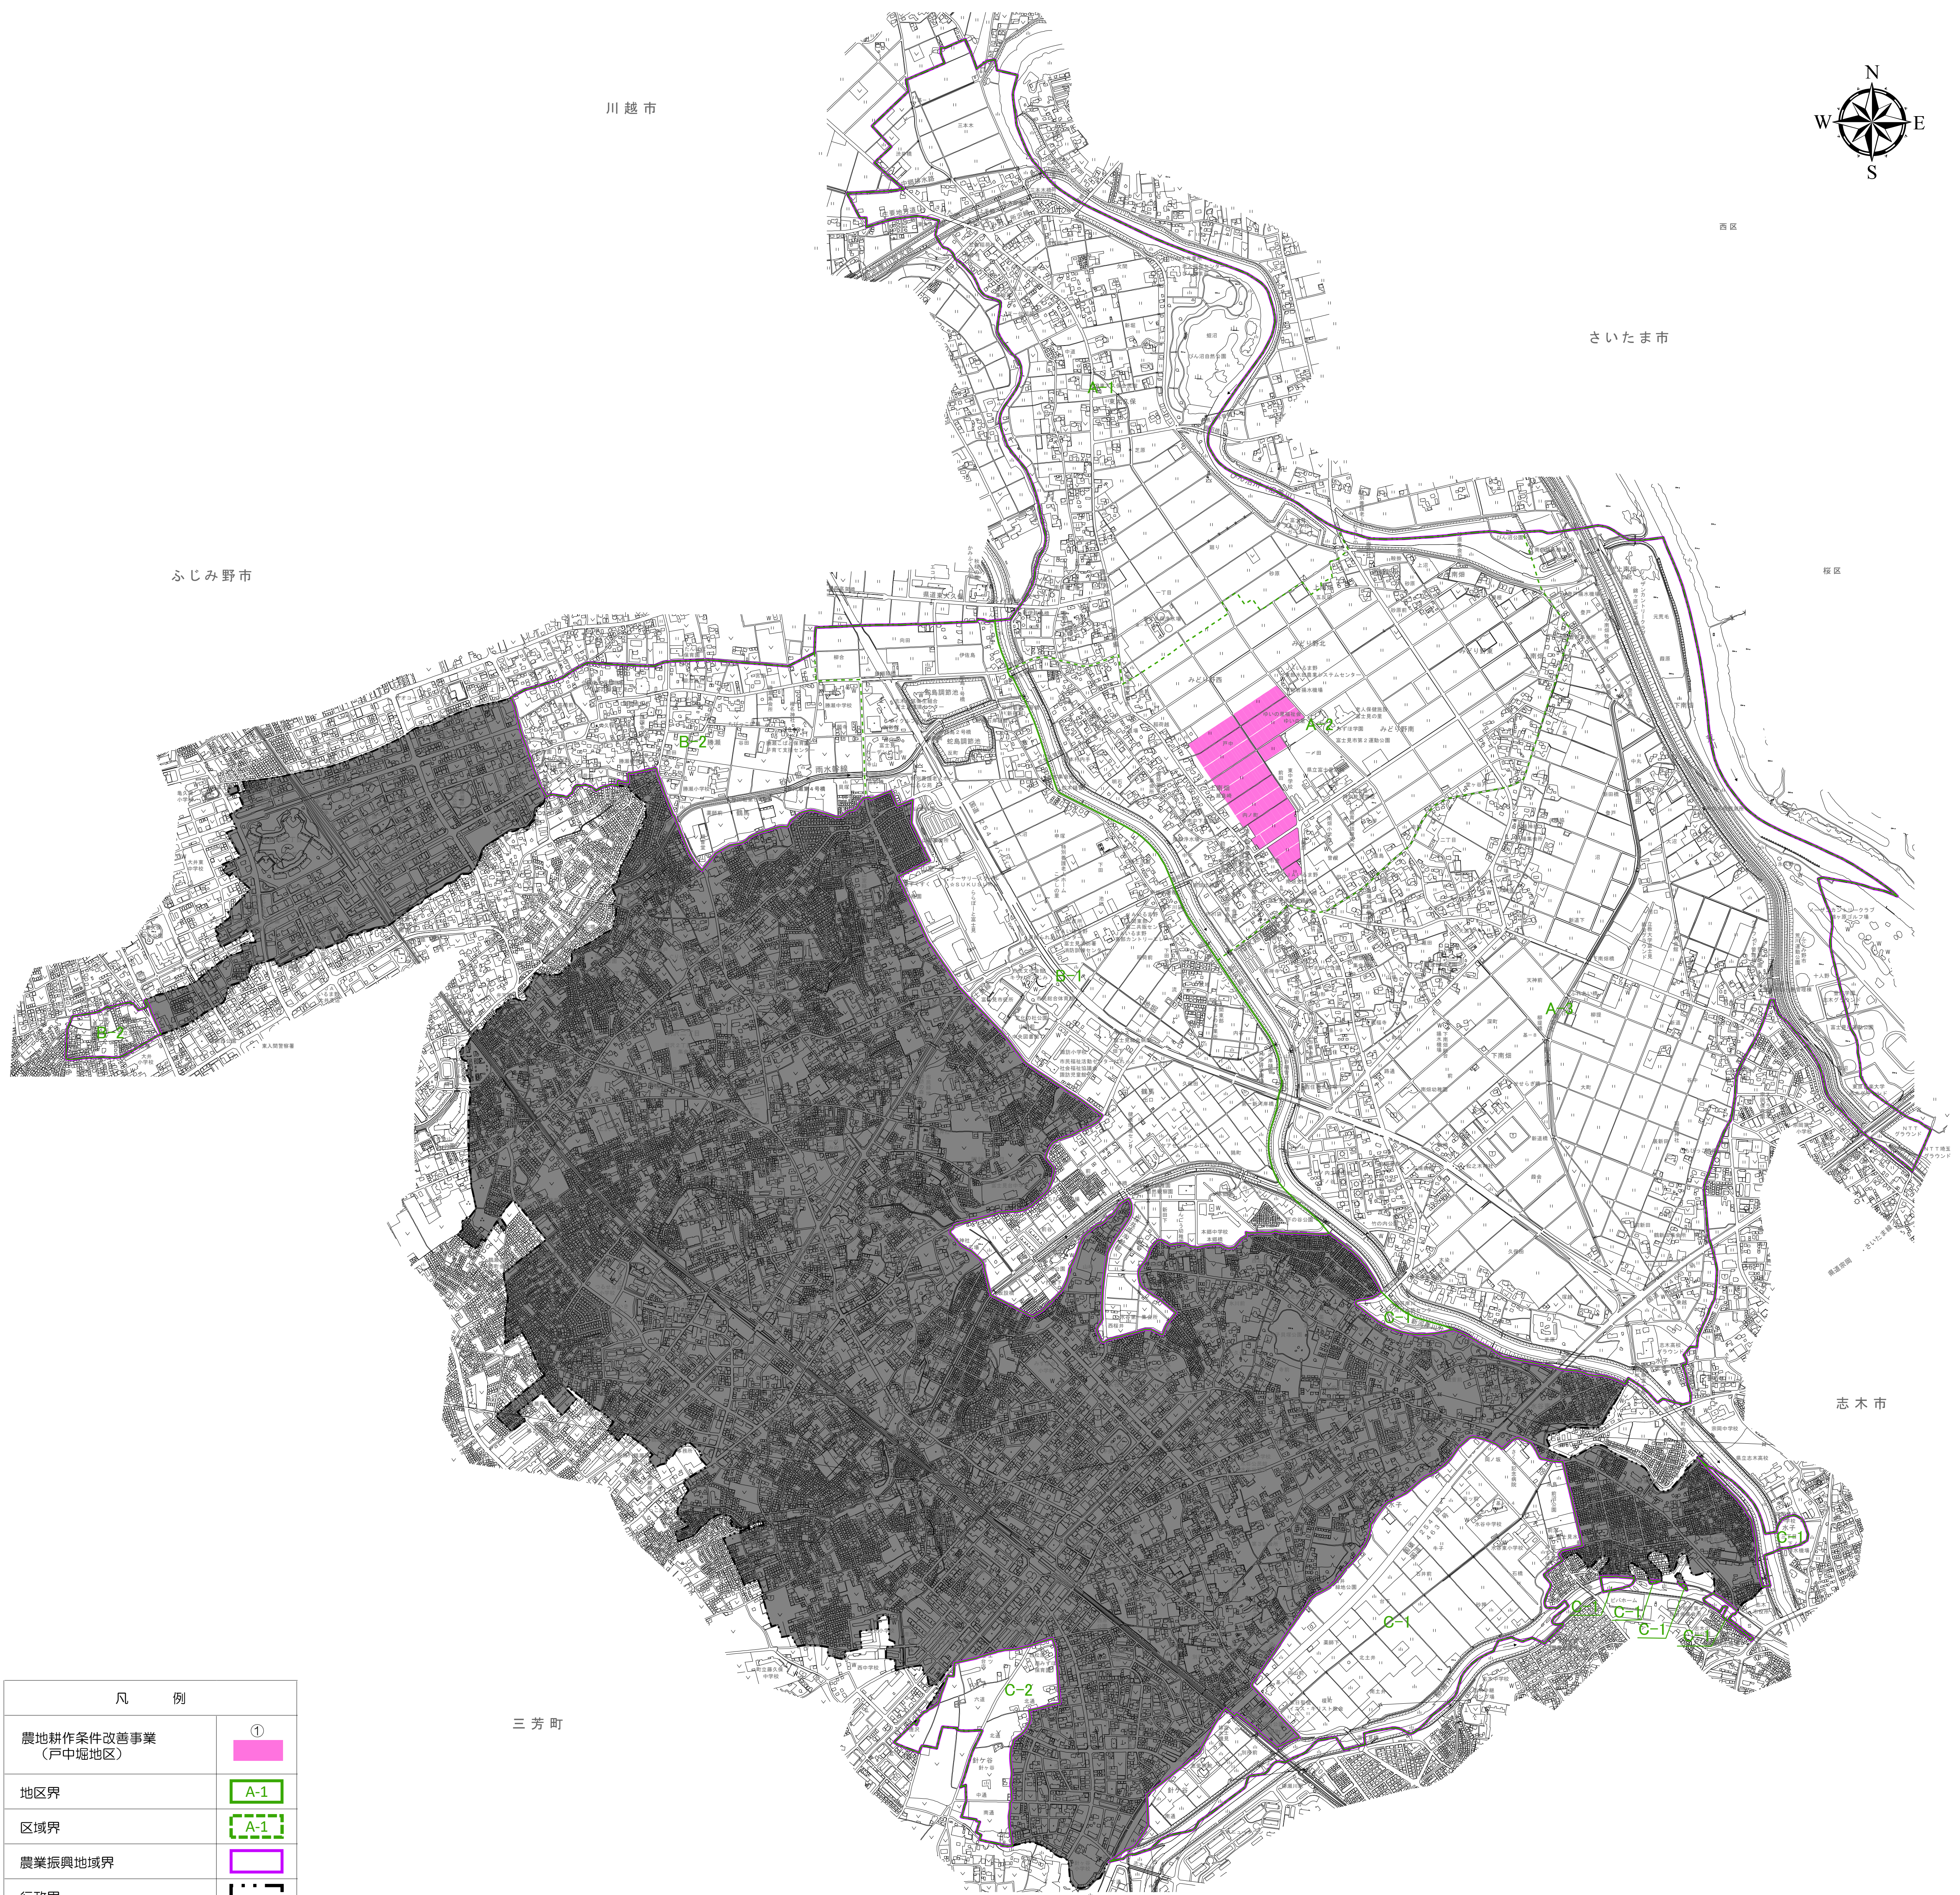

農業生産基盤整備開発計画図

(付図2号)

凡 例	
農地耕作条件改善事業 (戸中堀地区)	① ■
地区界	■ A-1
区域界	■ A-1
農業振興地域界	■
行政界	■
市街化区域 (非農業振興地域)	■

三芳町

1:10,000