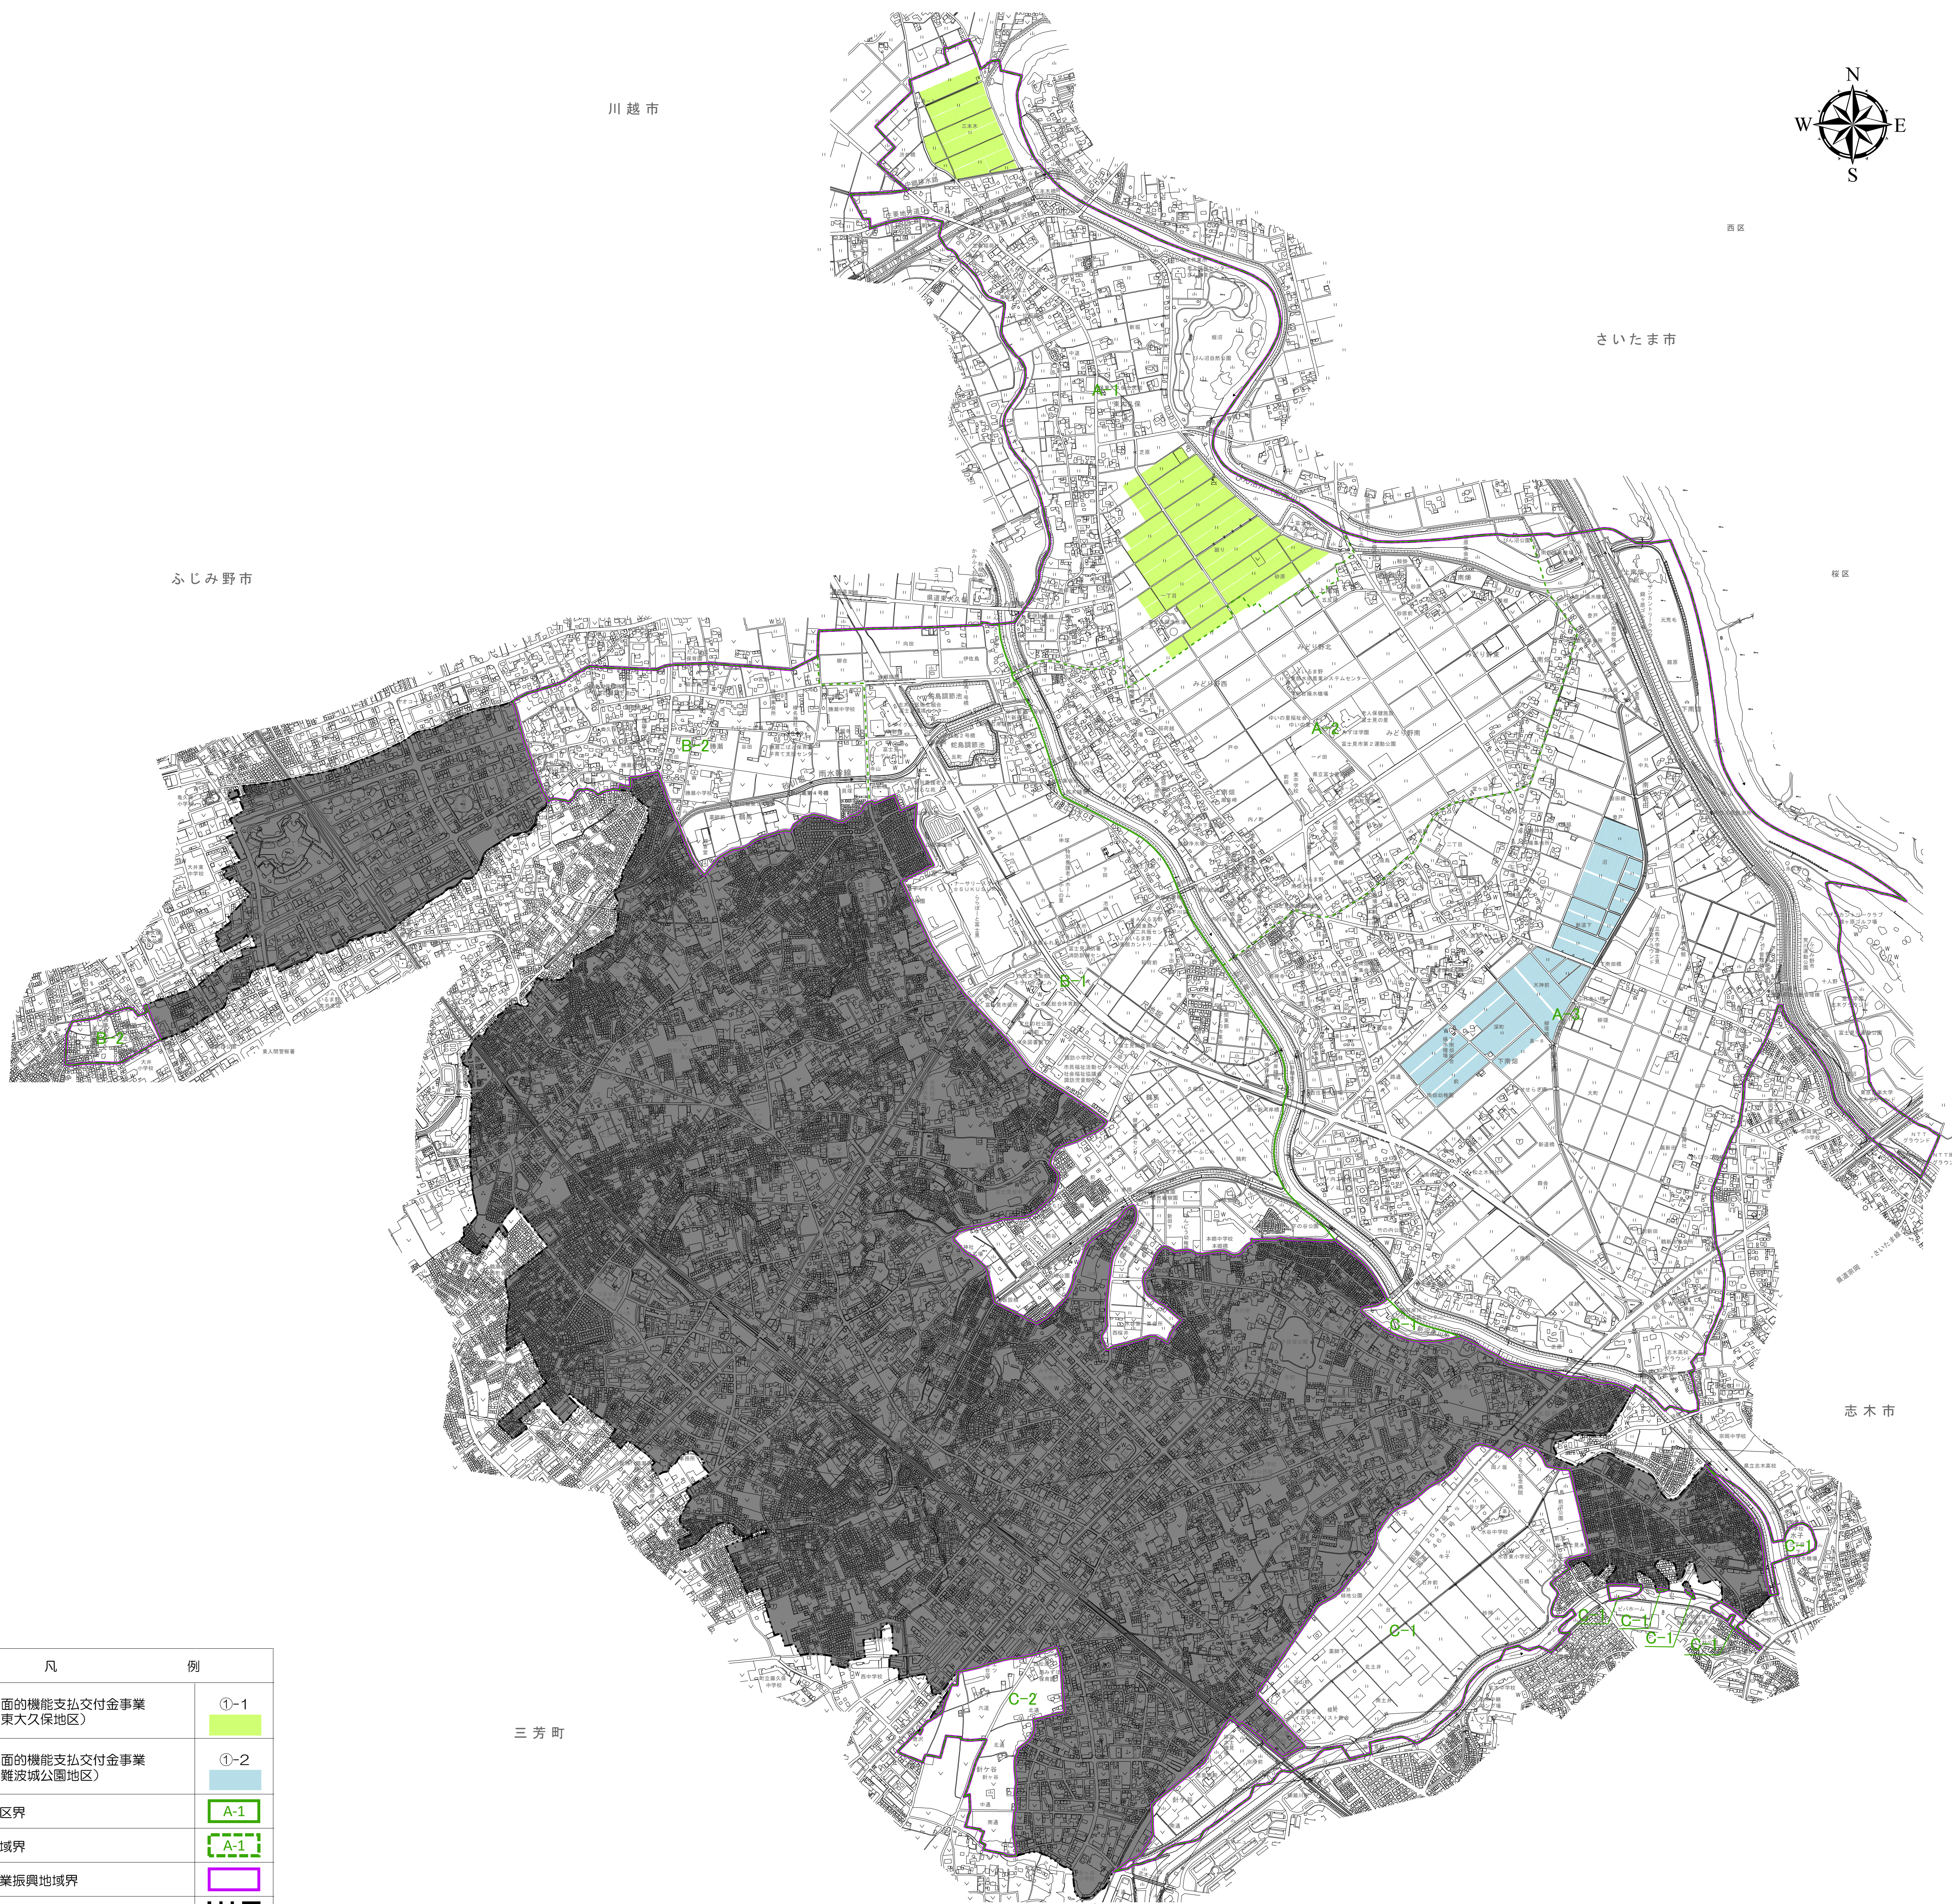

農用地等保全整備計画図

(付図3号)

凡	例
多面的機能支払交付金事業 (東大久保地区)	①-1 ■
多面的機能支払交付金事業 (難波城公園地区)	①-2 ■
地区界	A-1 ■
区域界	A-1 ■
農業振興地域界	■
行政界	■
市街化区域 (非農業振興地域)	■

1:10,000

0 250 500 1,000 1,500 2,000
メートル