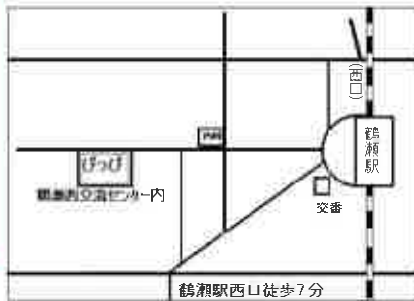

ふじみkids通信 10月

子育て支援センター「ぴっぴ」

スポーツの秋、実りの秋・・・楽しみいっぱいの季節になりましたね。「ぴっぴ」では、運動会や毎年恒例のコンサートなど、いろいろ楽しいイベントを企画しています。ぜひ遊びにきてくださいね♪

No.248 令和6年10月発行
富士見市立子育て支援センター「ぴっぴ」
☎ 049-251-3005

プレイルームのご利用について

【プレイルーム】開所時間…9:00～12:00 13:00～16:30
(12:00～13:00は消毒・換気のため利用できません)
*16:30以降と土日・祝日は、利用できません。
37.5度以上の発熱やせき・鼻水などの症状がある場合
ご利用はお控えください。

☆プレイルーム・各行事の対象年齢は未就学児までとなります。☆

第20回 小さな子どものためのコンサート

日時 11月7日(木) 10時30分開演
場所 キラリ☆ふじみ メインホール
演奏 東邦音楽大学 打楽器アンサンブル
内容 子どものためのクラシック曲・童謡など
対象 就学前のお子さんとその保護者
定員 【全席無料】600人(自由席)

♪チケット配布♪ *無くなり次第終了となります。
子育て支援センター「ぴっぴ」 受付時間平日9:00～16:30
10月15日(火)～25日(金)

その他 市内子育て支援センター(10か所)
10月15日(火)～22日(火)
配布時間等は、各支援センターに直接お問い合わせください。
※電話でのお申し込みは出来ません。直接お受け取りください。

鶴瀬西交流センター フェスティバル

10月5日(土)・6日(日)
*「ぴっぴ」は10月5日(土) 10:00～13:00のみ参加
プレイルームでプラバンストラップを作ります。

作ってあそぼ 「もこもこ おぼけ」

10月16日(水)
9:00～12:00
13:00～16:00
子どもと遊べるおもちゃや季節の製作をします。プレイルームに遊びに来た方から順次参加できます。

「ぴっぴ」の予定表

曜日	月	火	水	木	金
AM	感染症等の拡大状況により、イベントが中止・変更になることがあります。ホームページ等での確認をお願いします。	1 紙芝居	2 ペープサート	3 絵本	4 鶴瀬西交流センターフェスティバル準備のため、全館使用できません。
PM		紙芝居	ペープサート	絵本	
AM	7 ペープサート	8 しゃぼん玉(おはなし会) 11:00～	9 子育て講座「親子で楽しくヨガ体験」(講座室)	10 絵本	11 ペンギンひろば(講座室)
PM	ペープサート	紙芝居	ペープサート	プレイルームはお休みです	紙芝居
AM	14 スポーツの日	15 紙芝居	16 作ってあそぼ	17 「あいあい」のおはなし会 11:00～	18 ひよこひろば(プレイルーム)
PM		紙芝居	作ってあそぼ	絵本	紙芝居
AM	21 休館日	22 キッズひろば「ミニうんどうかい」(多目的ホール)	23 ペープサート	24 絵本	25 紙芝居
PM		紙芝居	ペープサート	絵本	紙芝居
AM	28 大きくなったかな(会議室)	29 紙芝居	30 プレイルームはお休みです	31 絵本	
PM	ペープサート	紙芝居	ペープサート	絵本	

*市内の各施設でのあそび場は、裏面に記載しています。
*10日(木)の午後は、事業準備のためプレイルームは利用できません。
*18日(金)、22日(火)、30日(水)の午前は、事業のためプレイルームは利用できません。

10月の年齢別ひろば

◆動きやすい服装でおこしください◆
◆各ひろば共通◆ 予約時間 9:00～17:00
お電話または直接お申し込みください。

ひよこひろば (3か月～ハイハイ前まで) 8組までの予約制 日時 10月18日(金) 10:00～11:00 場所 プレイルーム 内容 ベビーマッサージ&ママたちのおしゃべりタイム 予約日 10月16日(水)、17日(木) *バスタオルを持参してください	ペンギンひろば (ハイハイ～歩くまで) 8組までの予約制 日時 10月11日(金) 10:00～11:00 場所 2F 講座室 内容 ふれあい遊び&ママたちのおしゃべりタイム 予約日 10月9日(水)、10日(木)

キッズひろば(ライオングループ) ミニうんどうかい【予約制】

20組(きょうだいは1組)

日時 10月22日(火)
10:30～11:20(受付10:25)
場所 3F 多目的ホール
対象 1歳半以上のお子さんと保護者

予約日 10月15日(火)、16日(水)
予約時間 9:00～17:00
電話、FAX または直接お申し込みください。

※【子育て相談】※ 一人で悩まないで、気軽にお電話くださいね。
電話相談 10:00～16:00
要予約 面接相談 13:00～15:00

大きくなったかな【予約制】

・日時 10月28日(月) 10:00～11:30 *ハイハイまでのお子さんは、タオル等敷物をご用意ください。(身長計、体重計に敷きます)
・場所 2F 会議室 *誕生月のお子さんには手形をとってカードをプレゼント♪
・予約日 10月24日(木)、25日(金) 9:00～17:00 *スタッフが身長・体重を測ります
お電話または直接お申し込みください。

子育て支援センターまつり 「ひろばであそぼう」

日時 10月31日(木) 10:00～11:30
9:50～受付開始(入退場は自由です)
対象 未就学児と保護者(無料・申込不要)
場所 市民総合体育館 1F 柔道場・剣道場
内容 足形製作・新聞紙あそび・フォトスポット
赤ちゃんコーナー・体を使ってあそぼう!

♪市内の子育て支援センターが「あそびのひろば」を開催します。ぜひ来てくださいね♪

子育て講座「親子で楽しくヨガ体験」【予約制】 8組(きょうだいは1組)

日時 10月9日(水) 10:30～11:20(受付10:25)
場所 2F 講座室
対象 首が座った歩く前のお子さんと保護者
予約日 10月1日(火)・2日(水) 9:00～17:00
電話、FAX または直接お申し込みください。

*FAXでの申し込みについての詳細および予約フォームはホームページに記載しています。