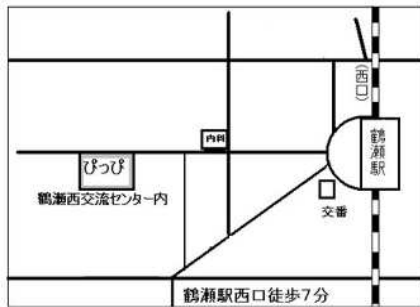

ふじみkids通信

4月

No.254 令和7年4月発行
富士見市立子育て支援センター「ぴっぴ」
☎049-251-3005

4月に入り、本格的な春らしいポカポカ陽気の日が増えてきました。草木が花を咲かせる季節、たくさん遊んでたくさん食べて、子ども達の健やかな成長を願っております。子育て支援センター「ぴっぴ」では、親子のあそび場の提供、仲間づくりなどを行っています。ぜひ、お散歩しながら「ぴっぴ」にも遊びに来てください。スタッフ一同お待ちしております。

プレイルームのご利用について

- ・開所時間… 9:00~12:00 13:00~16:30
  (12:00~13:00は消毒・換気のため利用できません)
- *16:30以降と土日・祝日は、利用できません。
- 37.5度以上の発熱やせき・鼻水などの症状がある場合ご利用はお控えください。

駐車場は台数に限りがありますので、公共交通機関をご利用くださいますようお願いいたします。

🌸 新年度となりました。新規の方、継続利用の方、改めて「ぴっぴ」ご利用のお約束をご確認ください。🌸

- 「入室」… 親子で遊ぶ場所です。必ず保護者の方同伴をお願いします。プレイルーム・各行事の対象は0歳から就学前までです。※お子さんのお預かりはしていません。
- 「登録」… ご利用には、登録が必要です。(継続利用の方も再登録をお願いします。)
- 「飲食」… プレイルーム内は飲食禁止です。フタつき容器で、水分補給のみ可能(水またはお茶)です。
- 「授乳室」… 授乳のみご利用ください。(おむつ替えは、館内の多目的トイレをお願いします)
- ※プレイルーム内での写真撮影はご遠慮ください。

4月の年齢別ひろば

月齢や年齢に合わせた遊びを楽しめます！
ママ友づくりのきっかけにもなりますので是非ご参加ください♪

ひよこひろば
(3か月～ハイハイ前まで)
8組までの予約制

日時 4月18日(金)
10:00~11:00

場所 1F プレイルーム

内容 ベビーマッサージ&
ママたちのおしゃべりタイム

*バスタオルを持参してください。

予約日 4月16日(水)、17日(木)

ペンギンひろば
(ハイハイ～歩く前まで)
8組までの予約制

日時 4月11日(金)
10:00~11:00

場所 2F 講座室

内容 ふれあい遊び&
ママたちのおしゃべりタイム

予約日 4月9日(水)、10日(木)

キッズひろば(ライオングループ)
(1才半～)
10組までの予約制

日時 4月25日(金)
10:00~11:00

場所 2F 講座室

内容 親子であそぼう

予約日 4月23日(水)、24日(木)

◆各ひろば共通◆

予約時間 9:00~17:00 お電話または直接お申し込みください。*親子ともに動きやすい服装でお越しください。

「ぴっぴ」の予定表

曜日	月	火	水	木	金
AM	1	紙芝居	2	紙 本	紙芝居
PM	1	紙芝居	2	紙 本	紙芝居
AM	7	8	9	10	11
AM	ペープサート	しゃぼん玉 (おはなし会) 11:00~	ペープサート	絵 本	ペンギンひろば (講座室)
PM	ペープサート	紙芝居	ペープサート	プレイルームは お休みです。	紙芝居
AM	14	15	16	17	18
AM	ペープサート	紙芝居	ペープサート	「あいあい」の おはなし会 11:00~	ひよこひろば (プレイルーム)
PM	ペープサート	紙芝居	ペープサート	絵 本	紙芝居
AM	21	22	23	24	25
AM	休館日	紙芝居	作ってあそぼ	絵 本	キッズひろば ライオングループ (講座室)
PM		紙芝居	作ってあそぼ	絵 本	紙芝居
AM	28	29	30	【子育て相談】 一人で悩まないで、気軽にお電話くださいね。 電話相談 10:00~16:00 面接相談 要予約13:00~15:00	
AM	大きくなったかな (市民活動室)	昭和の日	ペープサート		
PM	ペープサート		ペープサート		

- *市内の各施設でのあそび場は、裏面に記載しています。
- *10日(木)の午後は事業準備のため、プレイルームは利用できません。
- *18日(金)の午前は事業のため、プレイルームは利用できません。

大きくなったかな(予約制)

日時 4月28日(月)10:00~11:30
場所 1F 市民活動室
予約日 4月24日(木)・25日(金)
9:00~17:00
お電話または直接お申し込みください。

- *ハイハイまでのお子さんは、タオル等敷物をご用意ください。(身長計、体重計に敷きます)
- *誕生月のお子さんには手形をとってカードをプレゼント。
- *スタッフが身長・体重を測ります。

作ってあそぼ「かぶとをかぶろう」

4月23日(水)
9:00~12:00・13:00~16:00
子どもと遊べるおもちゃや季節の製作をします。
プレイルームに遊びに来た方から順次参加できます。

子どもフェスティバル

日時 4月20日(日) 10:00~
場所 文化の杜公園および周辺
「ぴっぴ」も参加します。
当日は「紙コップ飛行機」を作ります！
お土産になるのでぜひ遊びに来てね♪
*雨天時は市民総合体育館にて縮小開催。
「ぴっぴ」は晴天時のみ参加。

読み聞かせボランティアのみなさん

おはなしの時間に紙芝居や読み聞かせをしていただきます。

しゃぼん玉 … 4月8日(火)11:00~
「あいあい」のおはなし会 … 4月17日(木)11:00~