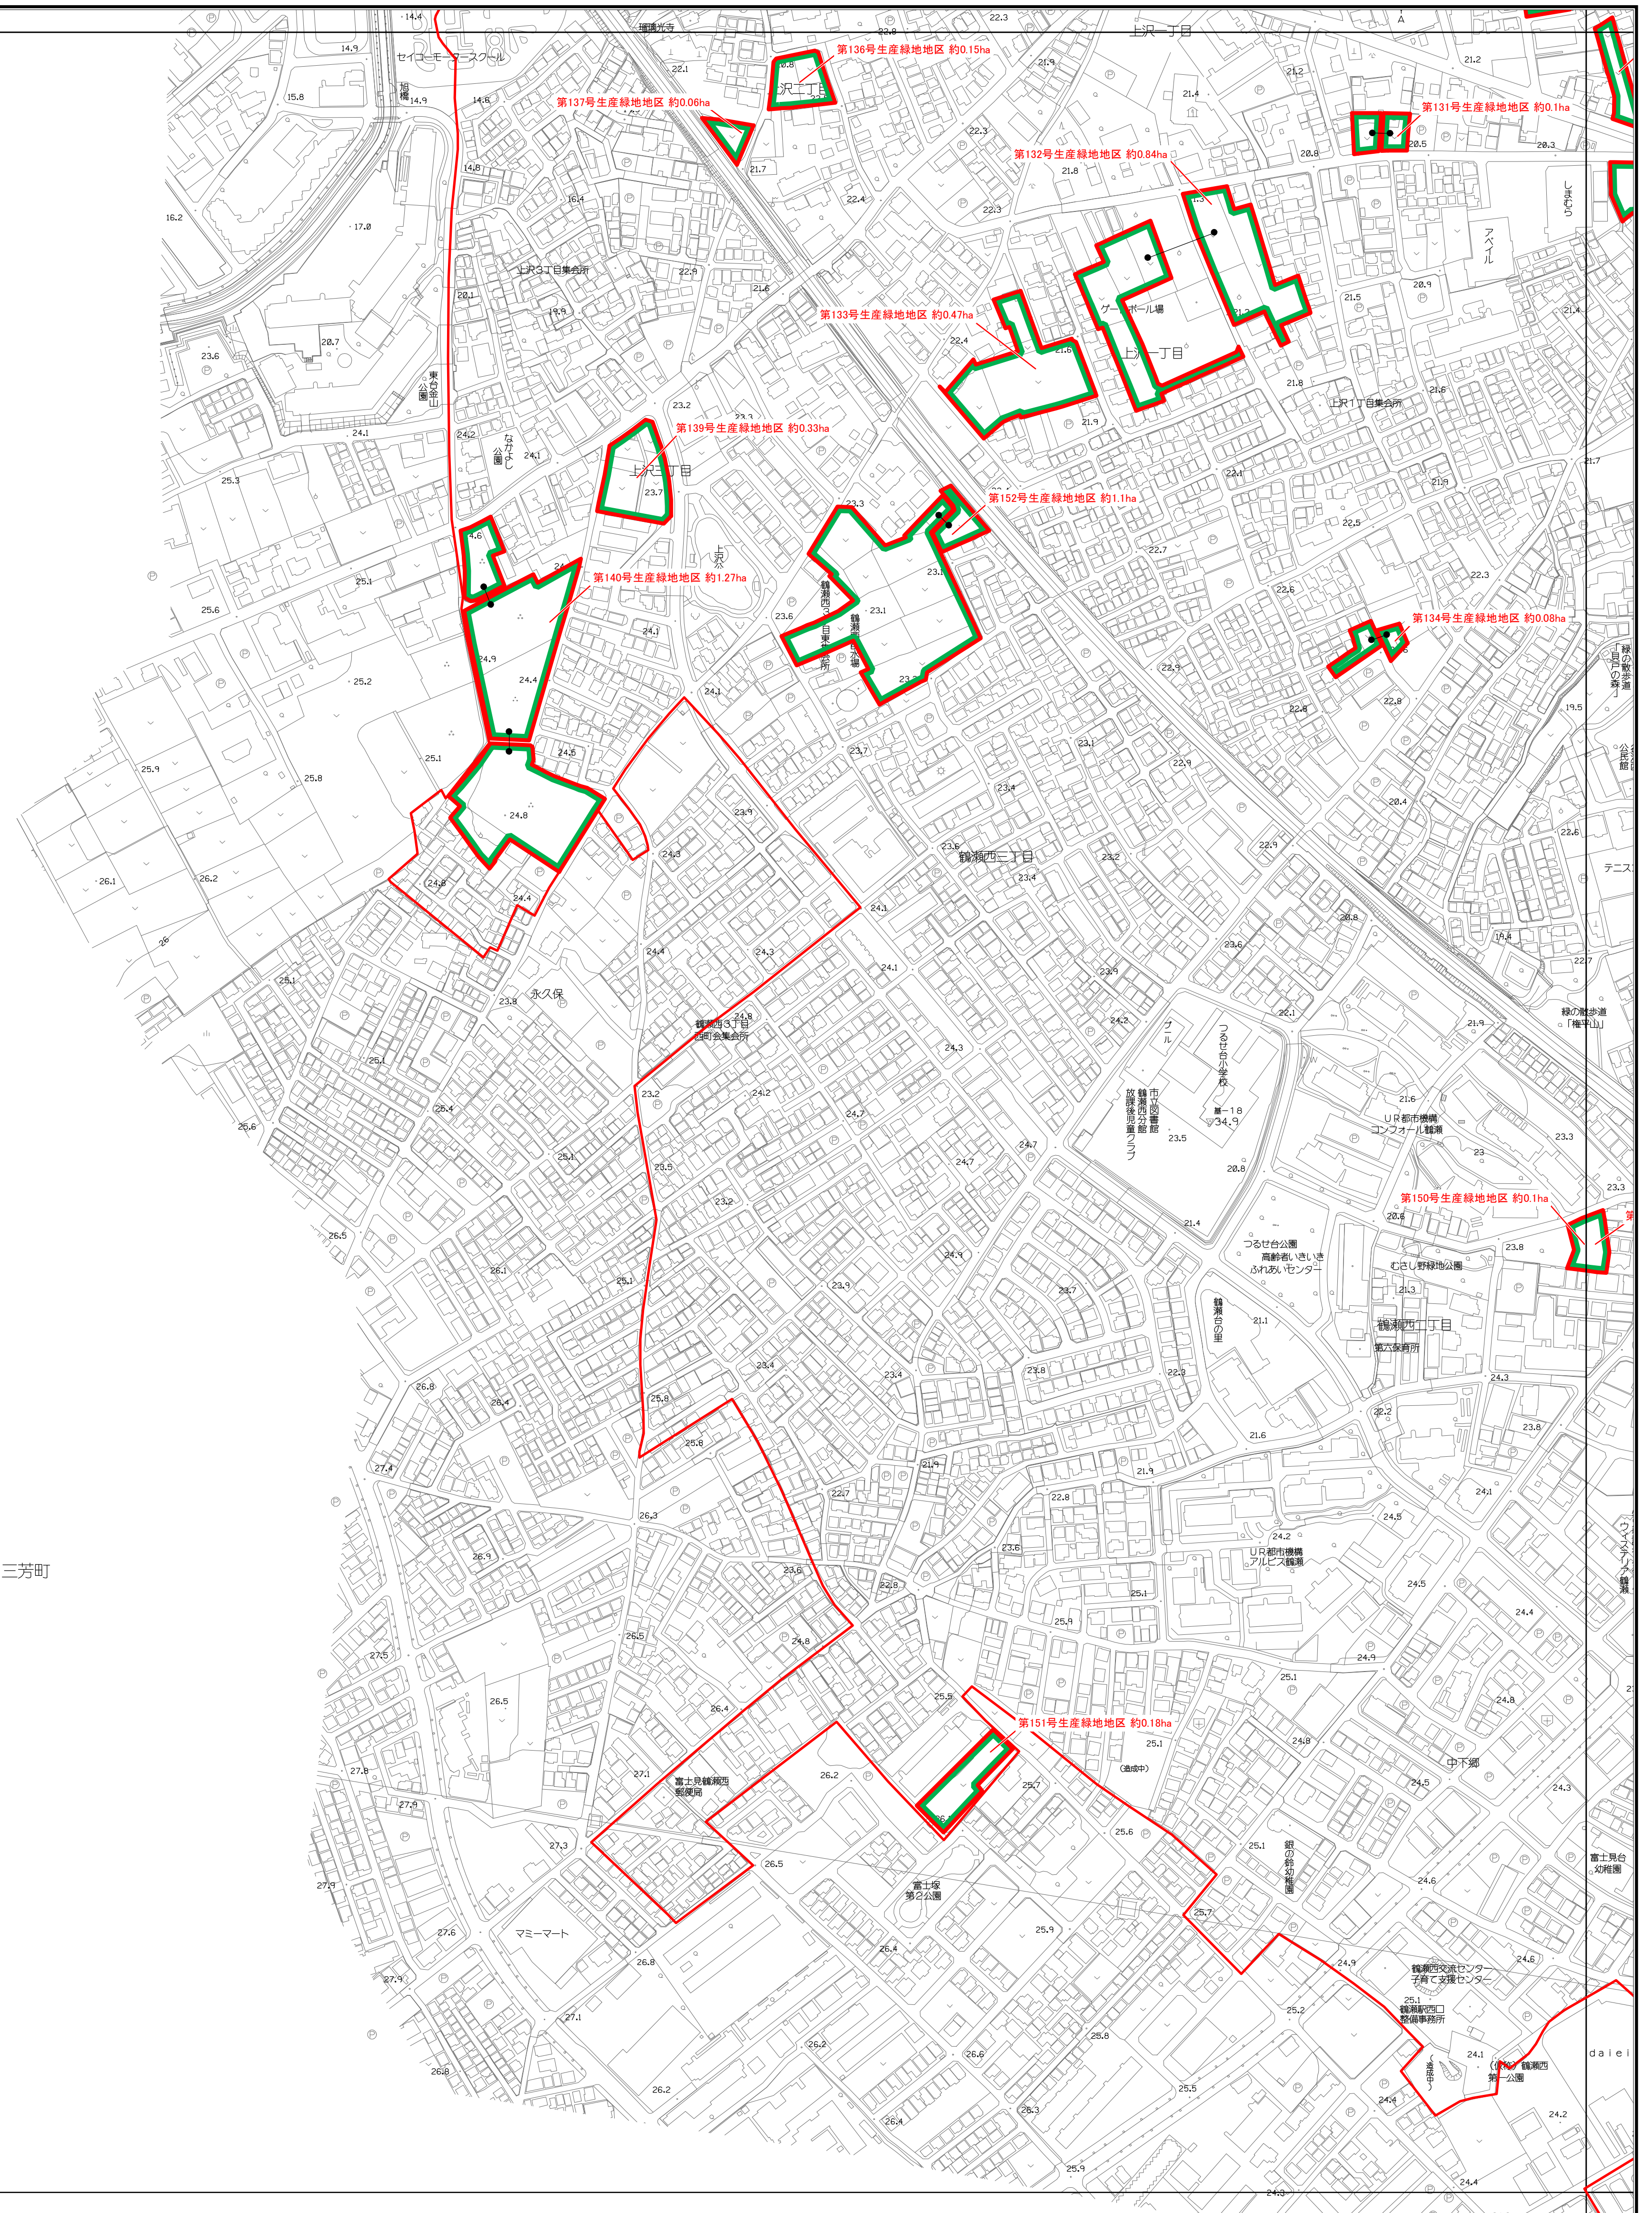

富士見市 生産緑地地区 計画図

図郭番号：3

凡例	
	生産緑地地区

ふじみ野市

三芳町

埼玉県
富士見市

1:2,500