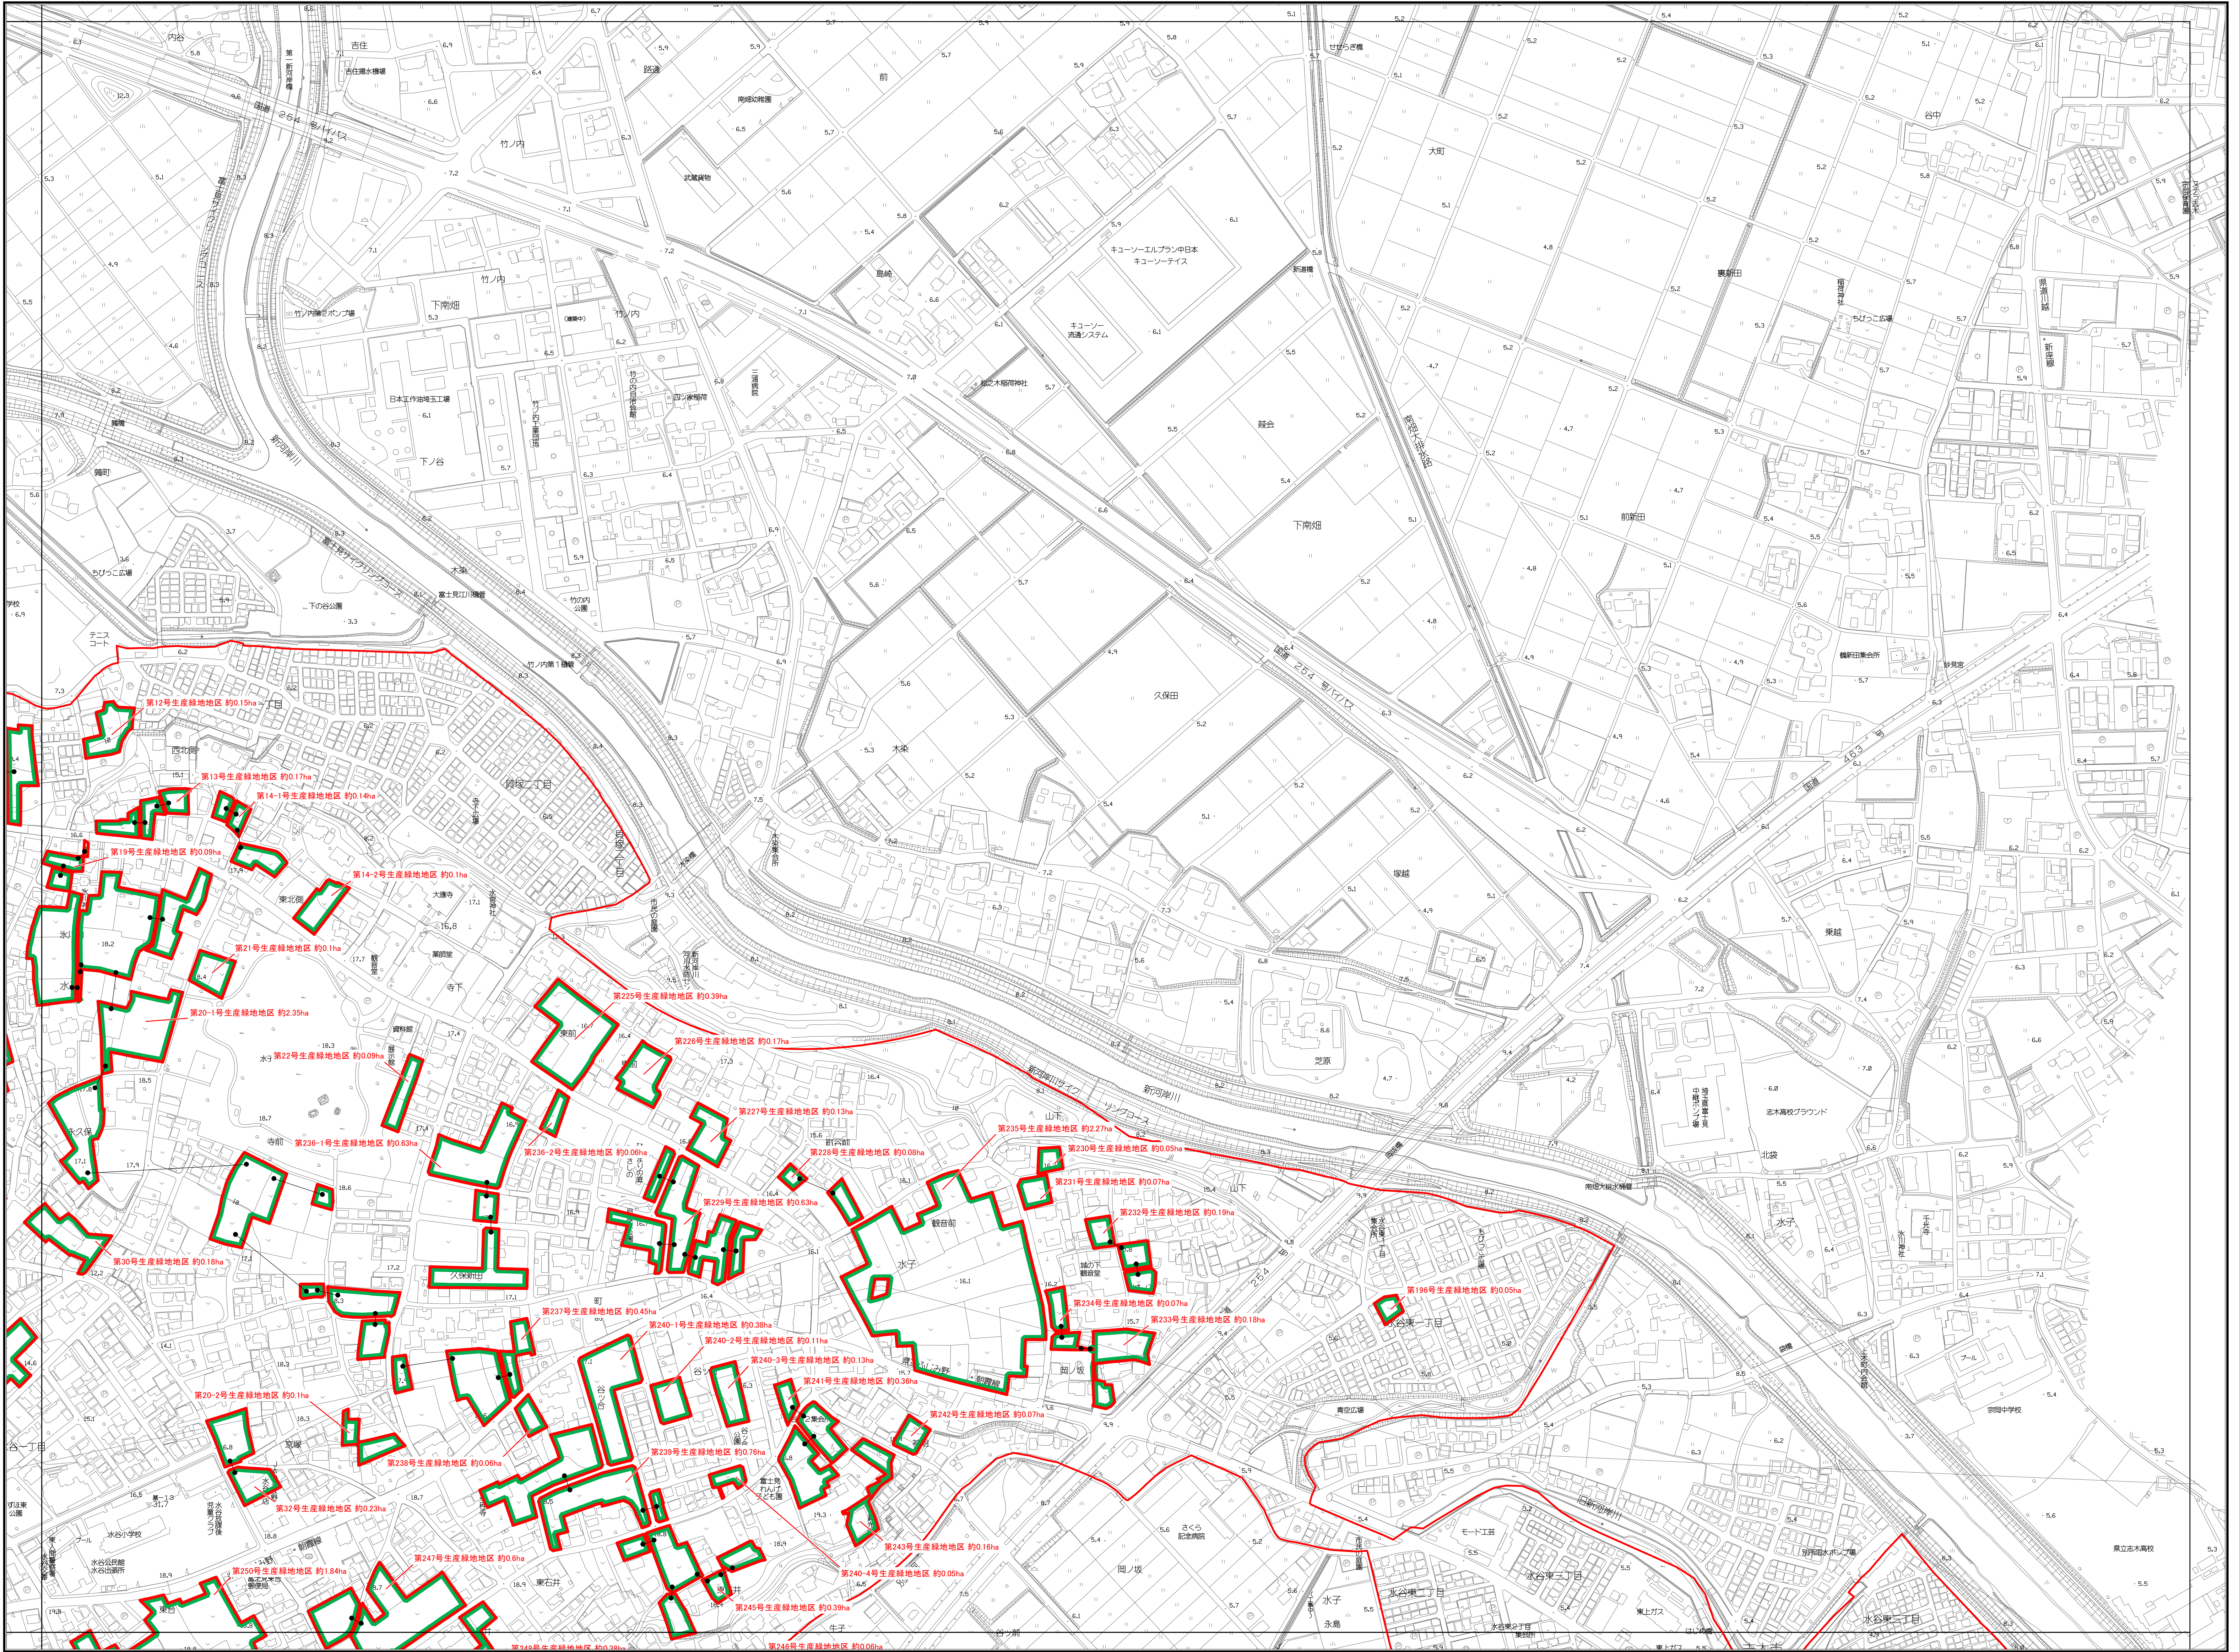

富士見市 生産緑地地区 計画図

図郭番号：5

凡例
生産緑地地区

令和四年九月作成

1:2,500

埼玉県
富士見市