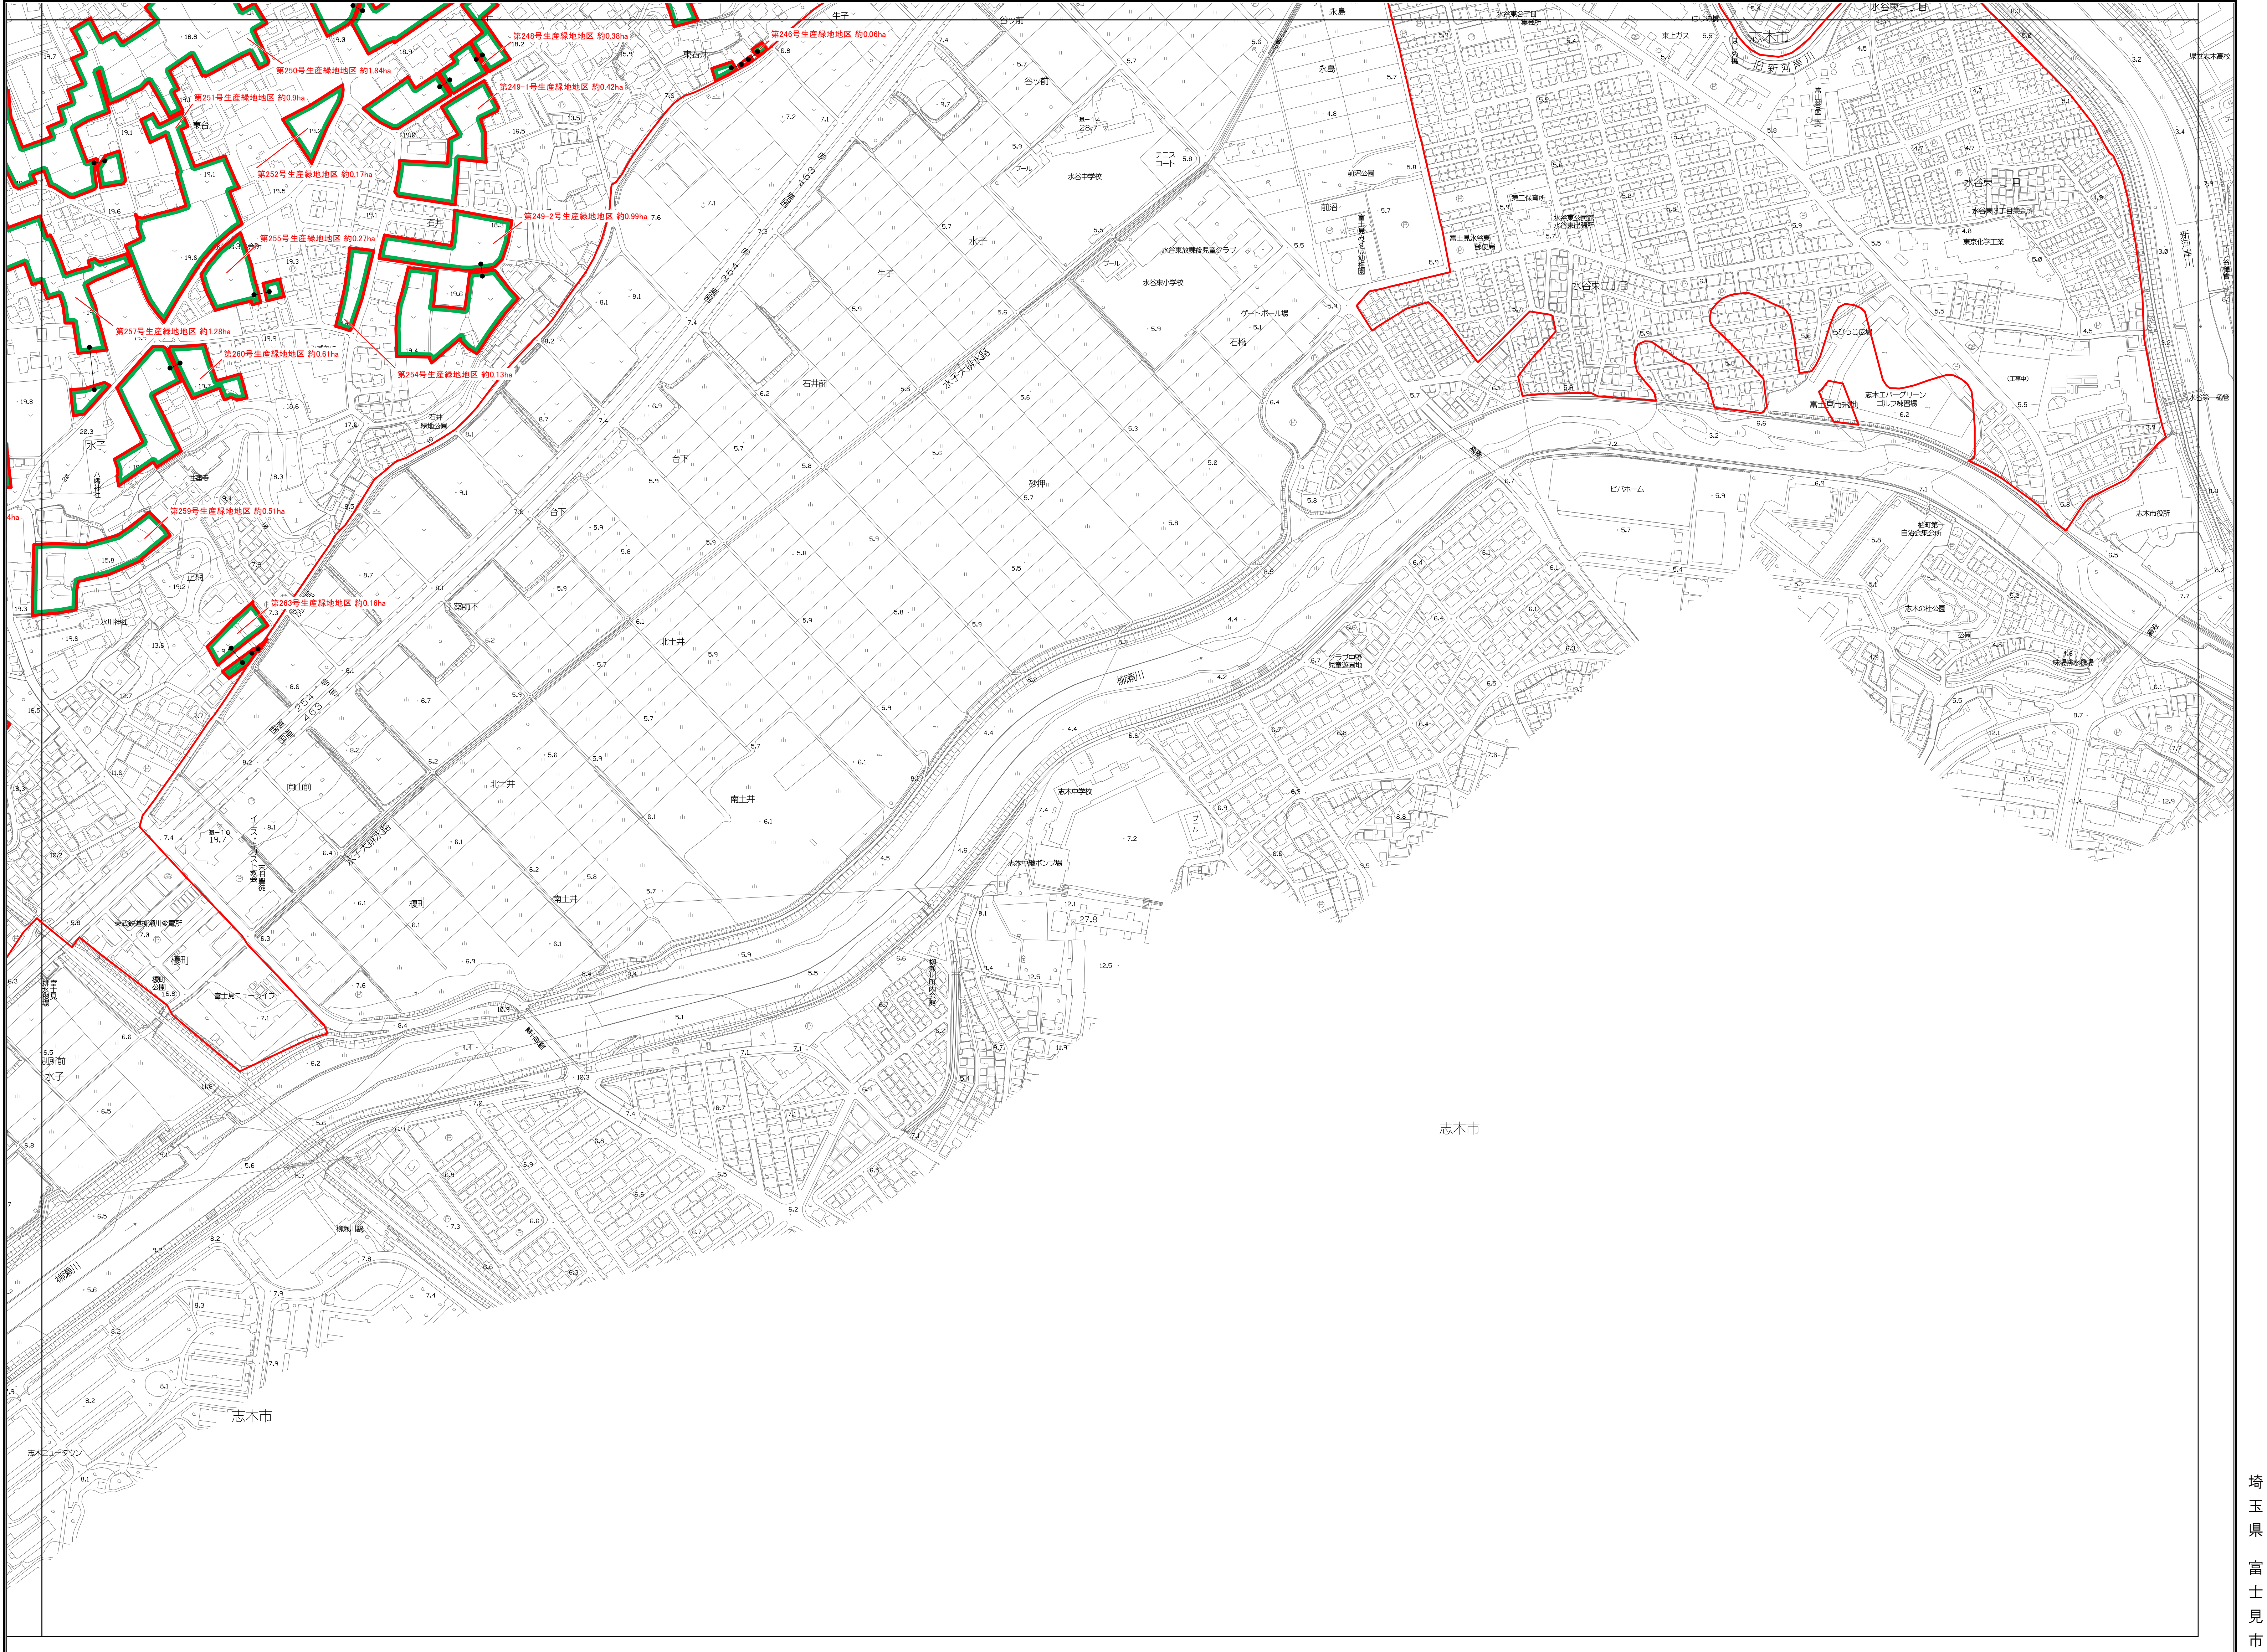

富士見市 生産緑地地区 計画図

図郭番号：7

令和四年九月作成

凡例	
	生産緑地地区

埼玉県 富士見市

1:2,500