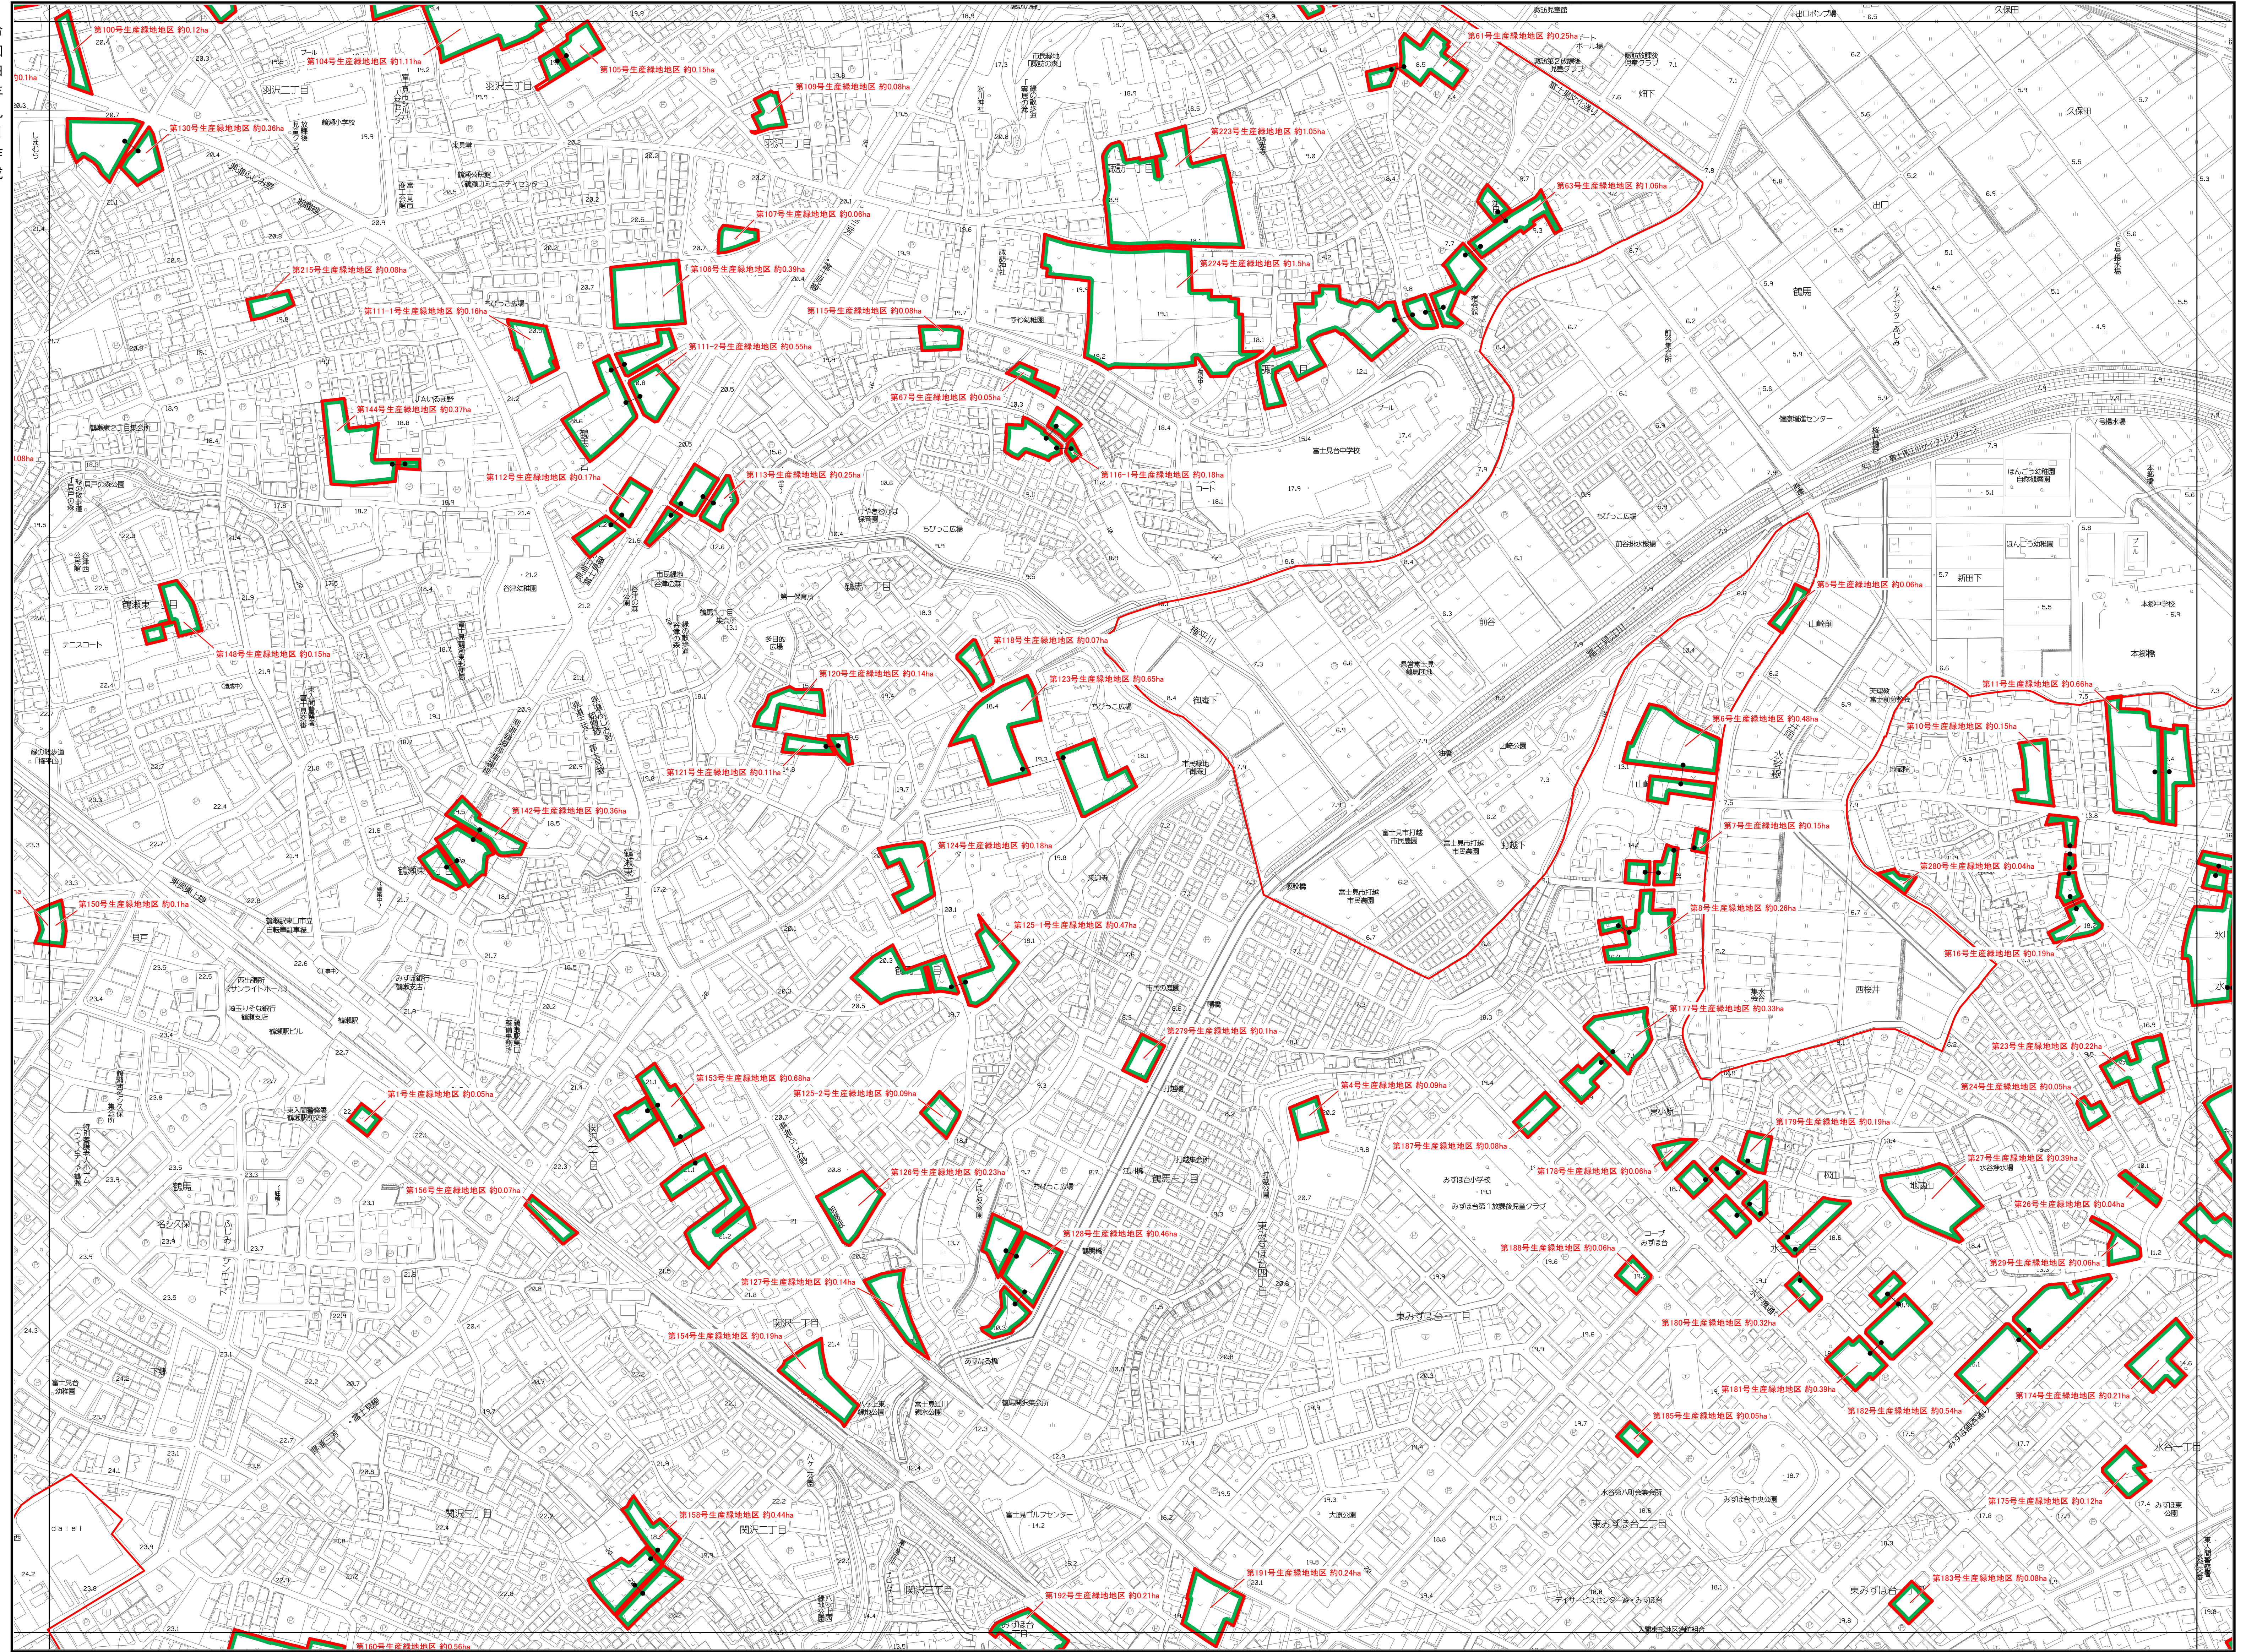

# 富士見市 生産緑地地区 計画図

図郭番号：4

凡例  
生産緑地地区

令和四年九月作成

埼玉県 富士見市

1:2,500

0 50 100 200 300メートル