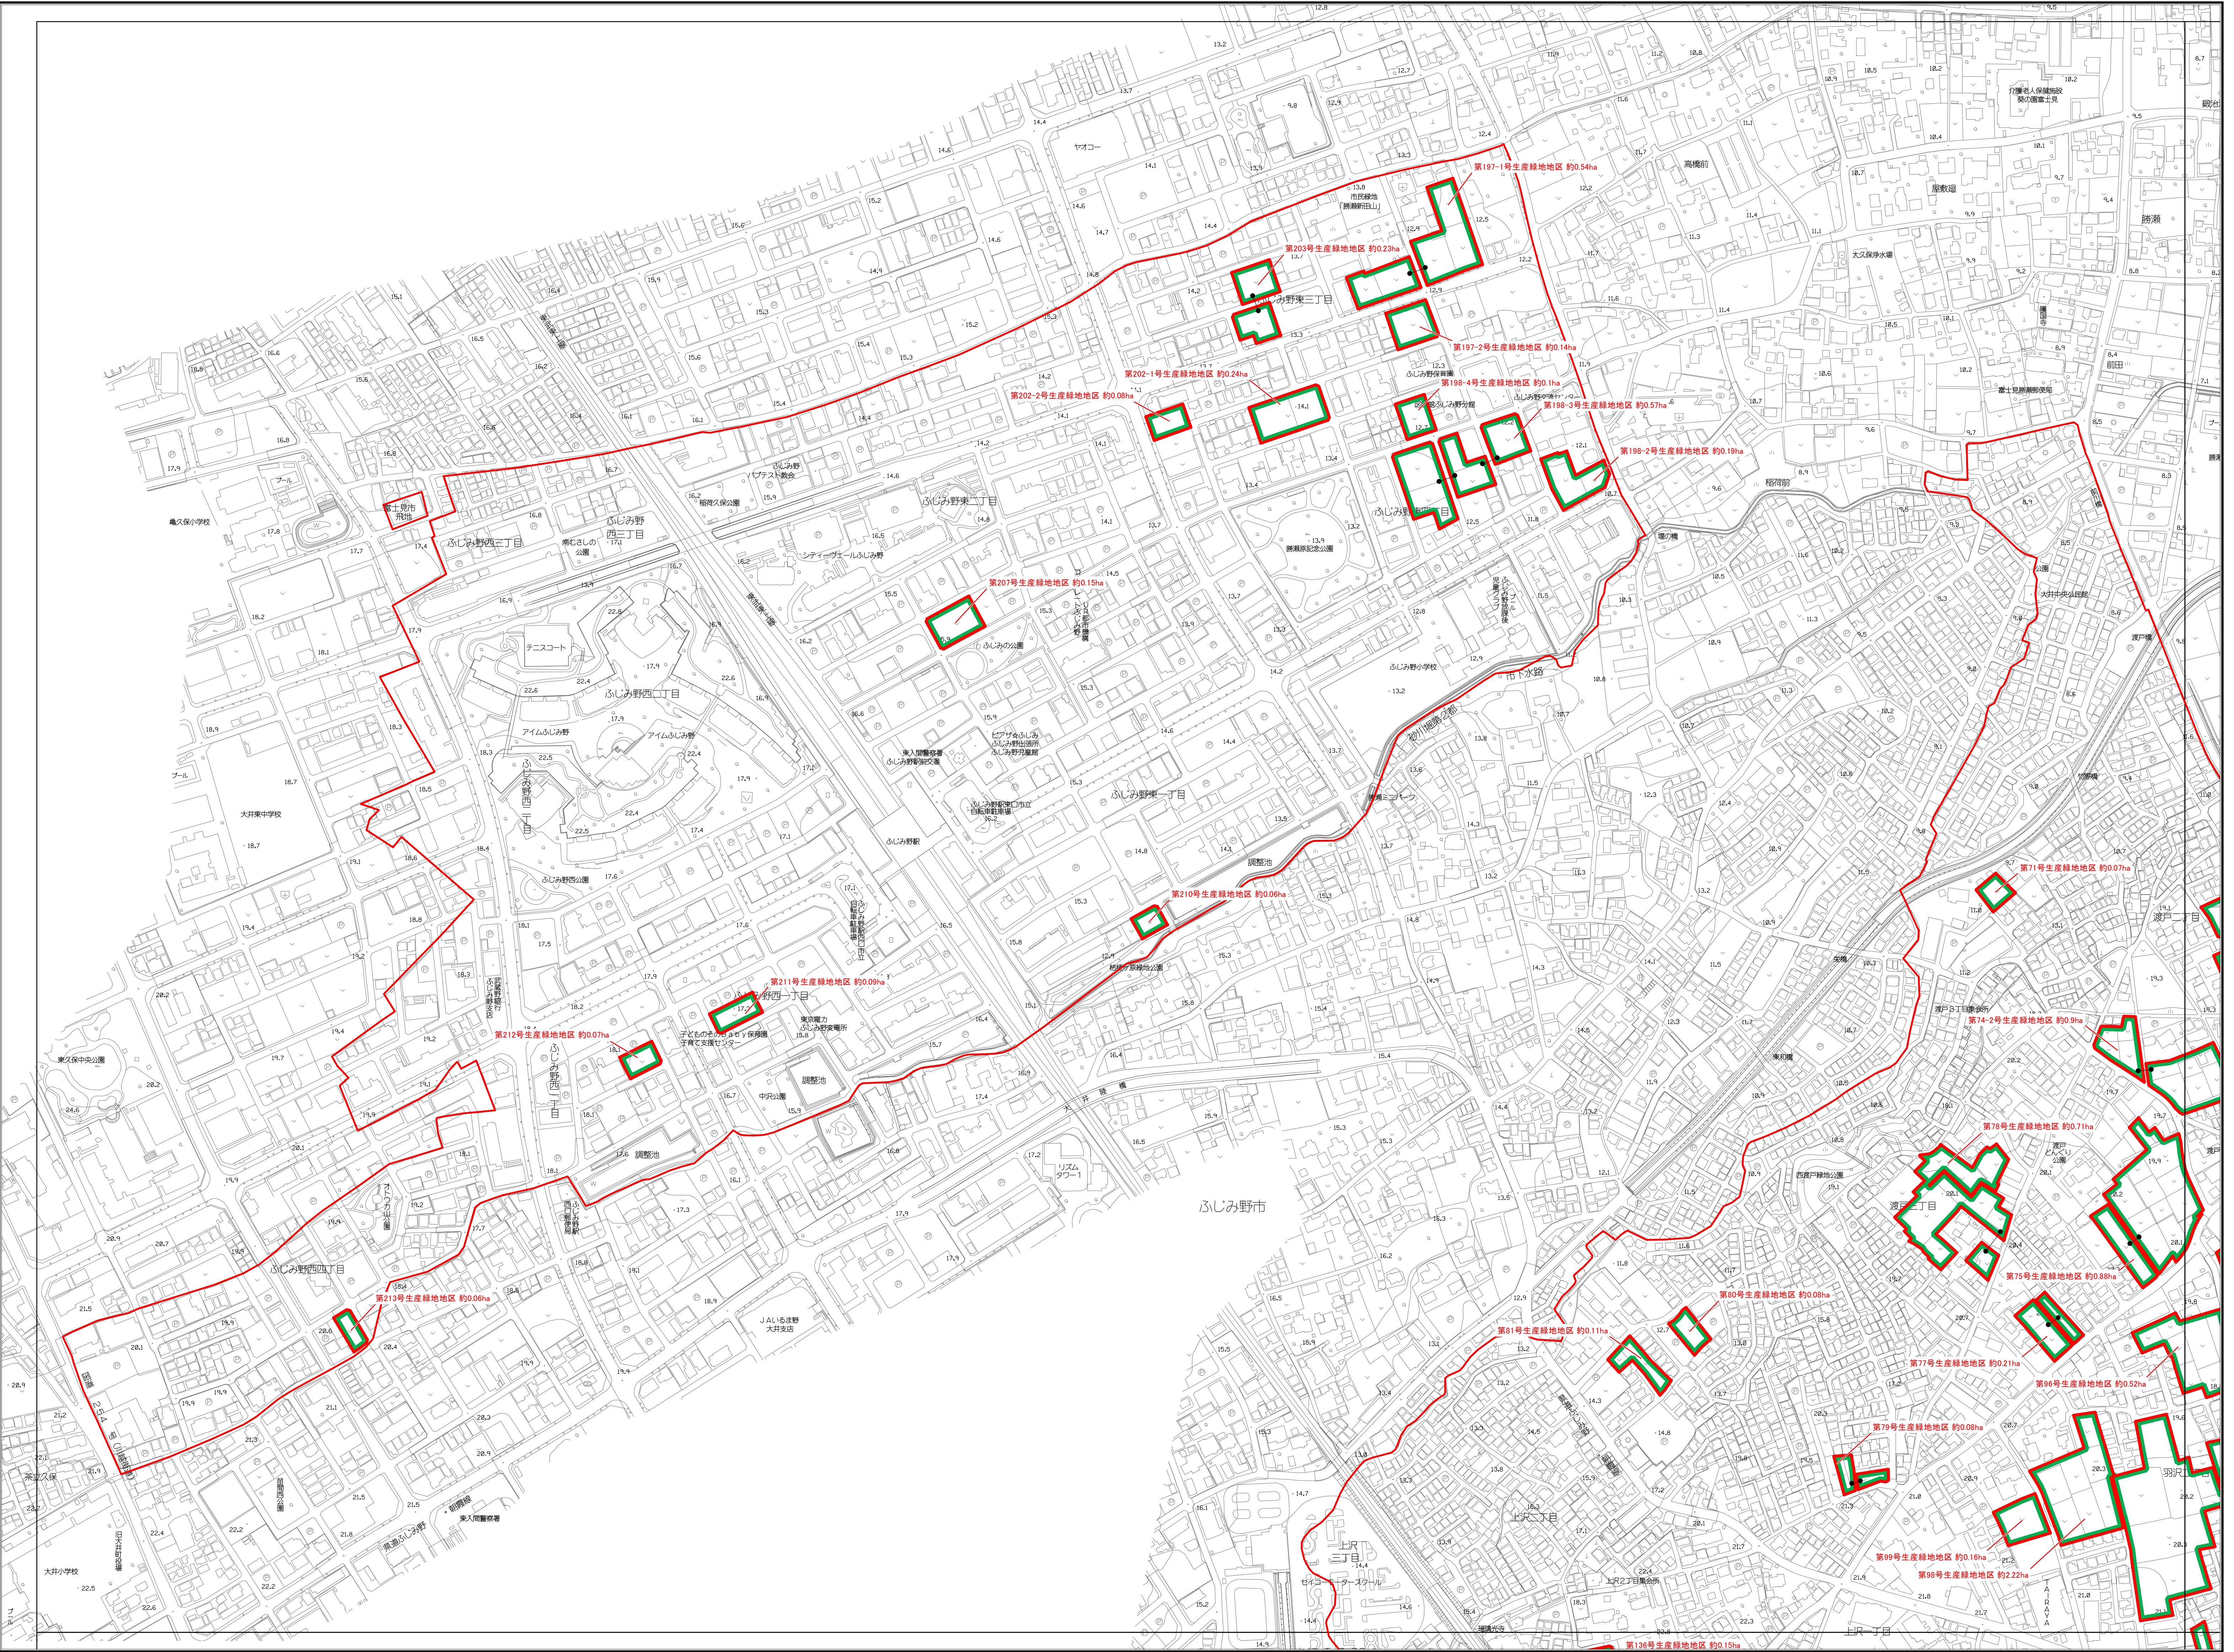

# 富士見市 生産緑地地区 計画図

図郭番号：1

令和四年九月作成

埼玉県 富士見市

1:2,500