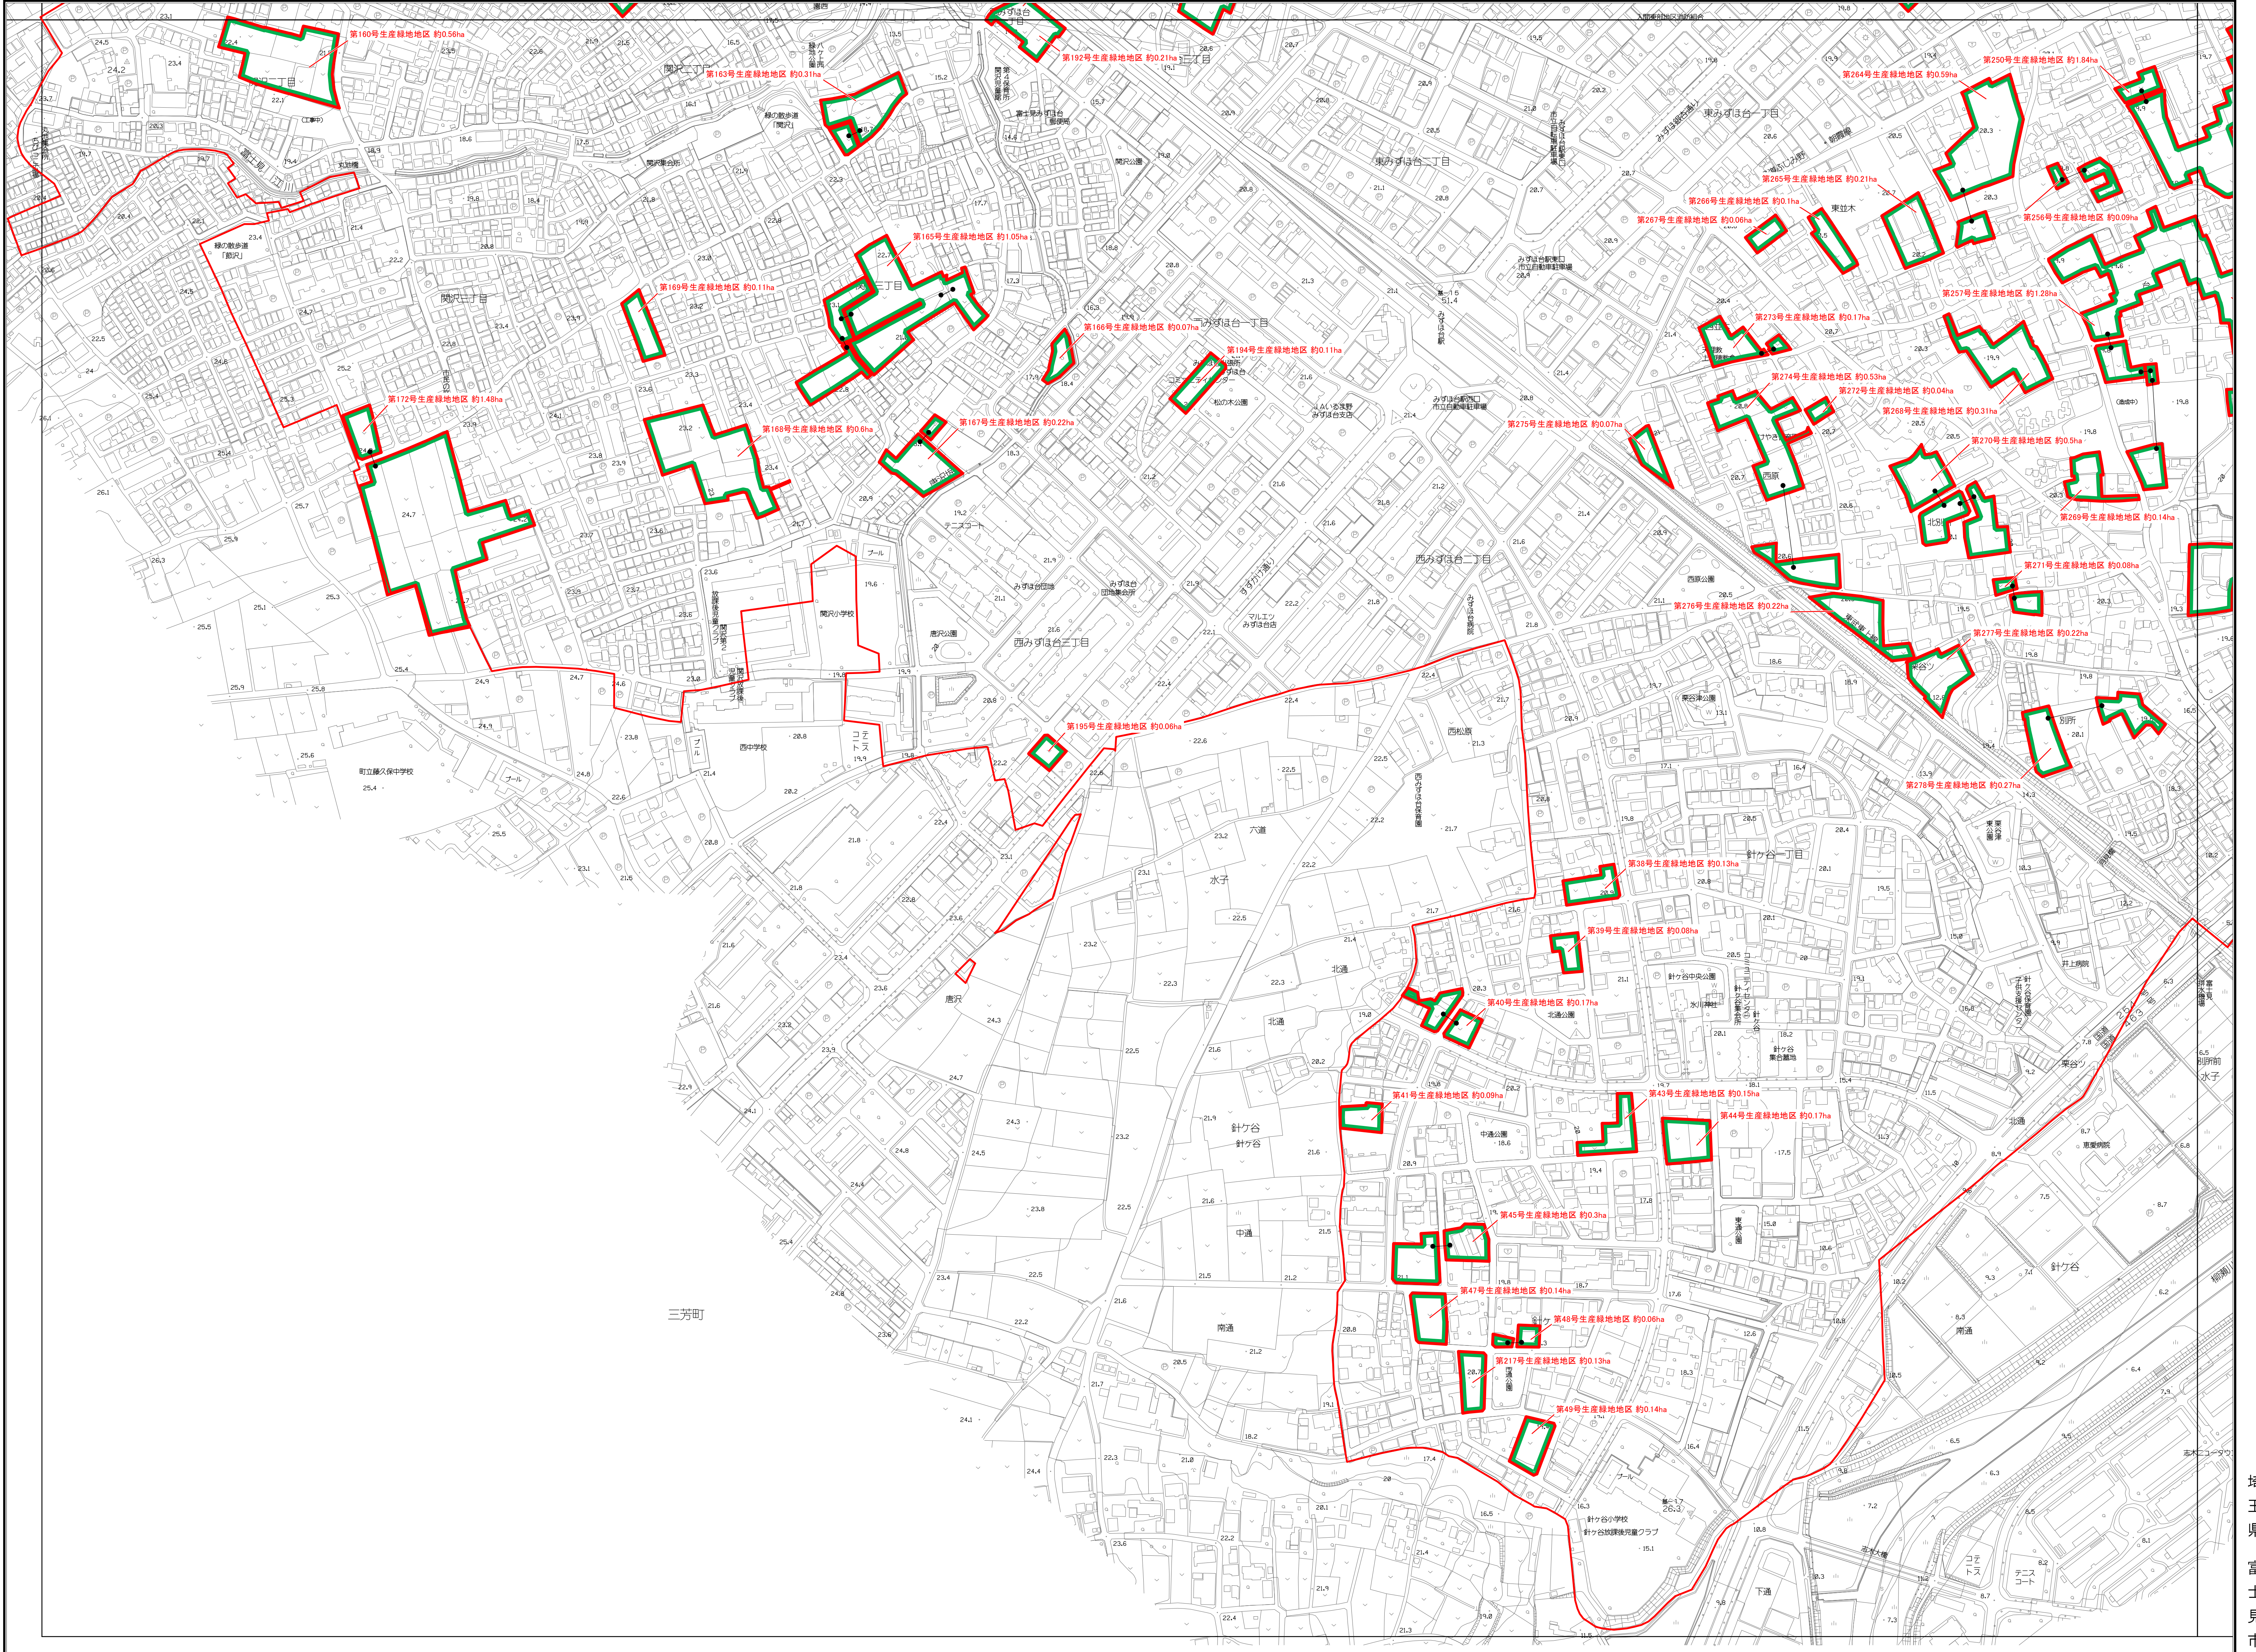

富士見市 生産緑地地区 計画図

図郭番号：6

令和四年九月作成

埼玉県 富士見市

1:2,500
0 50 100 200 300メートル