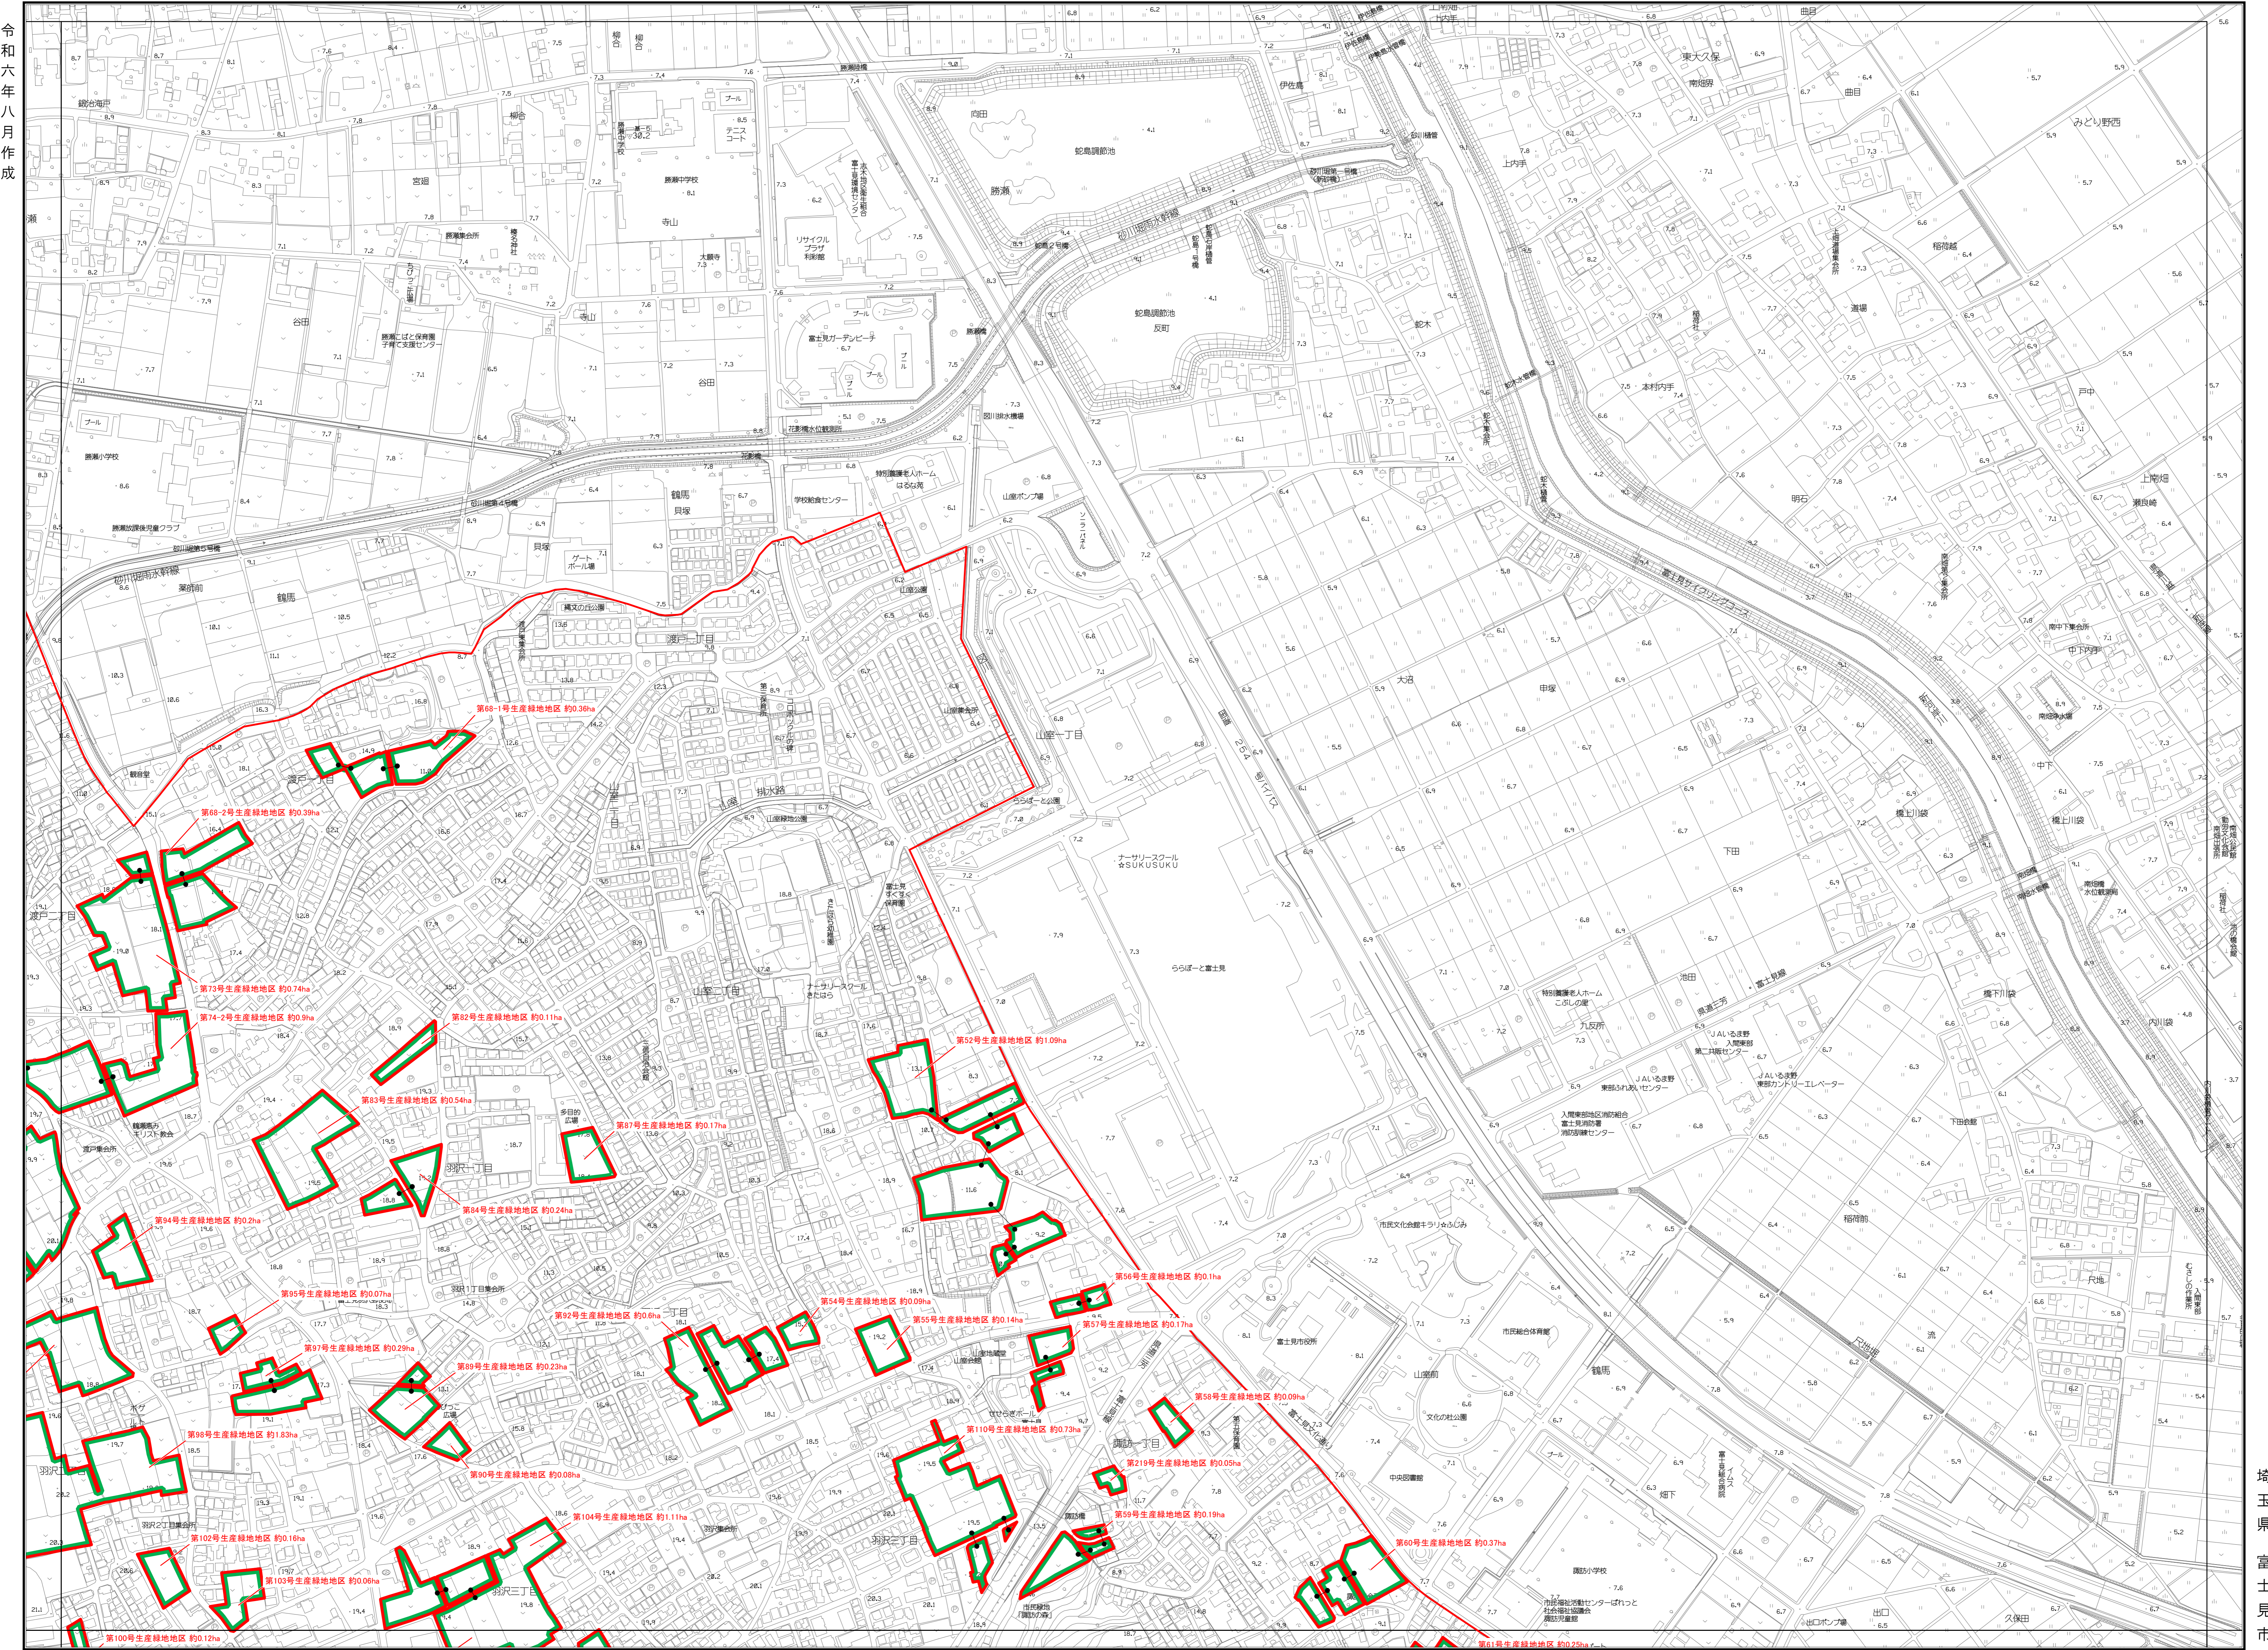

富士見市 生産緑地地区 計画図

図郭番号：1

令和六年八月作成

埼玉県
富士見市

1:2,500

富士見市 生産緑地地区 計画図

図郭番号：2

令和六年八月作成