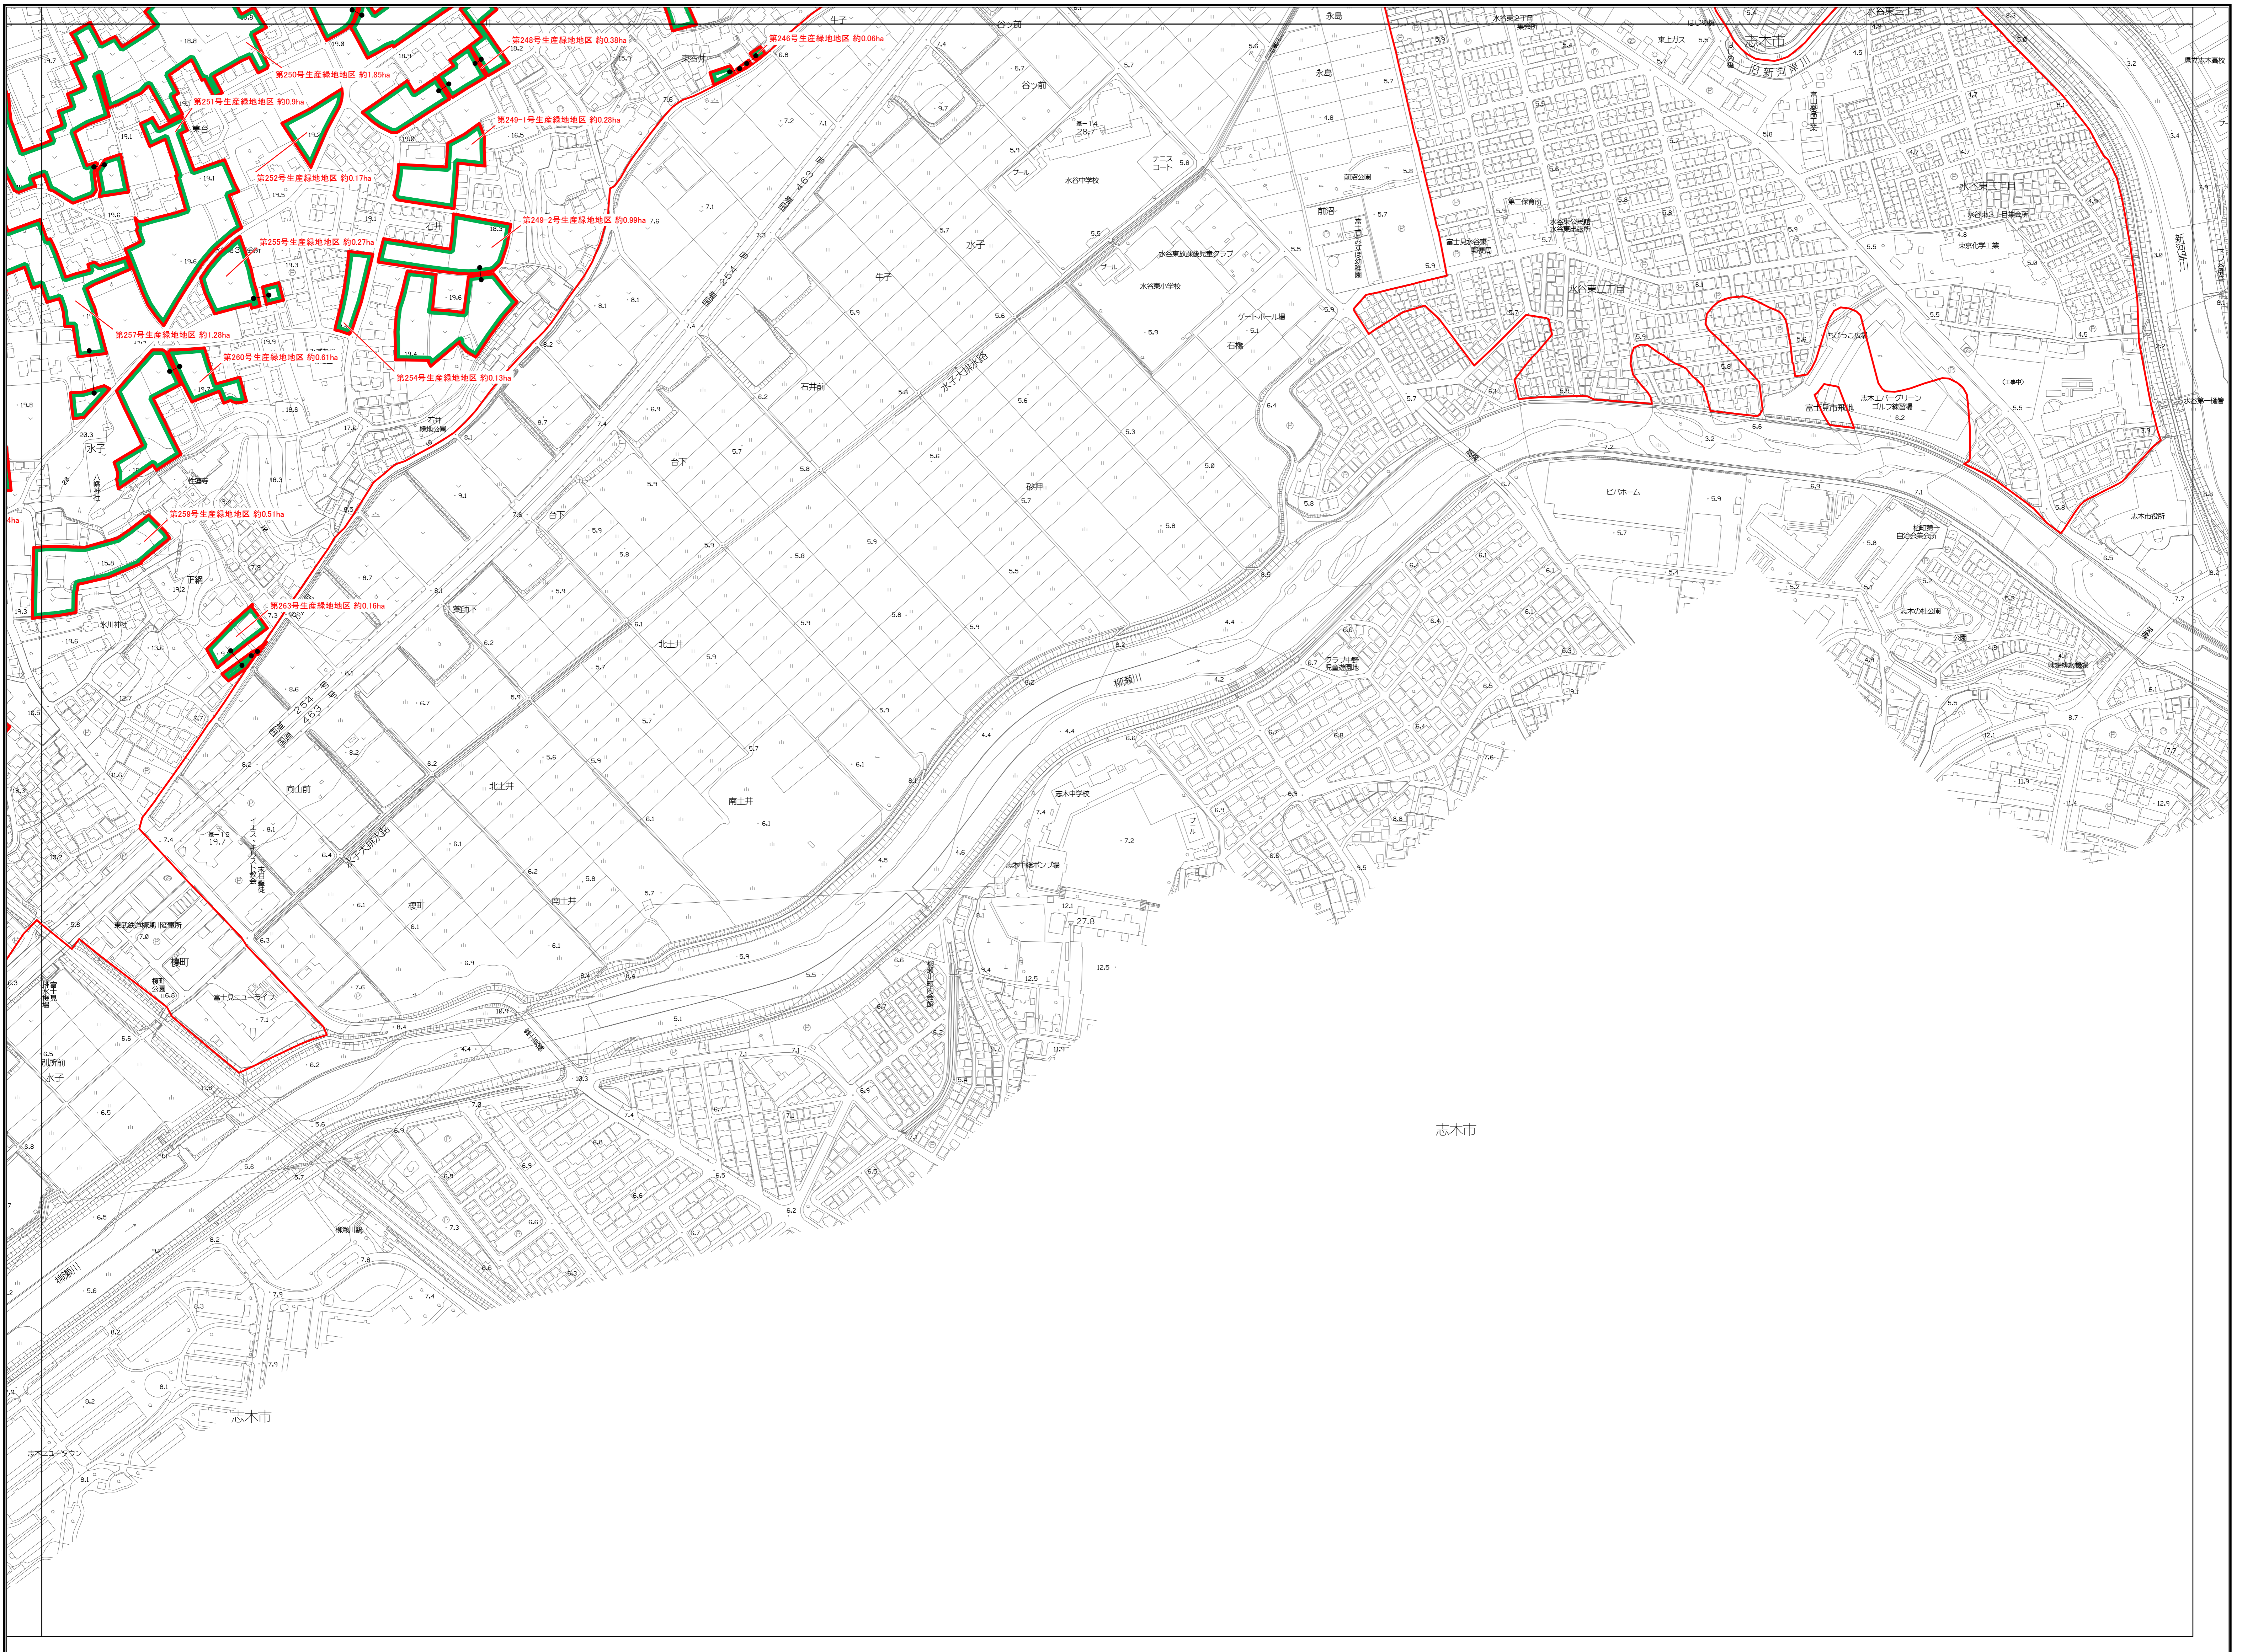

富士見市 生産緑地地区 計画図

図郭番号：7

凡例
生産緑地地区

令和六年八月作成

埼玉県 富士見市

1:2,500
0 50 100 200 300メートル