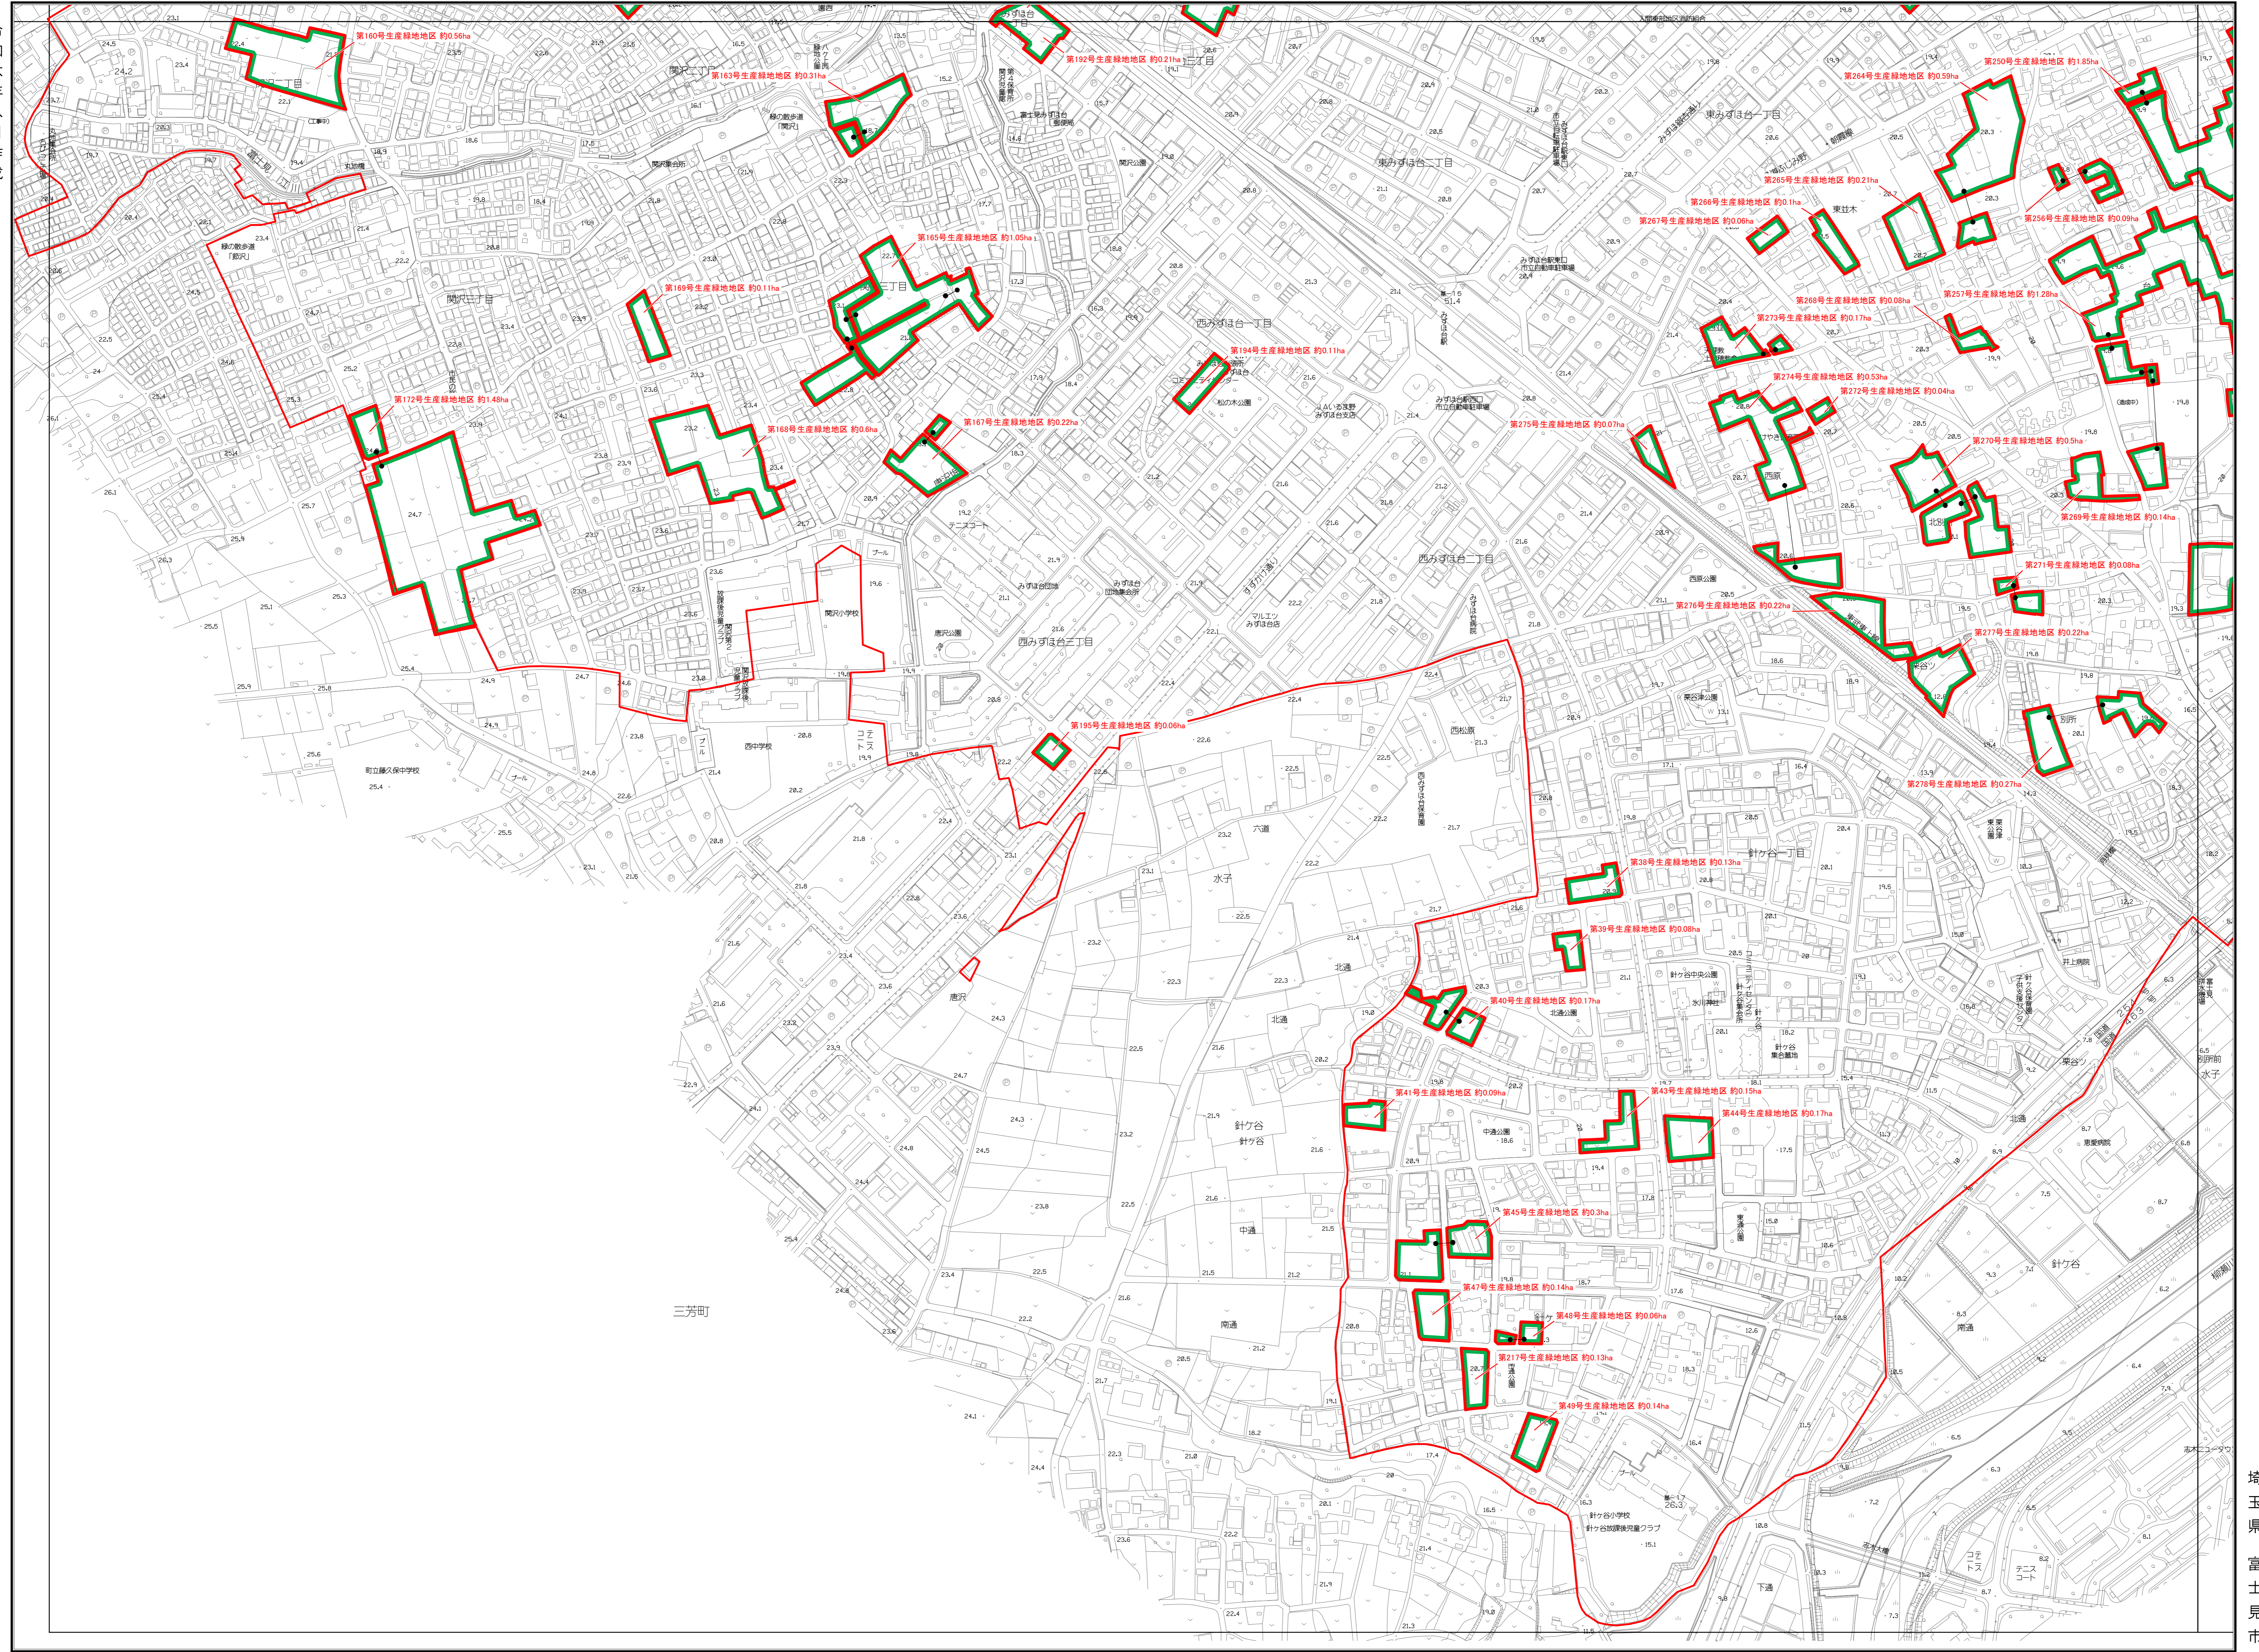

富士見市 生産緑地地区 計画図

図郭番号：6

凡例
生産緑地地区

令和六年八月作成

埼玉県 富士見市

1:2,500