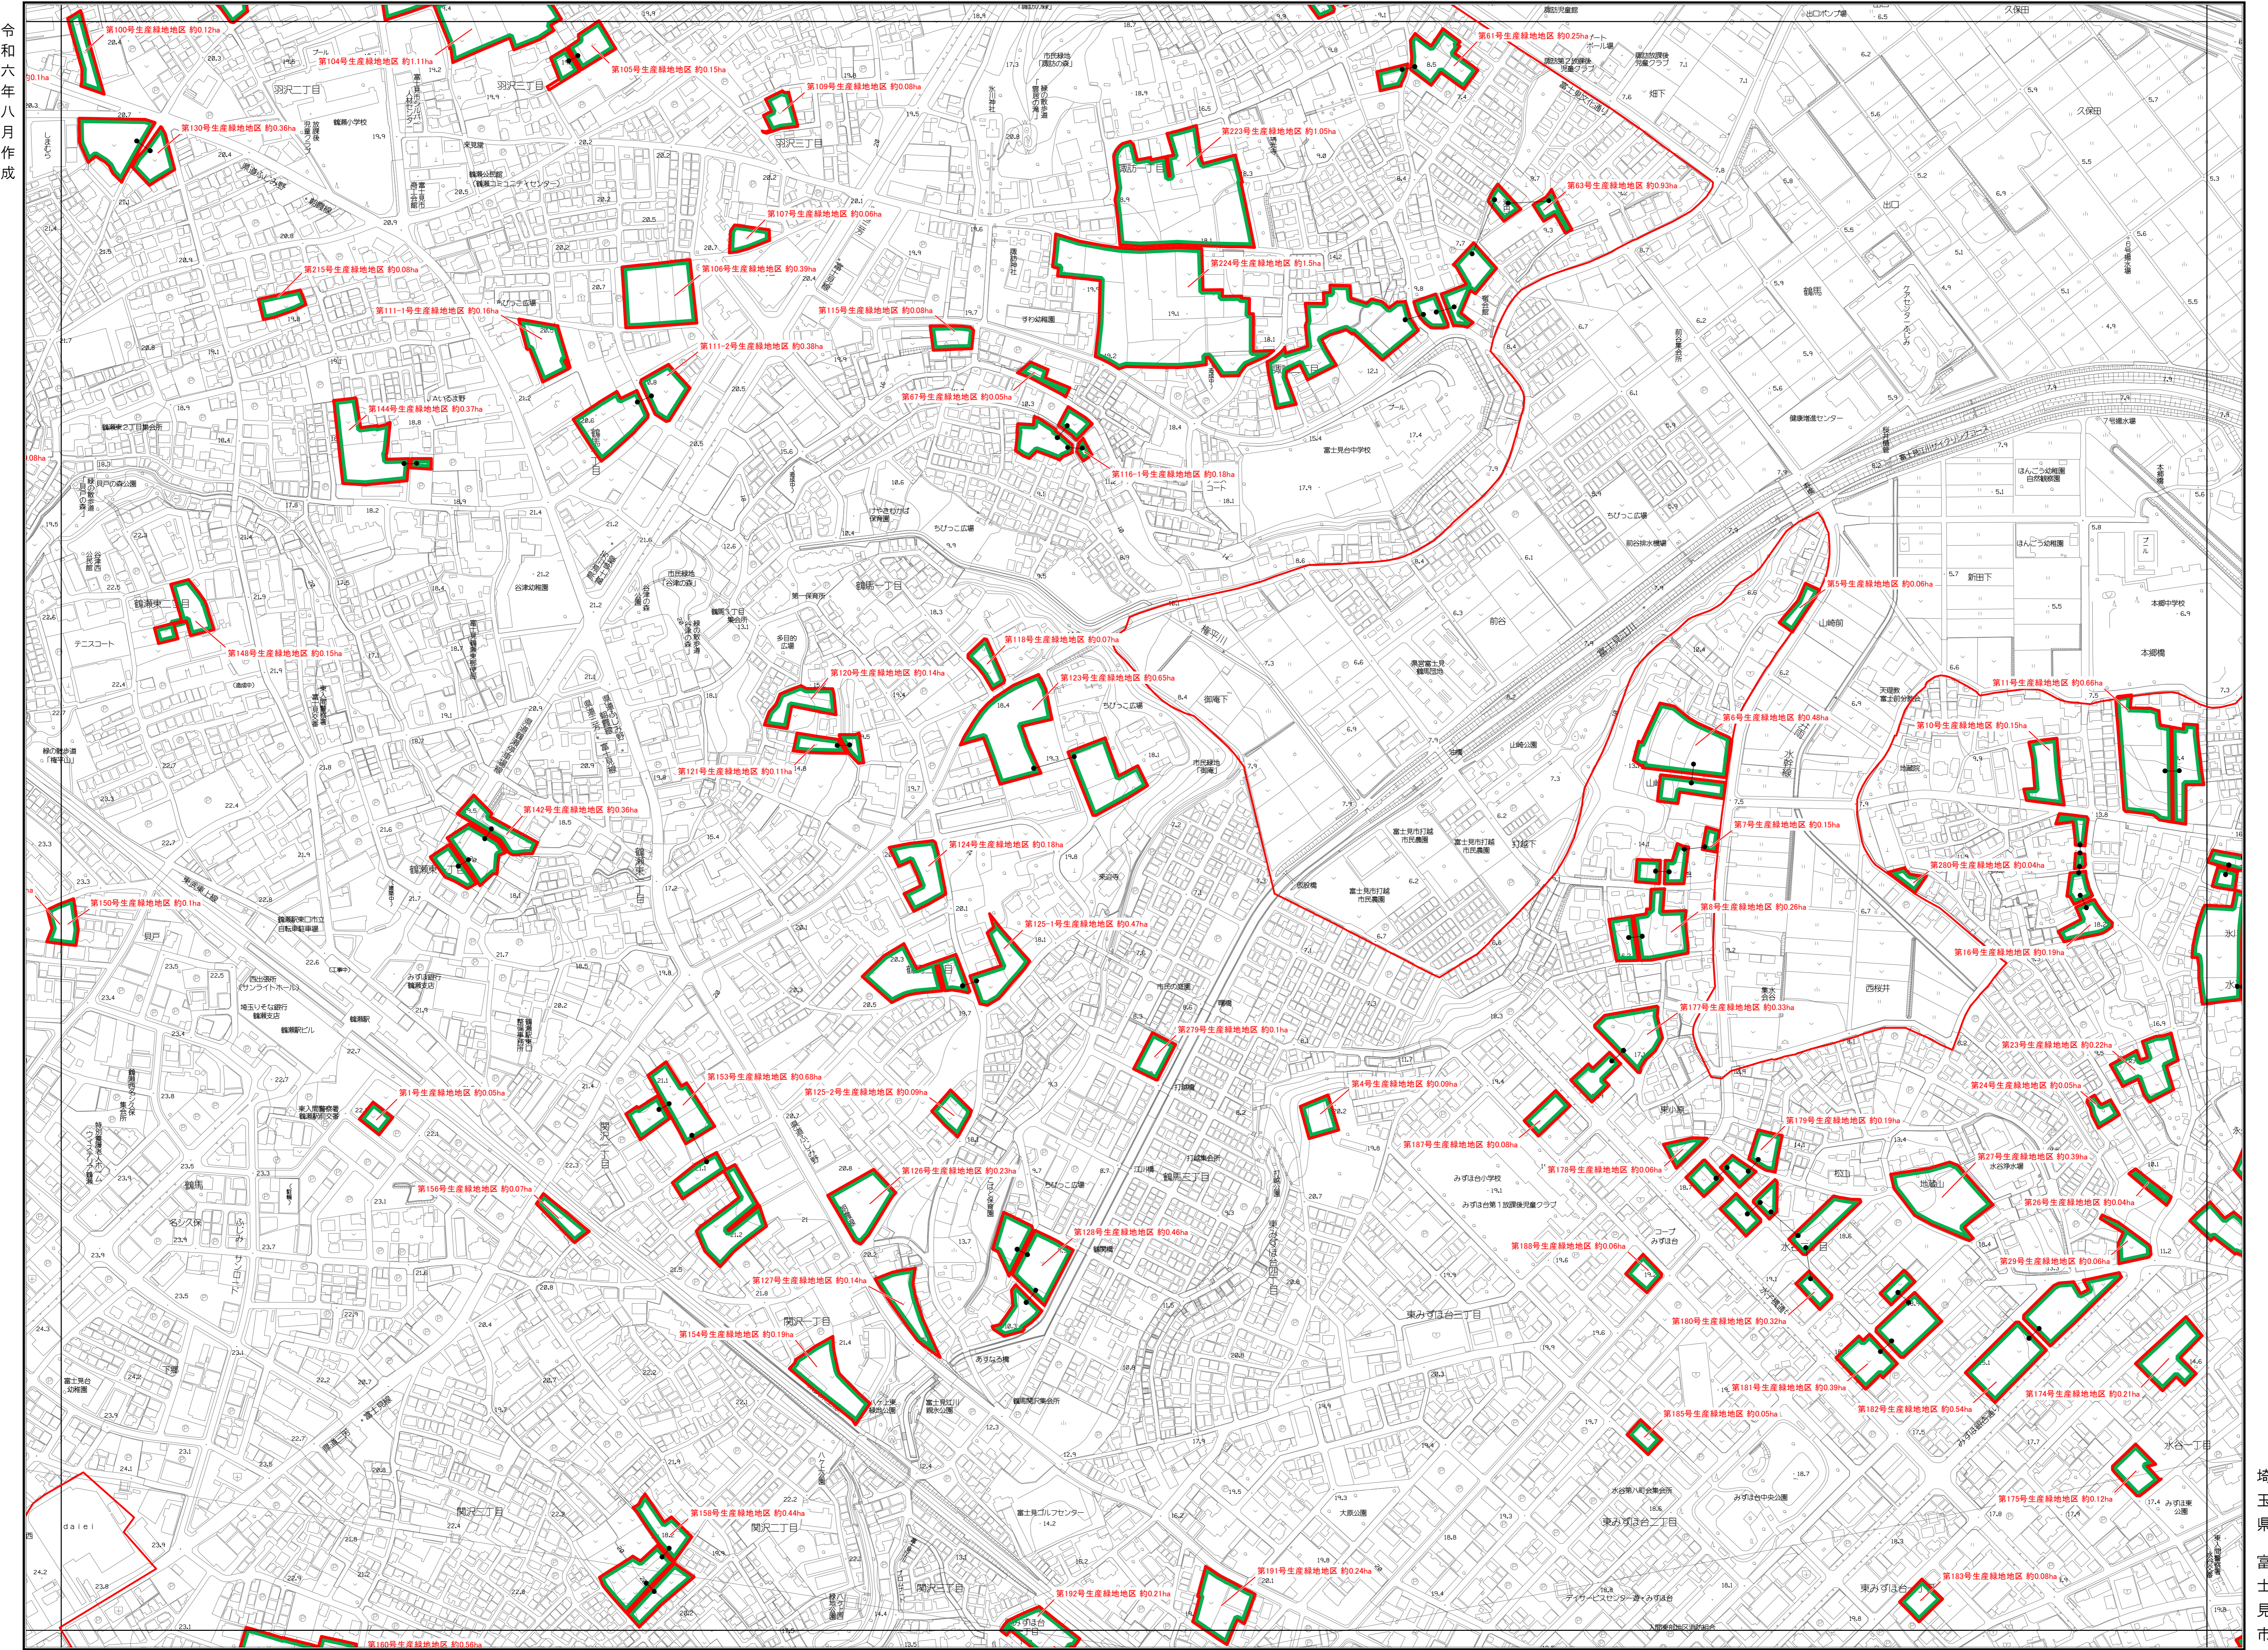

1:2,500

令和六年八月作成

富士見市 生産緑地地区 計画図

図郭番号：4

凡例

	生産緑地地区
--	--------

令和六年八月作成

埼玉県 富士見市