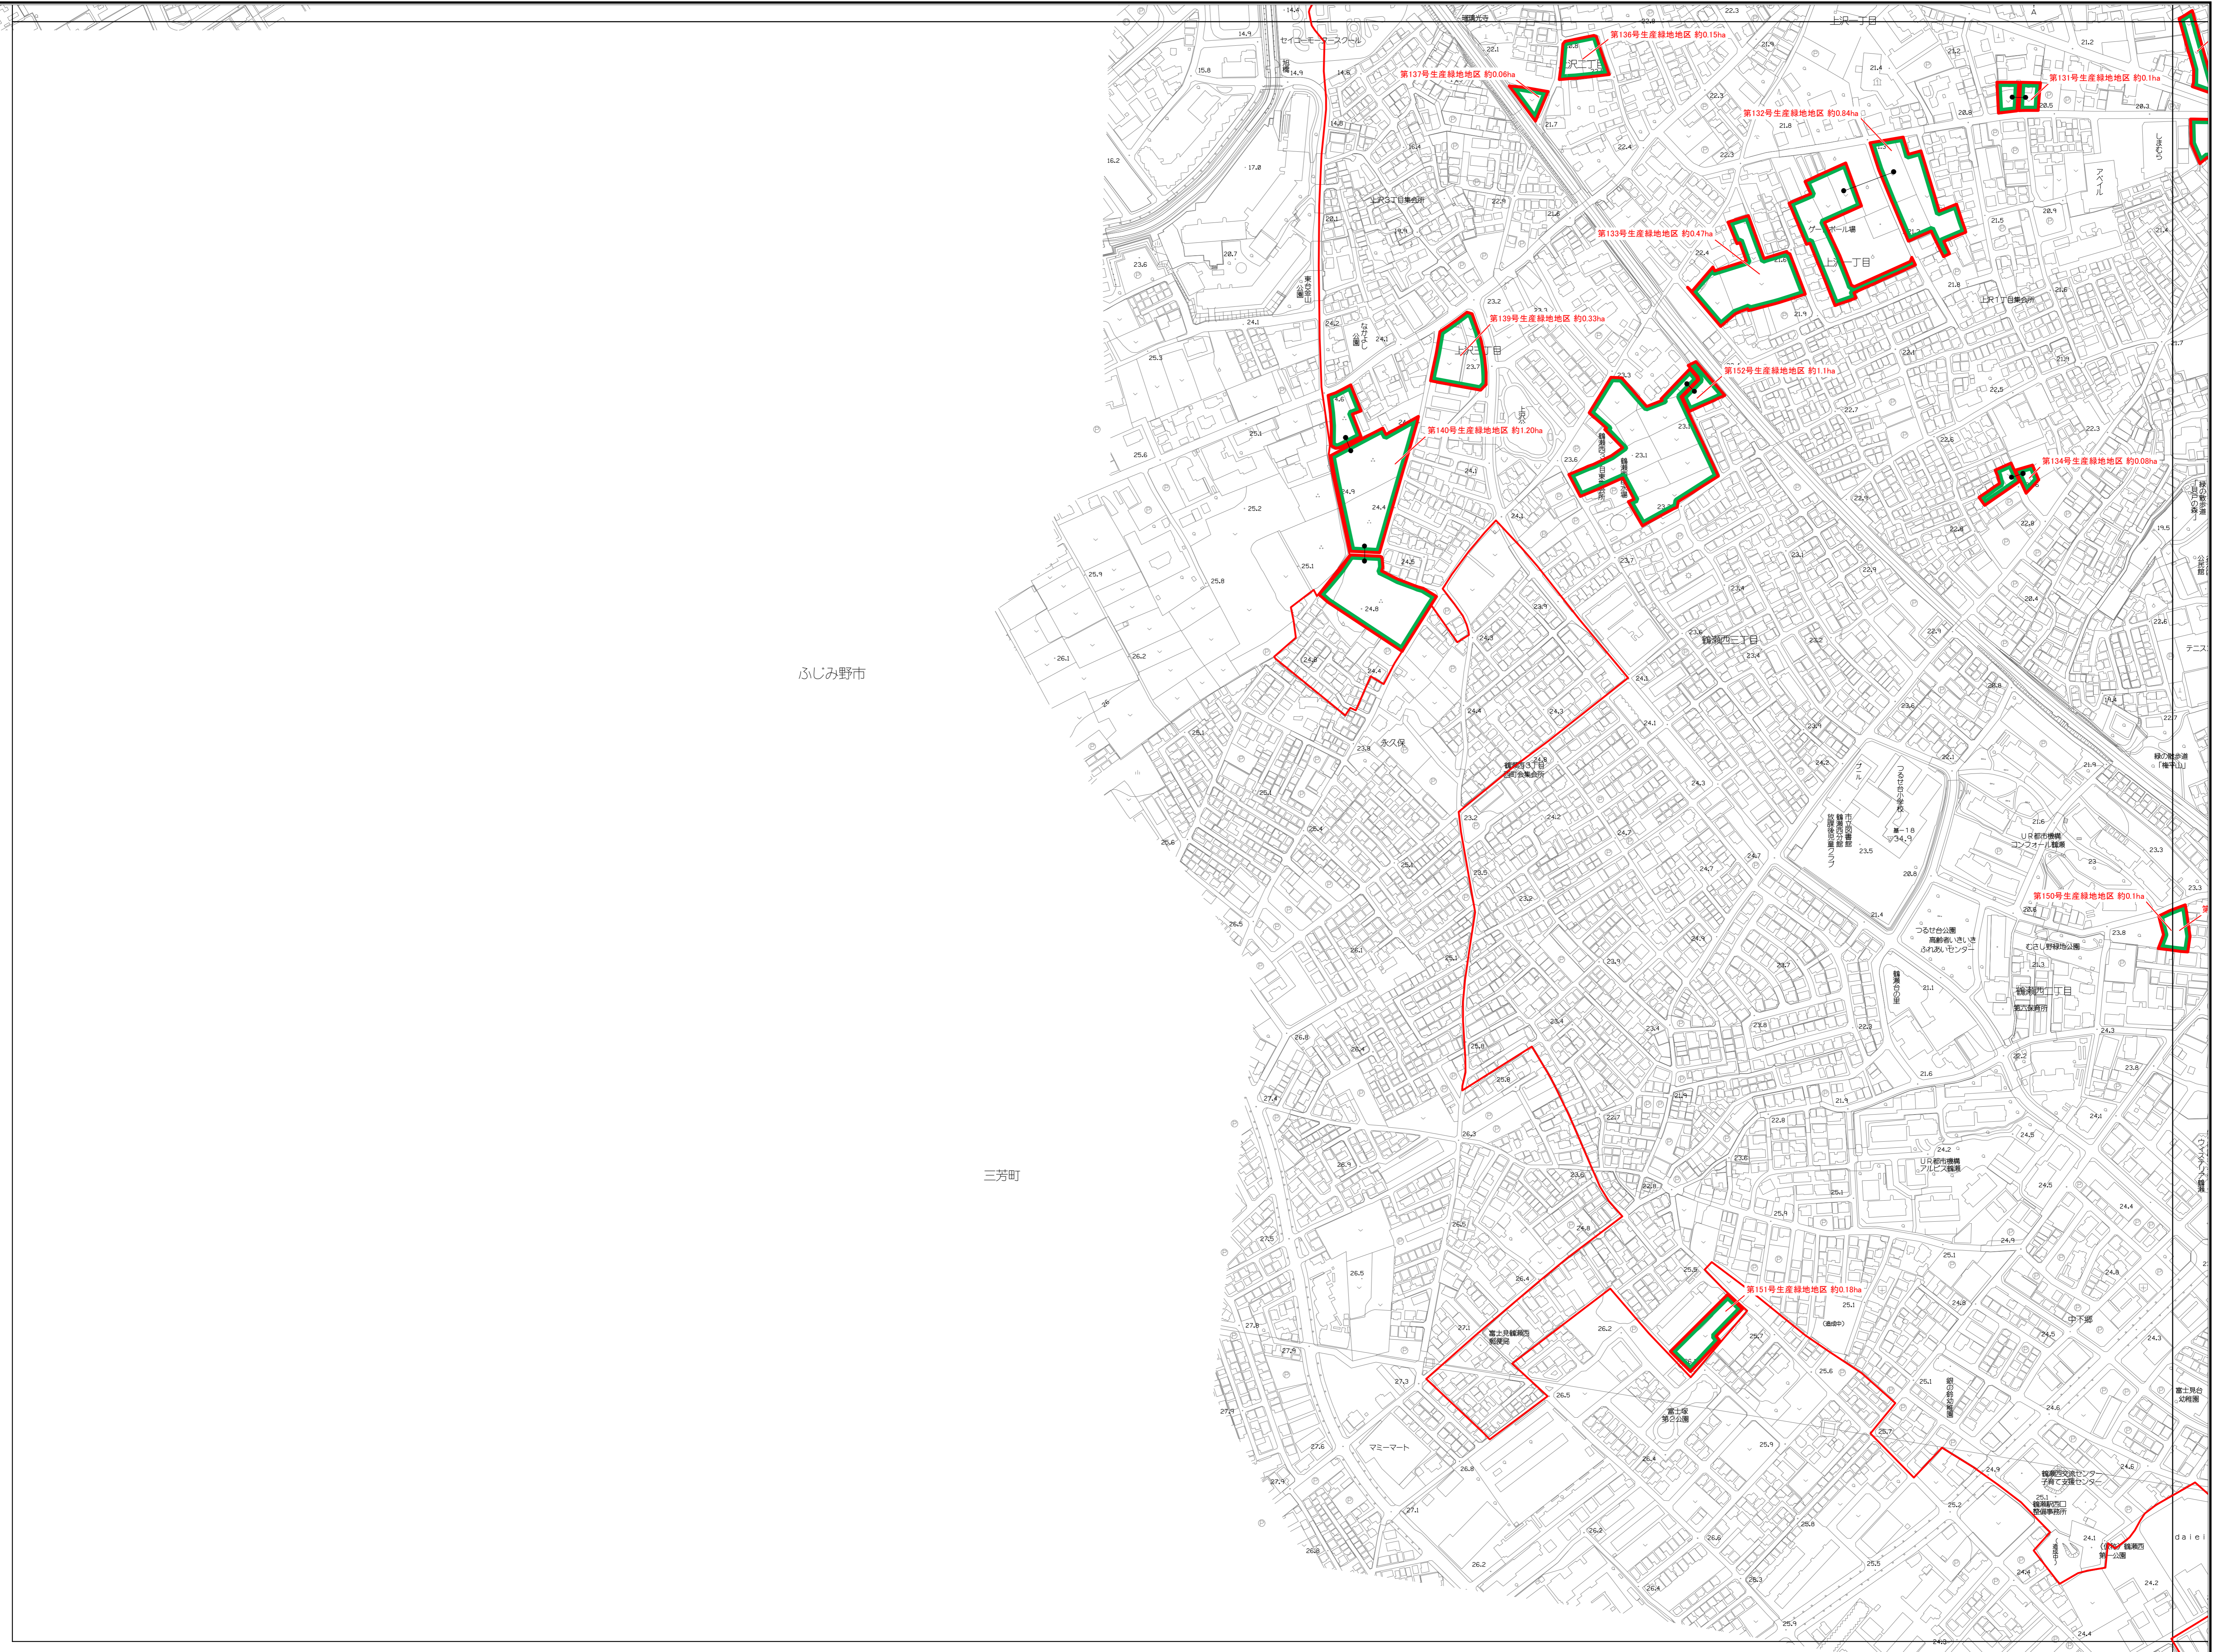

1:2,500

令和六年八月作成

富士見市 生産緑地地区 計画図

図郭番号：4

凡例

	生産緑地地区
--	--------

令和六年八月作成

埼玉県 富士見市