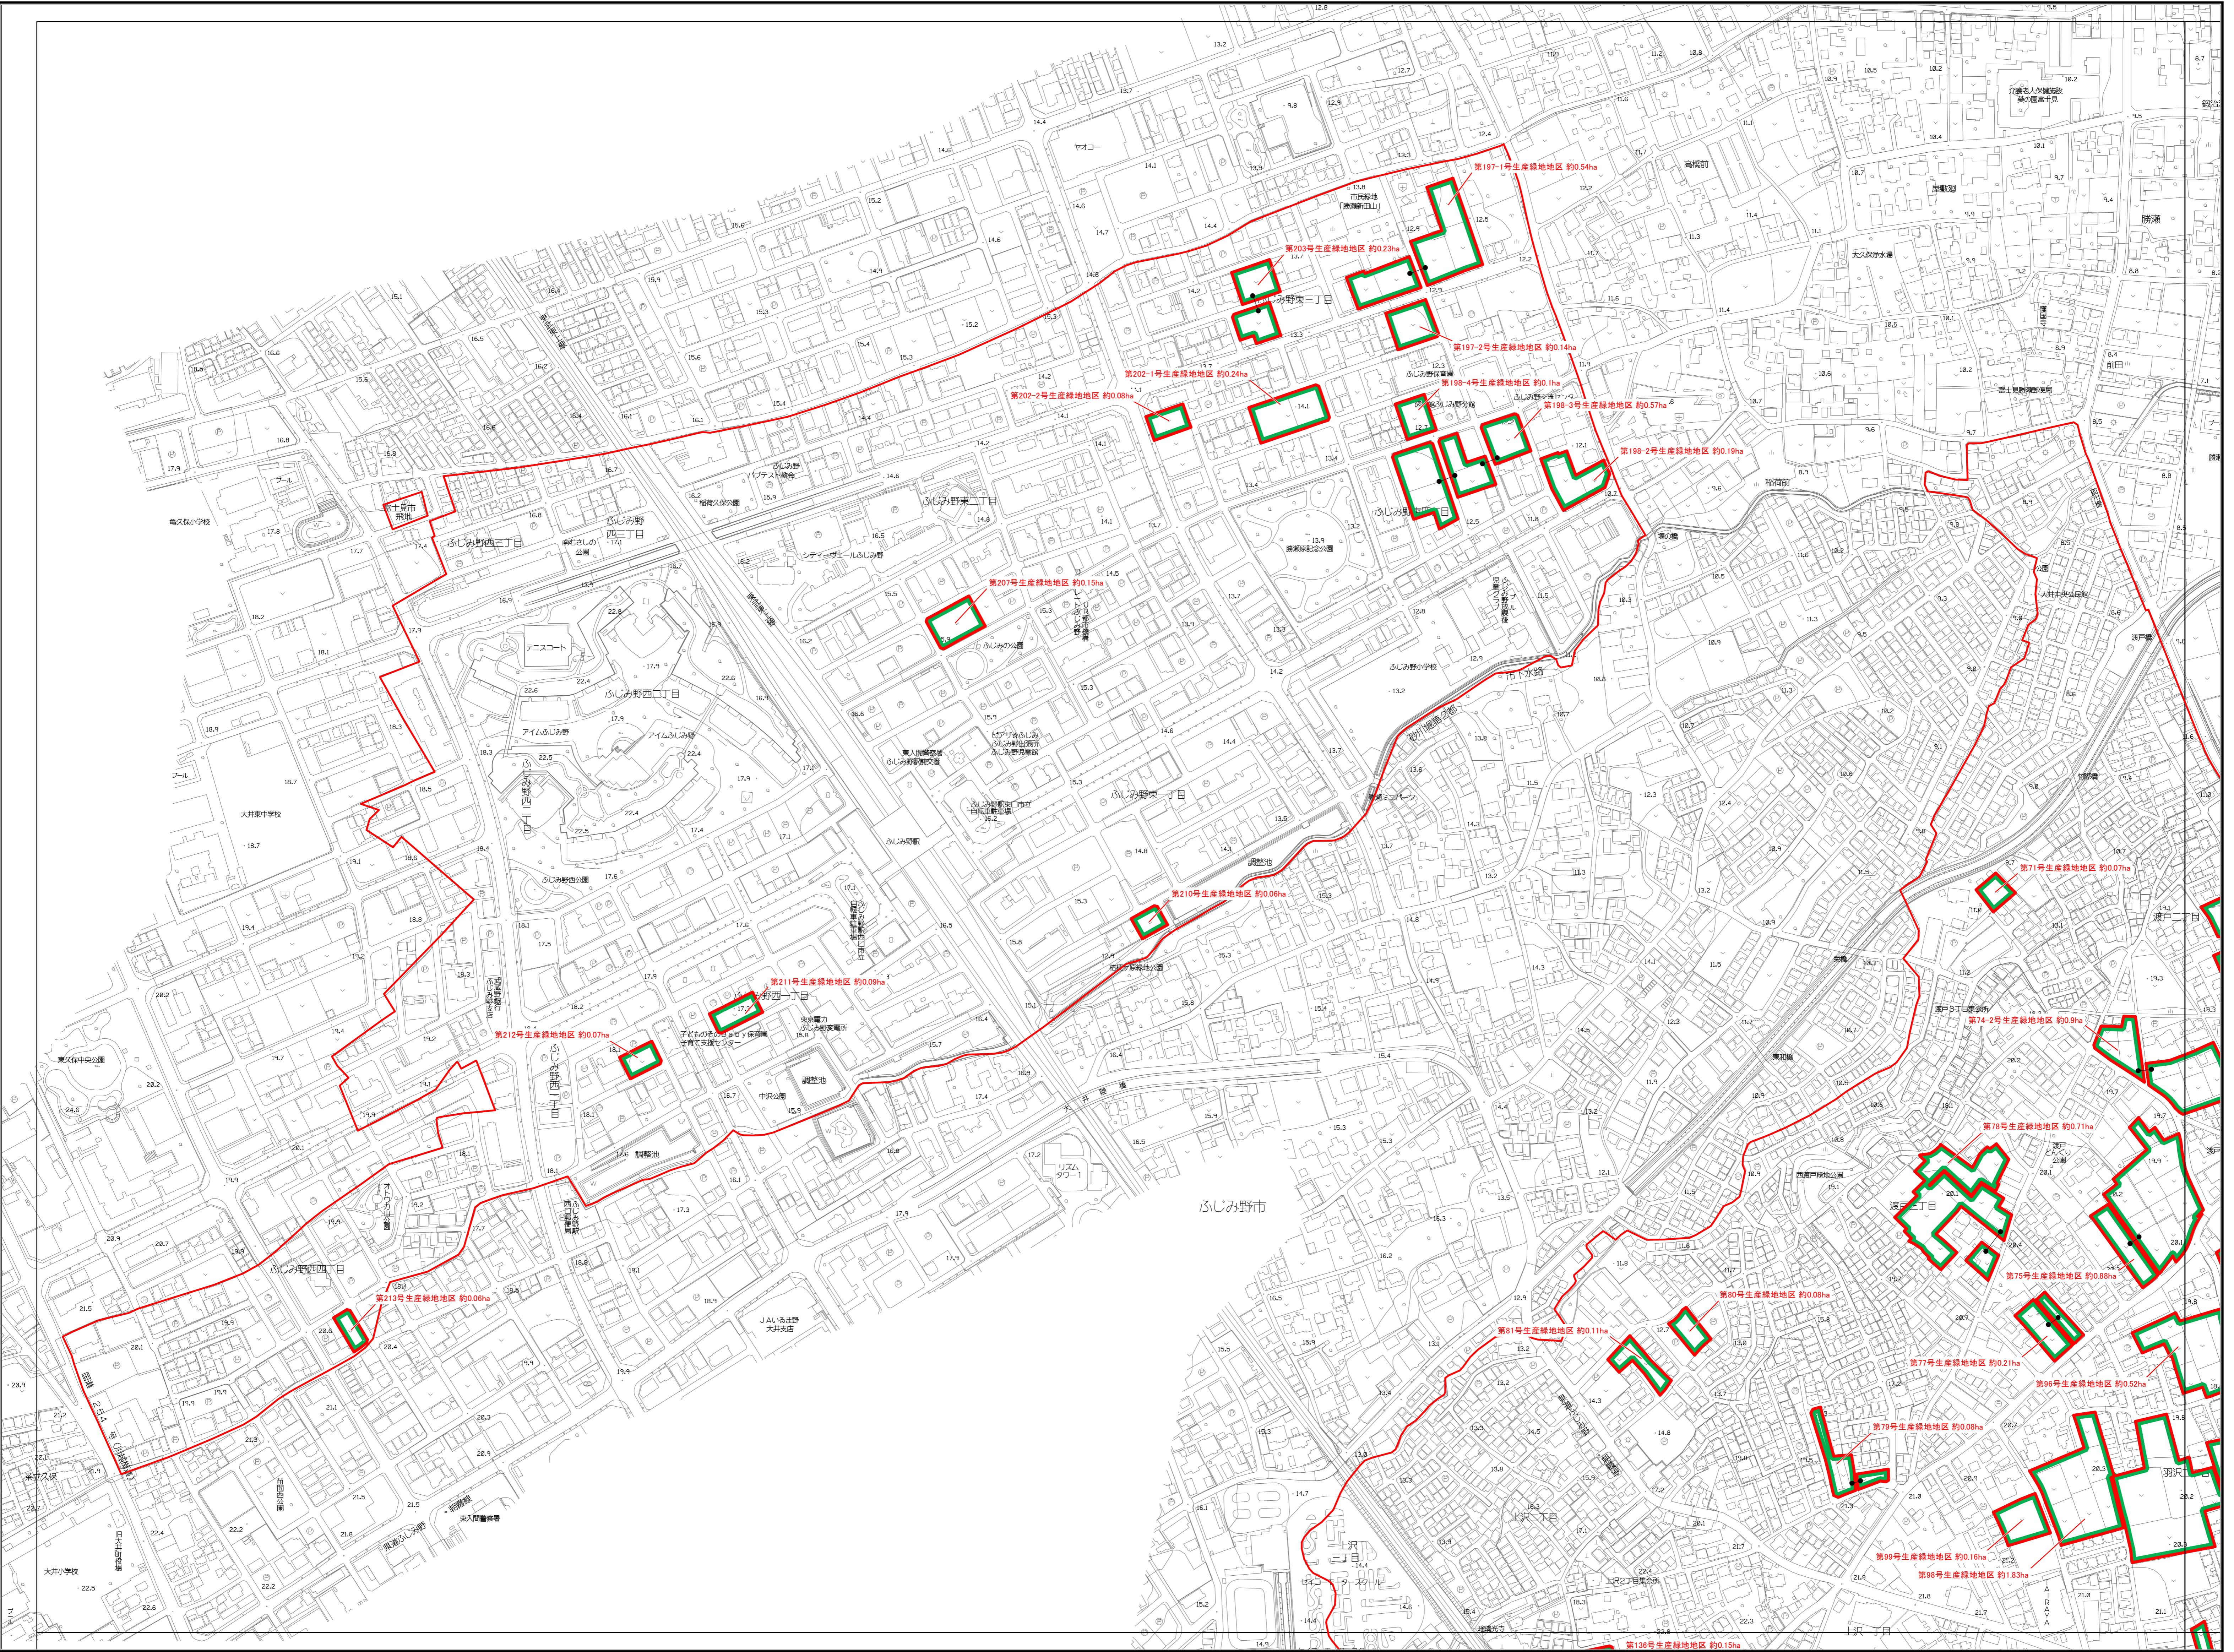

富士見市 生産緑地地区 計画図

図郭番号：1

令和六年八月作成

埼玉県
富士見市

1:2,500

富士見市 生産緑地地区 計画図

図郭番号：2

令和六年八月作成