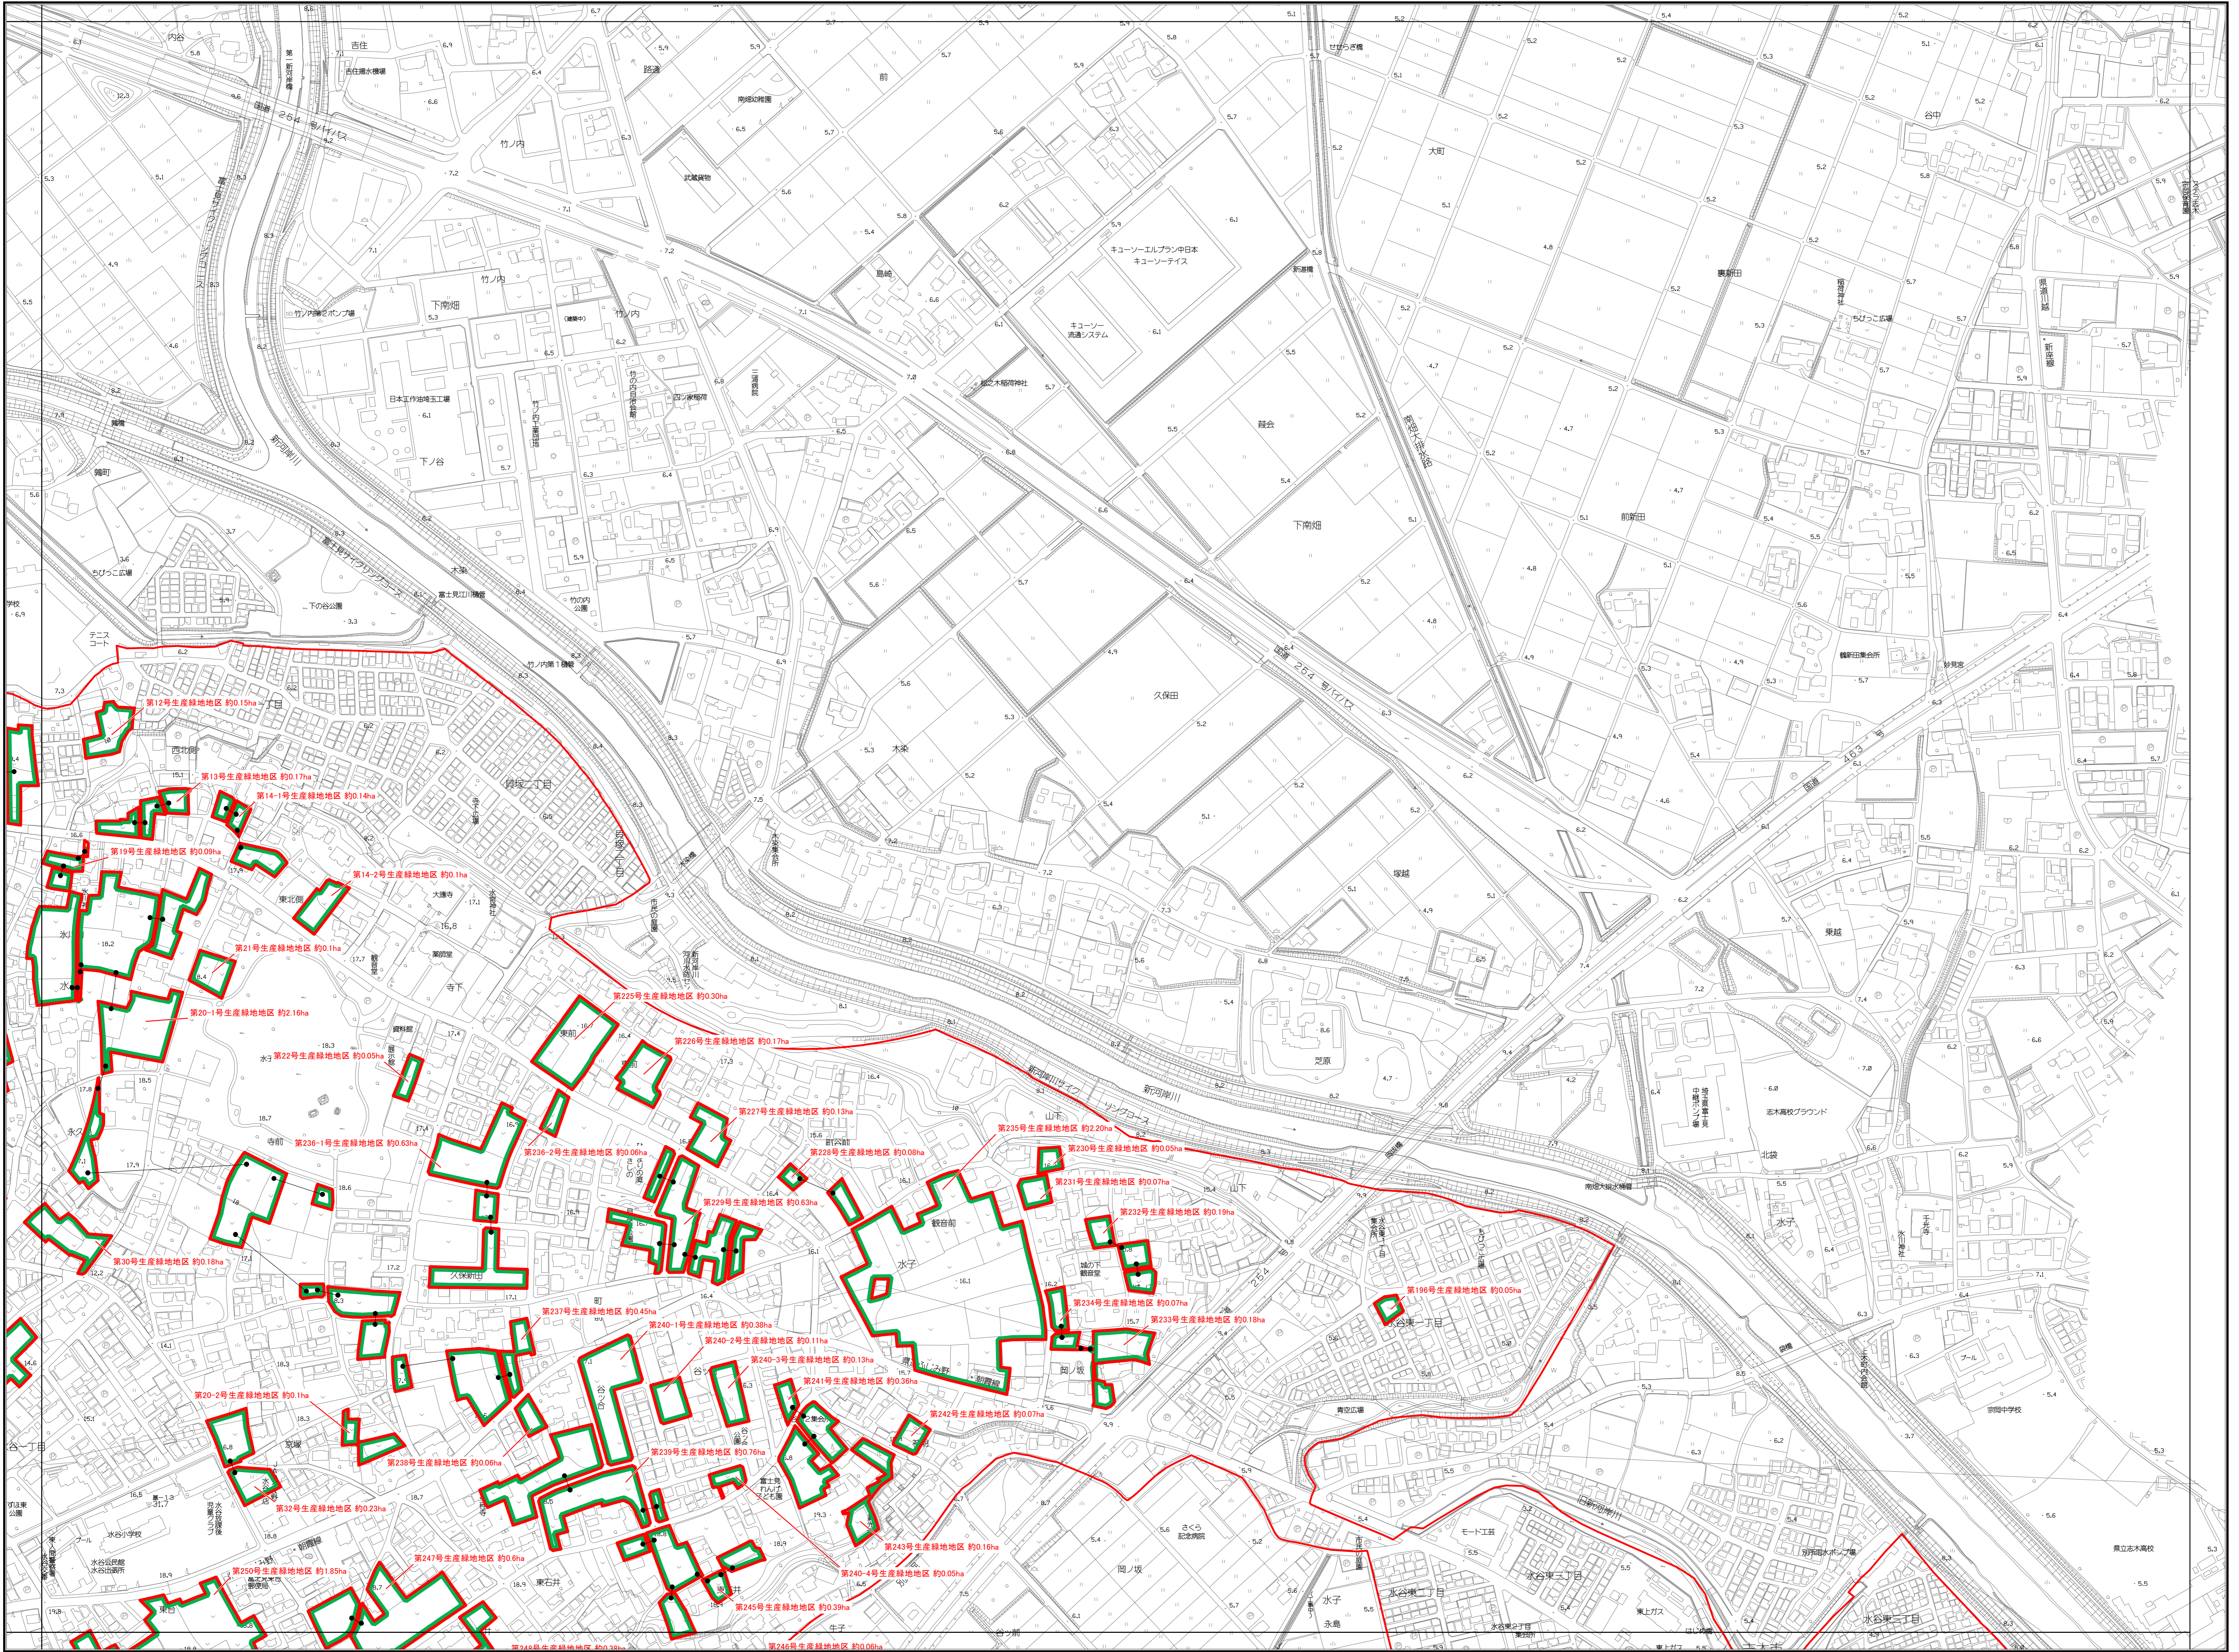

1:2,500

富士見市 生産緑地地区 計画図

図郭番号：5

凡例
生産緑地地区

令和六年八月作成

埼玉県
富士見市

1:2,500

富士見市 生産緑地地区 計画図