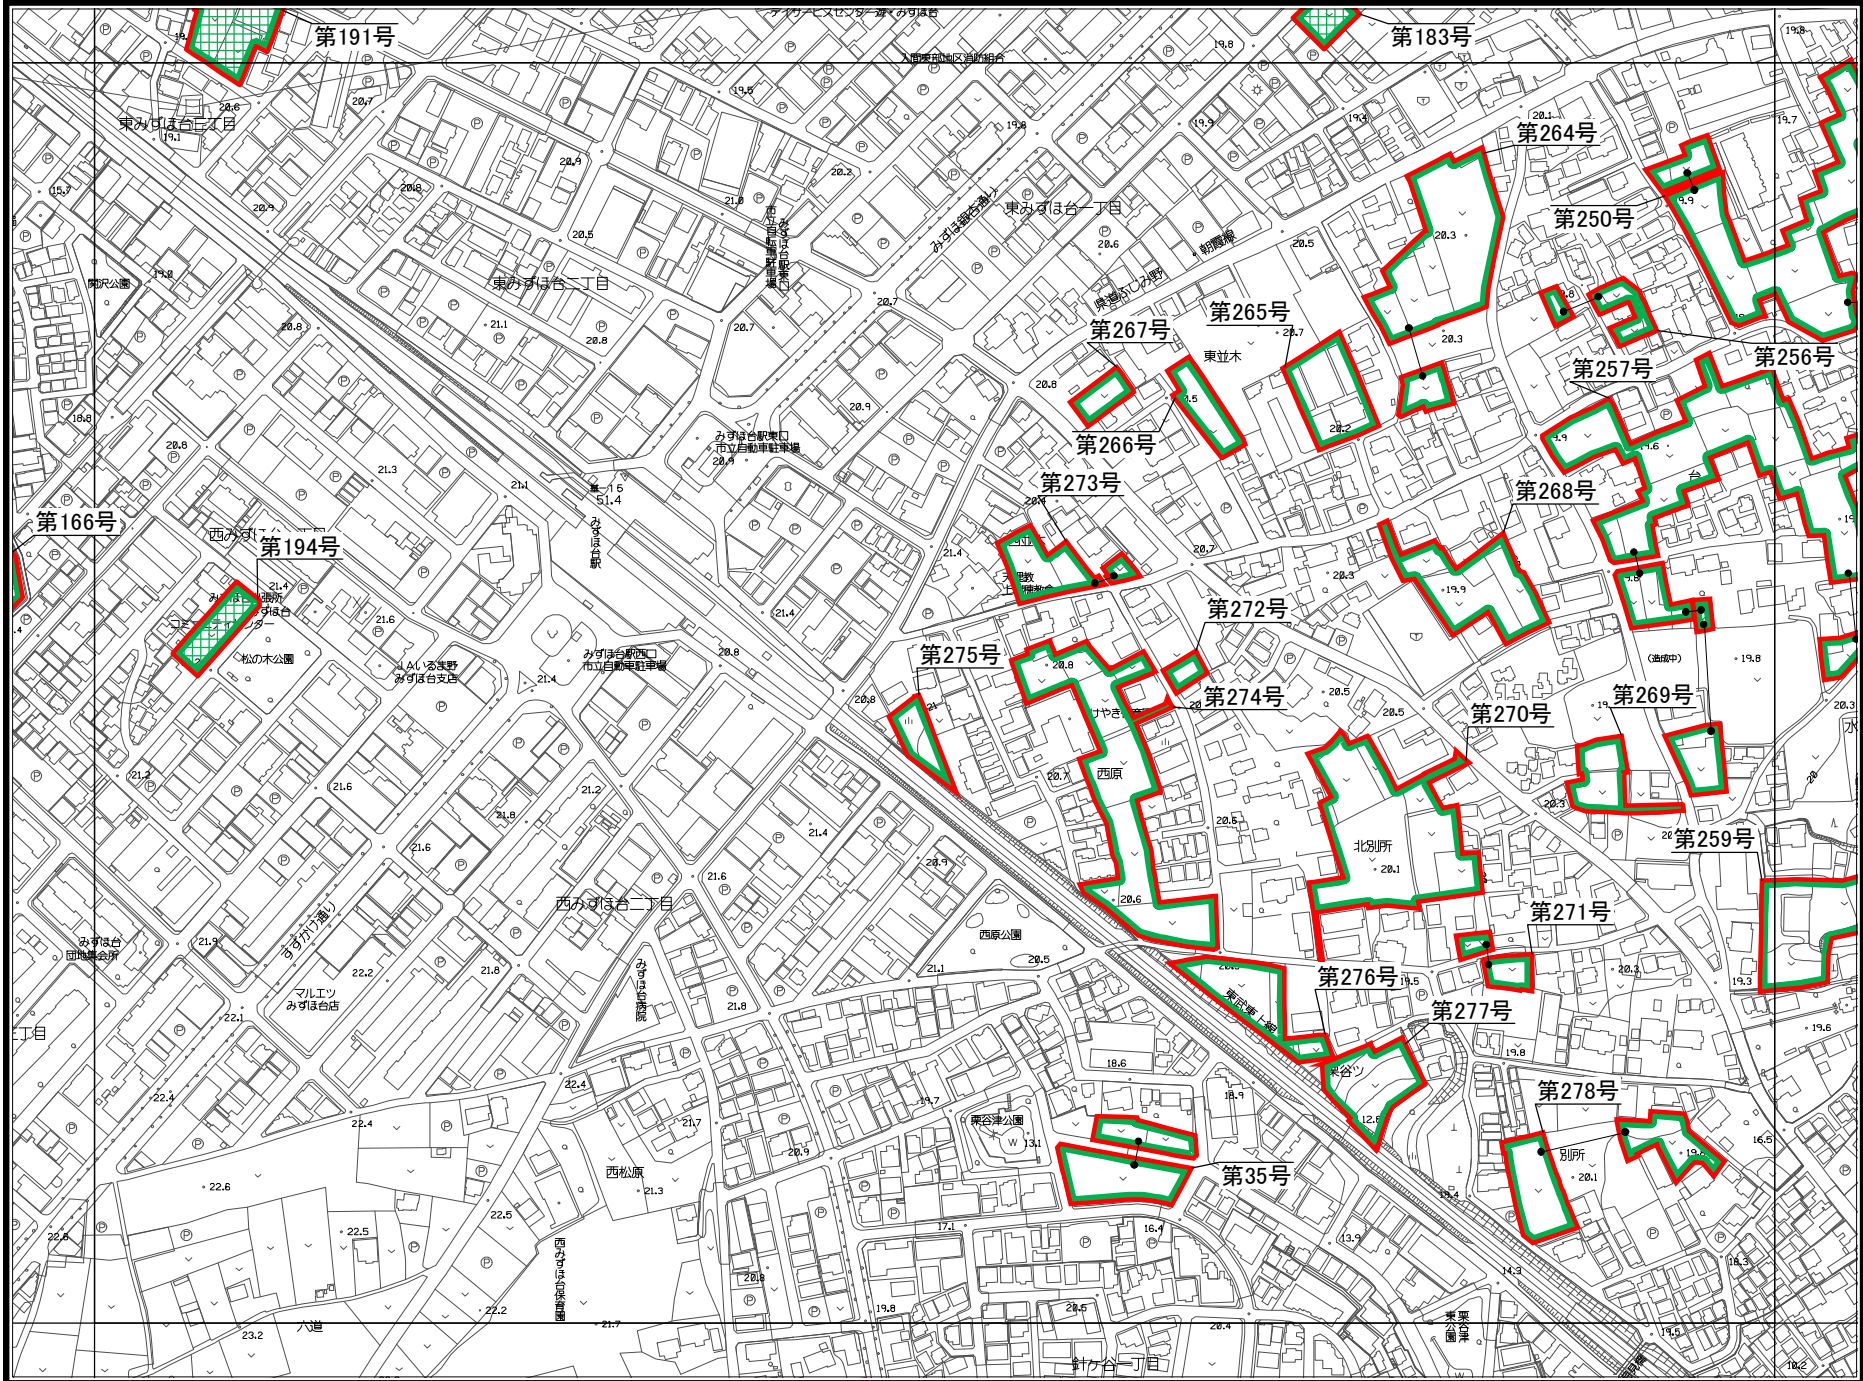

凡例	
	都市計画
	生産緑地地区
	特定生産緑地
	新規指定区域

埼玉県 富士見市

1:4,500

凡例	
	都市計画
	生産緑地地区
	特定生産緑地
	新規指定区域

埼玉県
富士見市

1:4,500

凡例	
	都市計画
	生産緑地地区
	特定生産緑地
	新規指定区域

埼玉県
富士見市