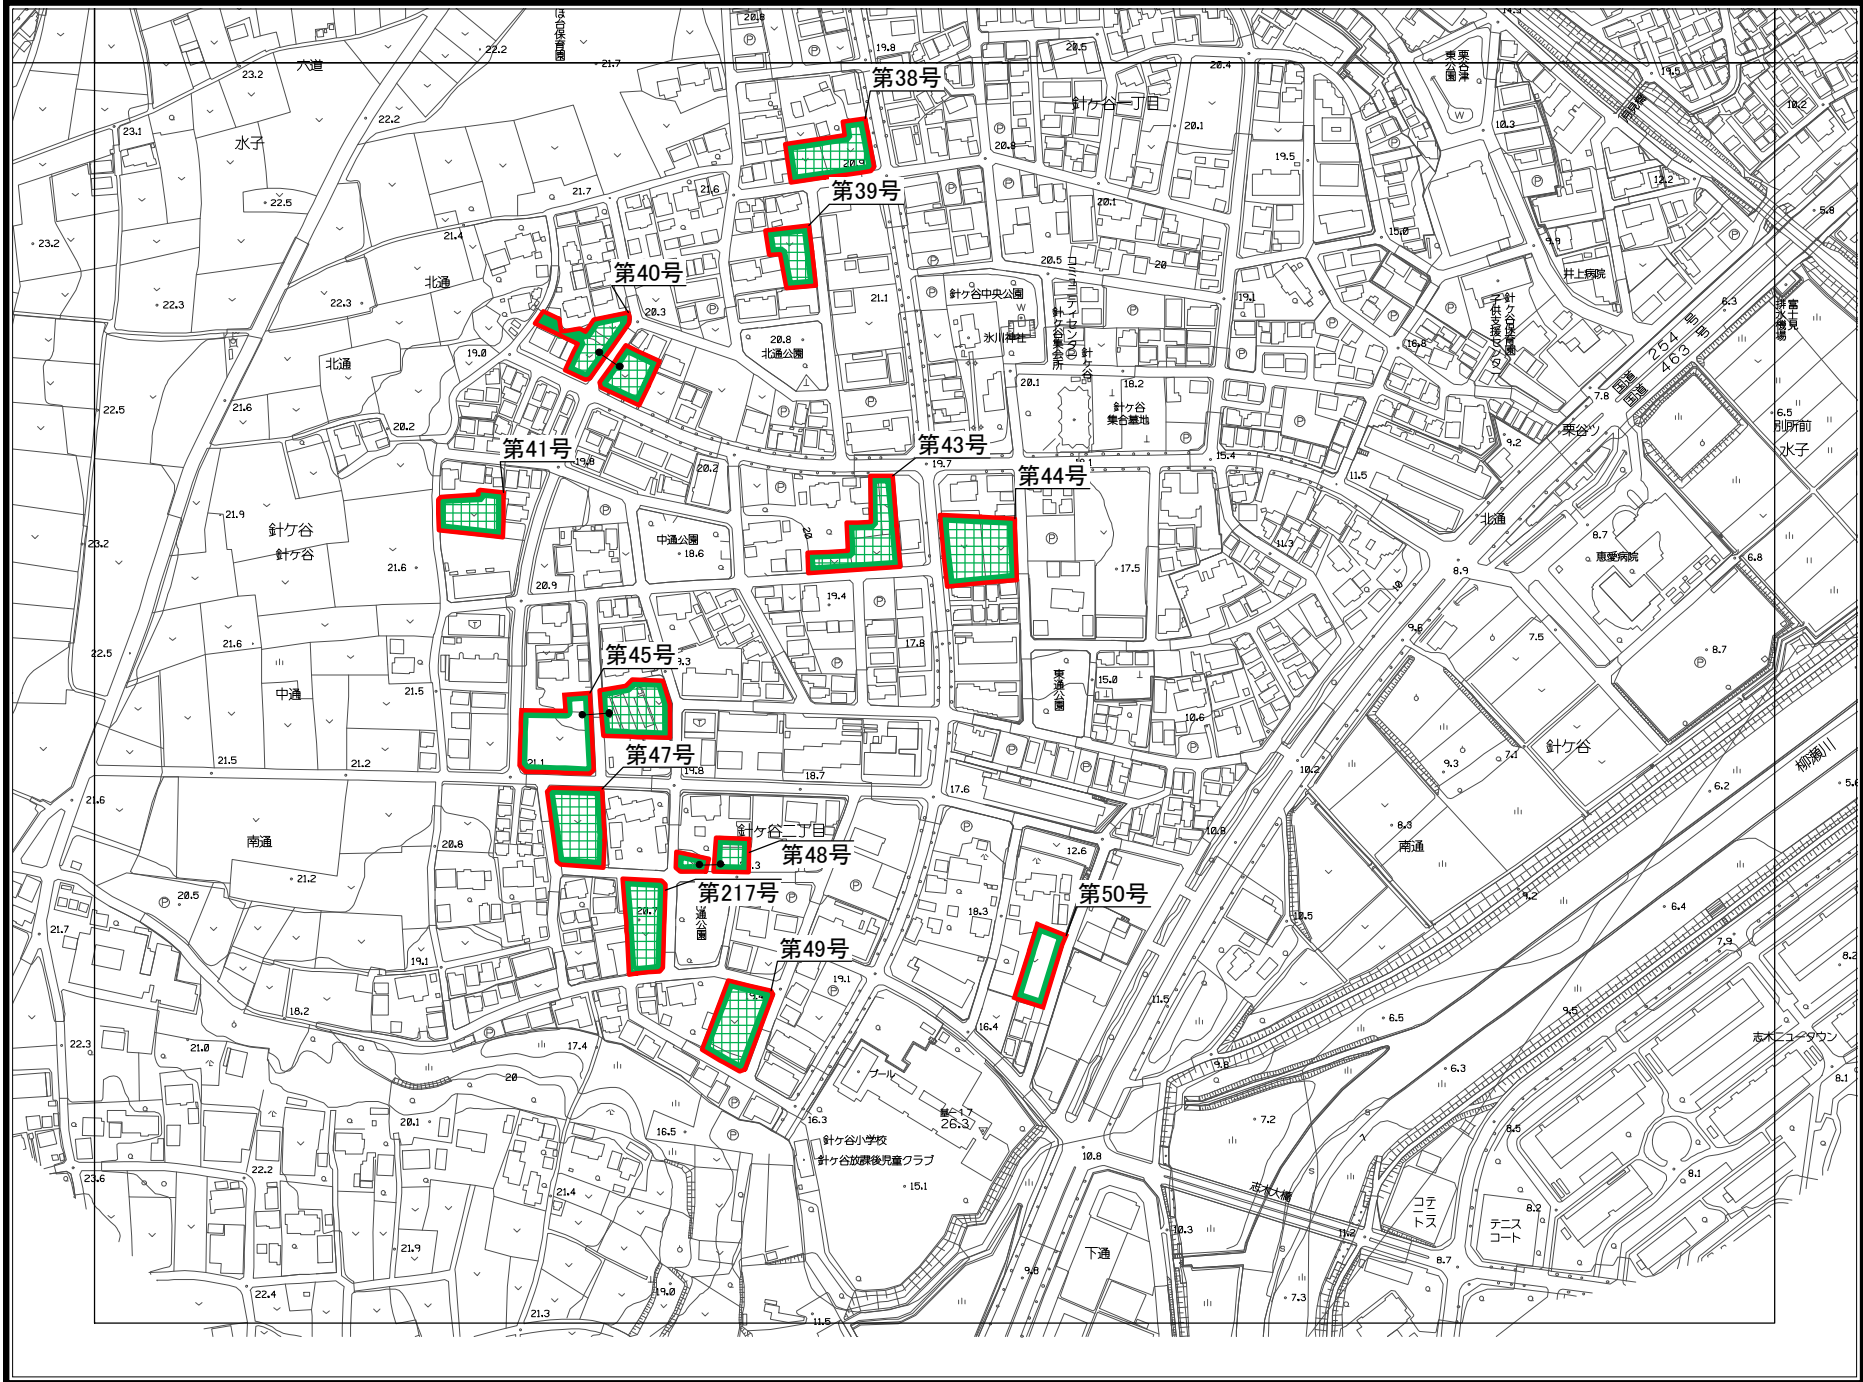

1:4,500

凡例	
	都市計画
	生産緑地地区
	特定生産緑地
	新規指定区域

埼玉県
富士見市

1:4,500

富士見市 特定生産緑地 指定図

図郭番号：20/20

凡例	
	都市計画
	生産緑地地区
	特定生産緑地
	新規指定区域

埼玉県 富士見市