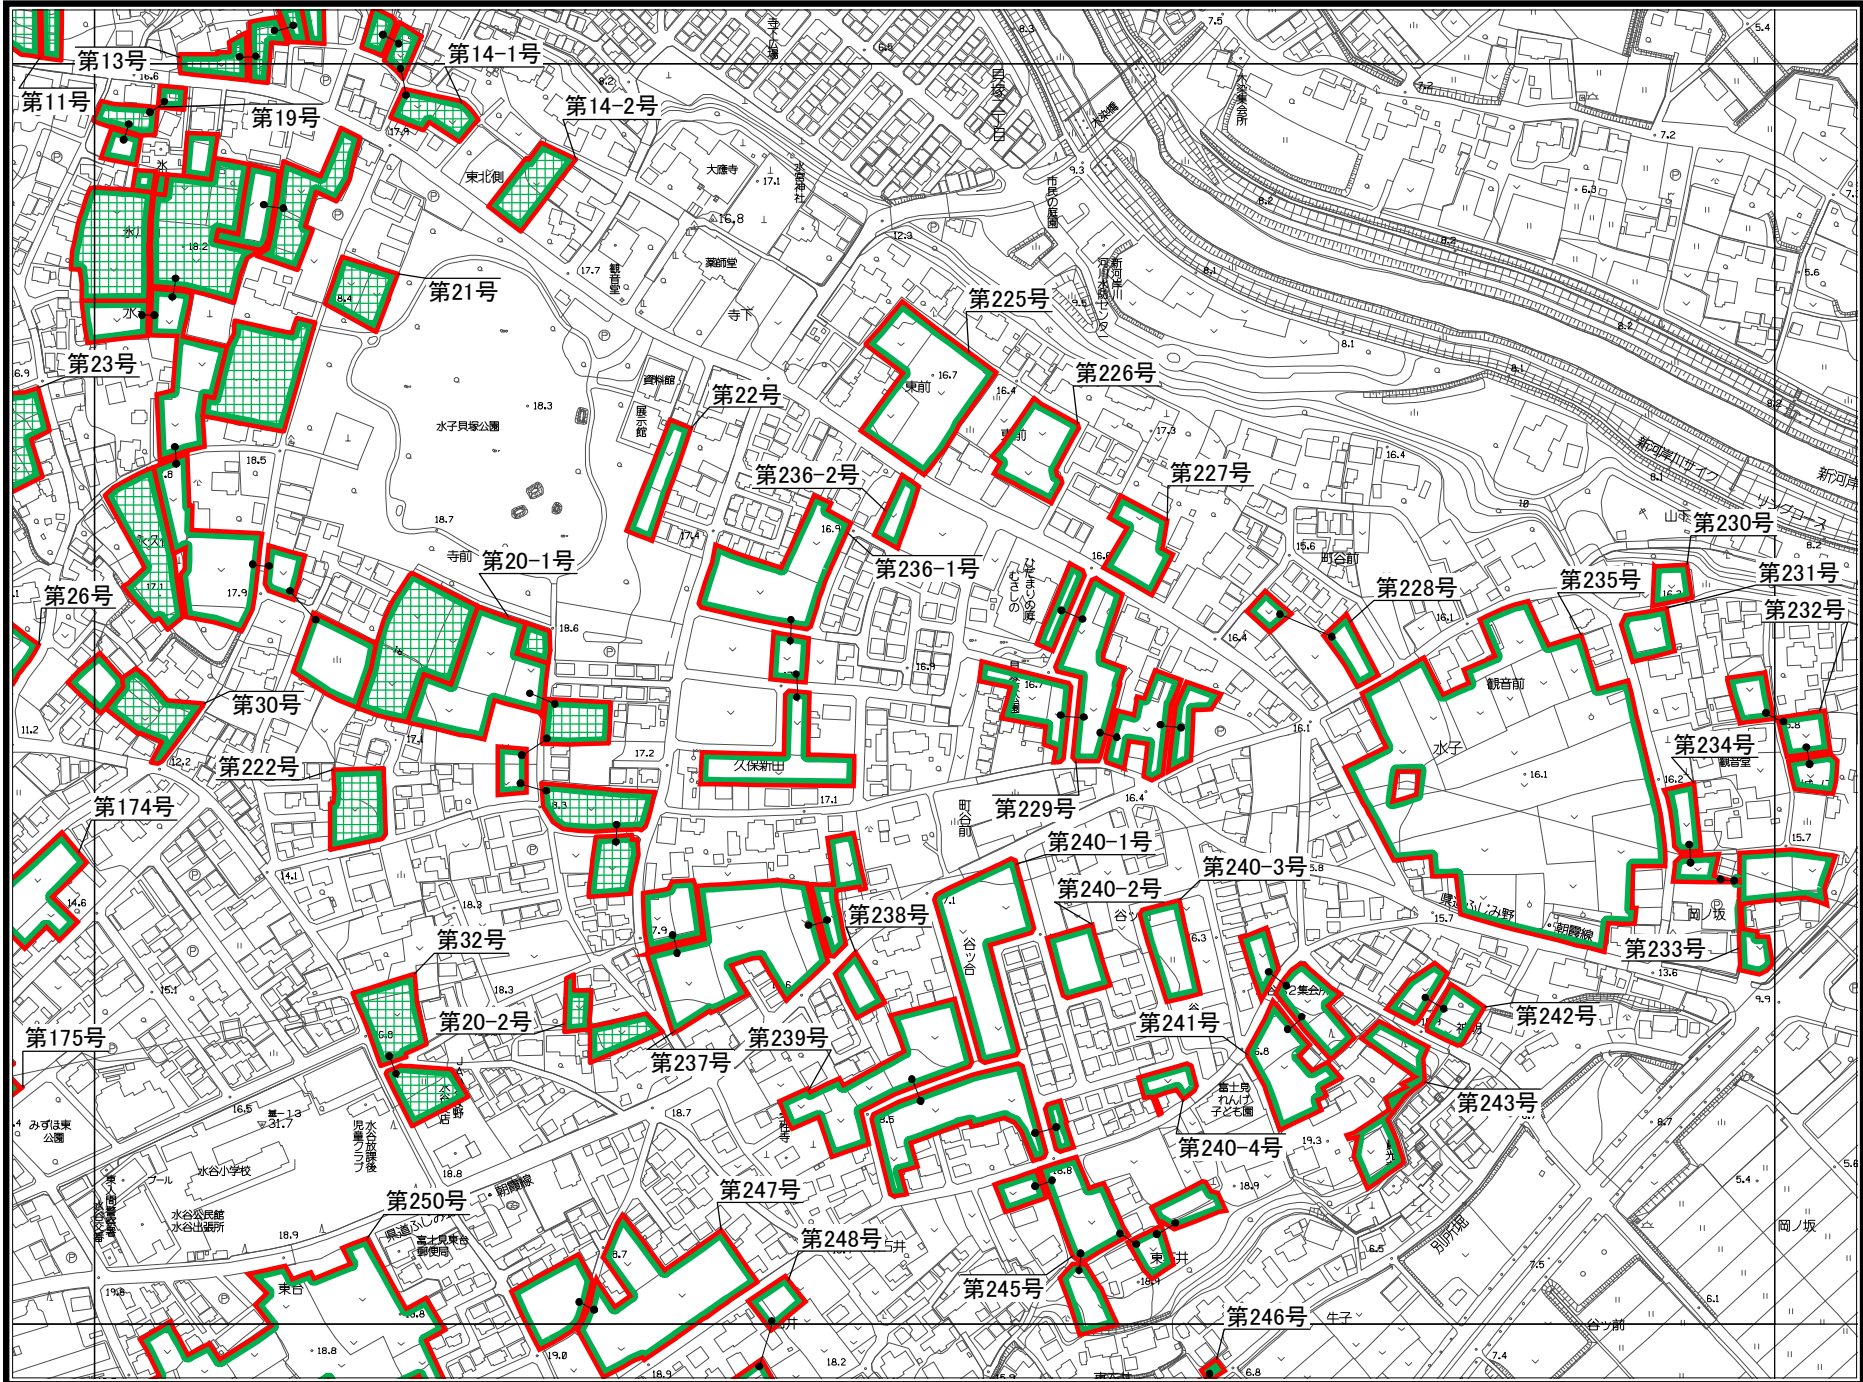

1:4,500

富士見市 特定生産緑地 指定図

図郭番号：14/20

凡例	
	都市計画
	生産緑地地区
	特定生産緑地 新規指定区域

埼玉県
富士見市

1:4,500

凡例	
	都市計画
	生産緑地地区
	特定生産緑地 新規指定区域

埼玉県 富士見市

凡例	
	都市計画
	生産緑地地区
	特定生産緑地
	新規指定区域

埼玉県 富士見市

1:4,500

凡例	
	都市計画
	生産緑地地区
	特定生産緑地
	新規指定区域

埼玉県
富士見市

1:4,500

凡例	
	都市計画
	生産緑地地区
	特定生産緑地
	新規指定区域

埼玉県
富士見市