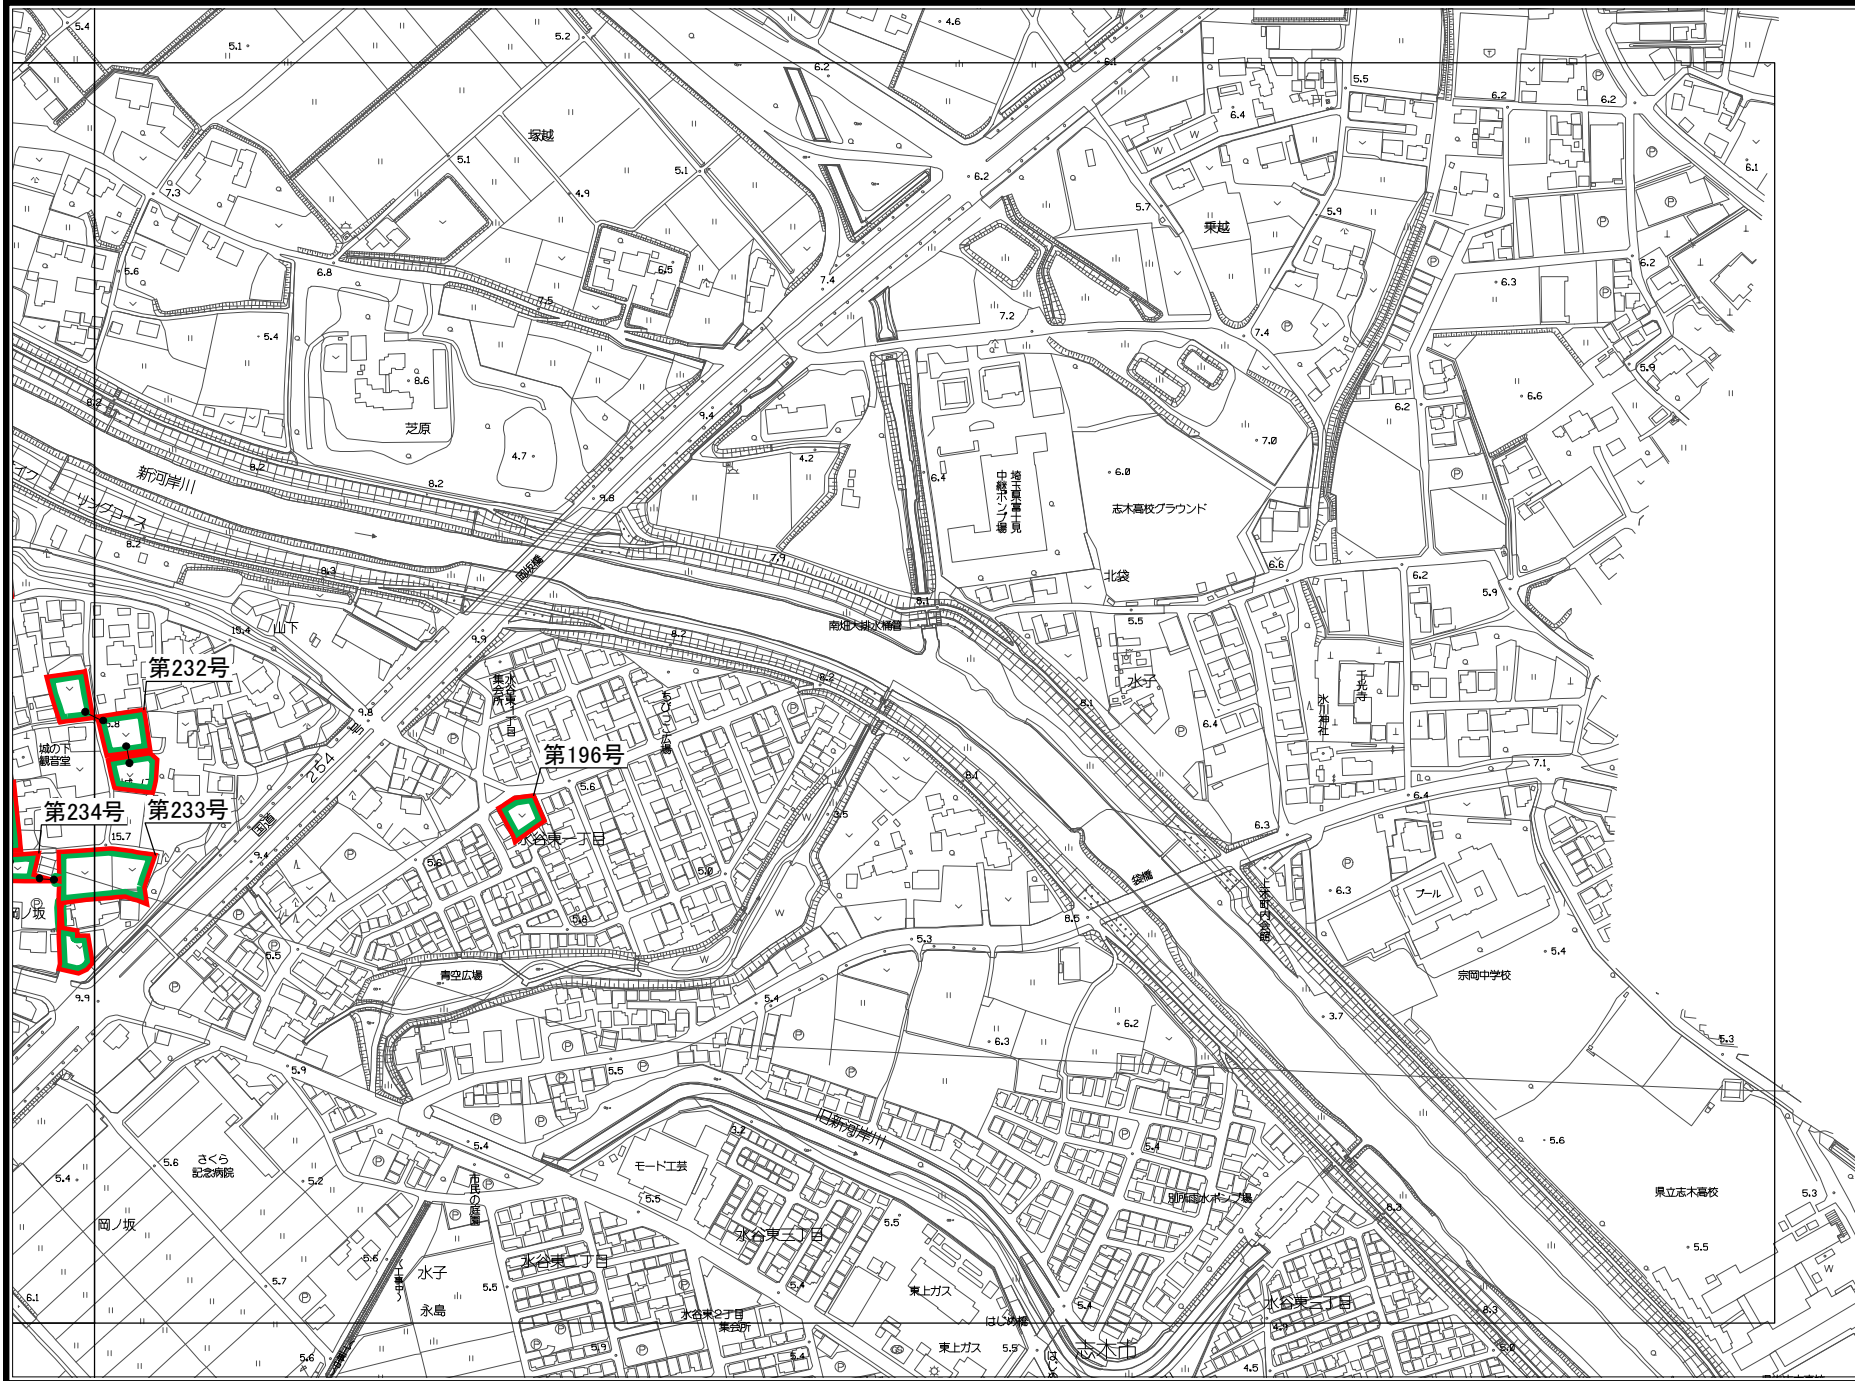

1:4,500

富士見市 特定生産緑地 指定図

図郭番号：14/20

凡例	
	都市計画
	生産緑地地区
	特定生産緑地 新規指定区域

埼玉県
富士見市

1:4,500

凡例	
	都市計画
	生産緑地地区
	特定生産緑地 新規指定区域

埼玉県 富士見市