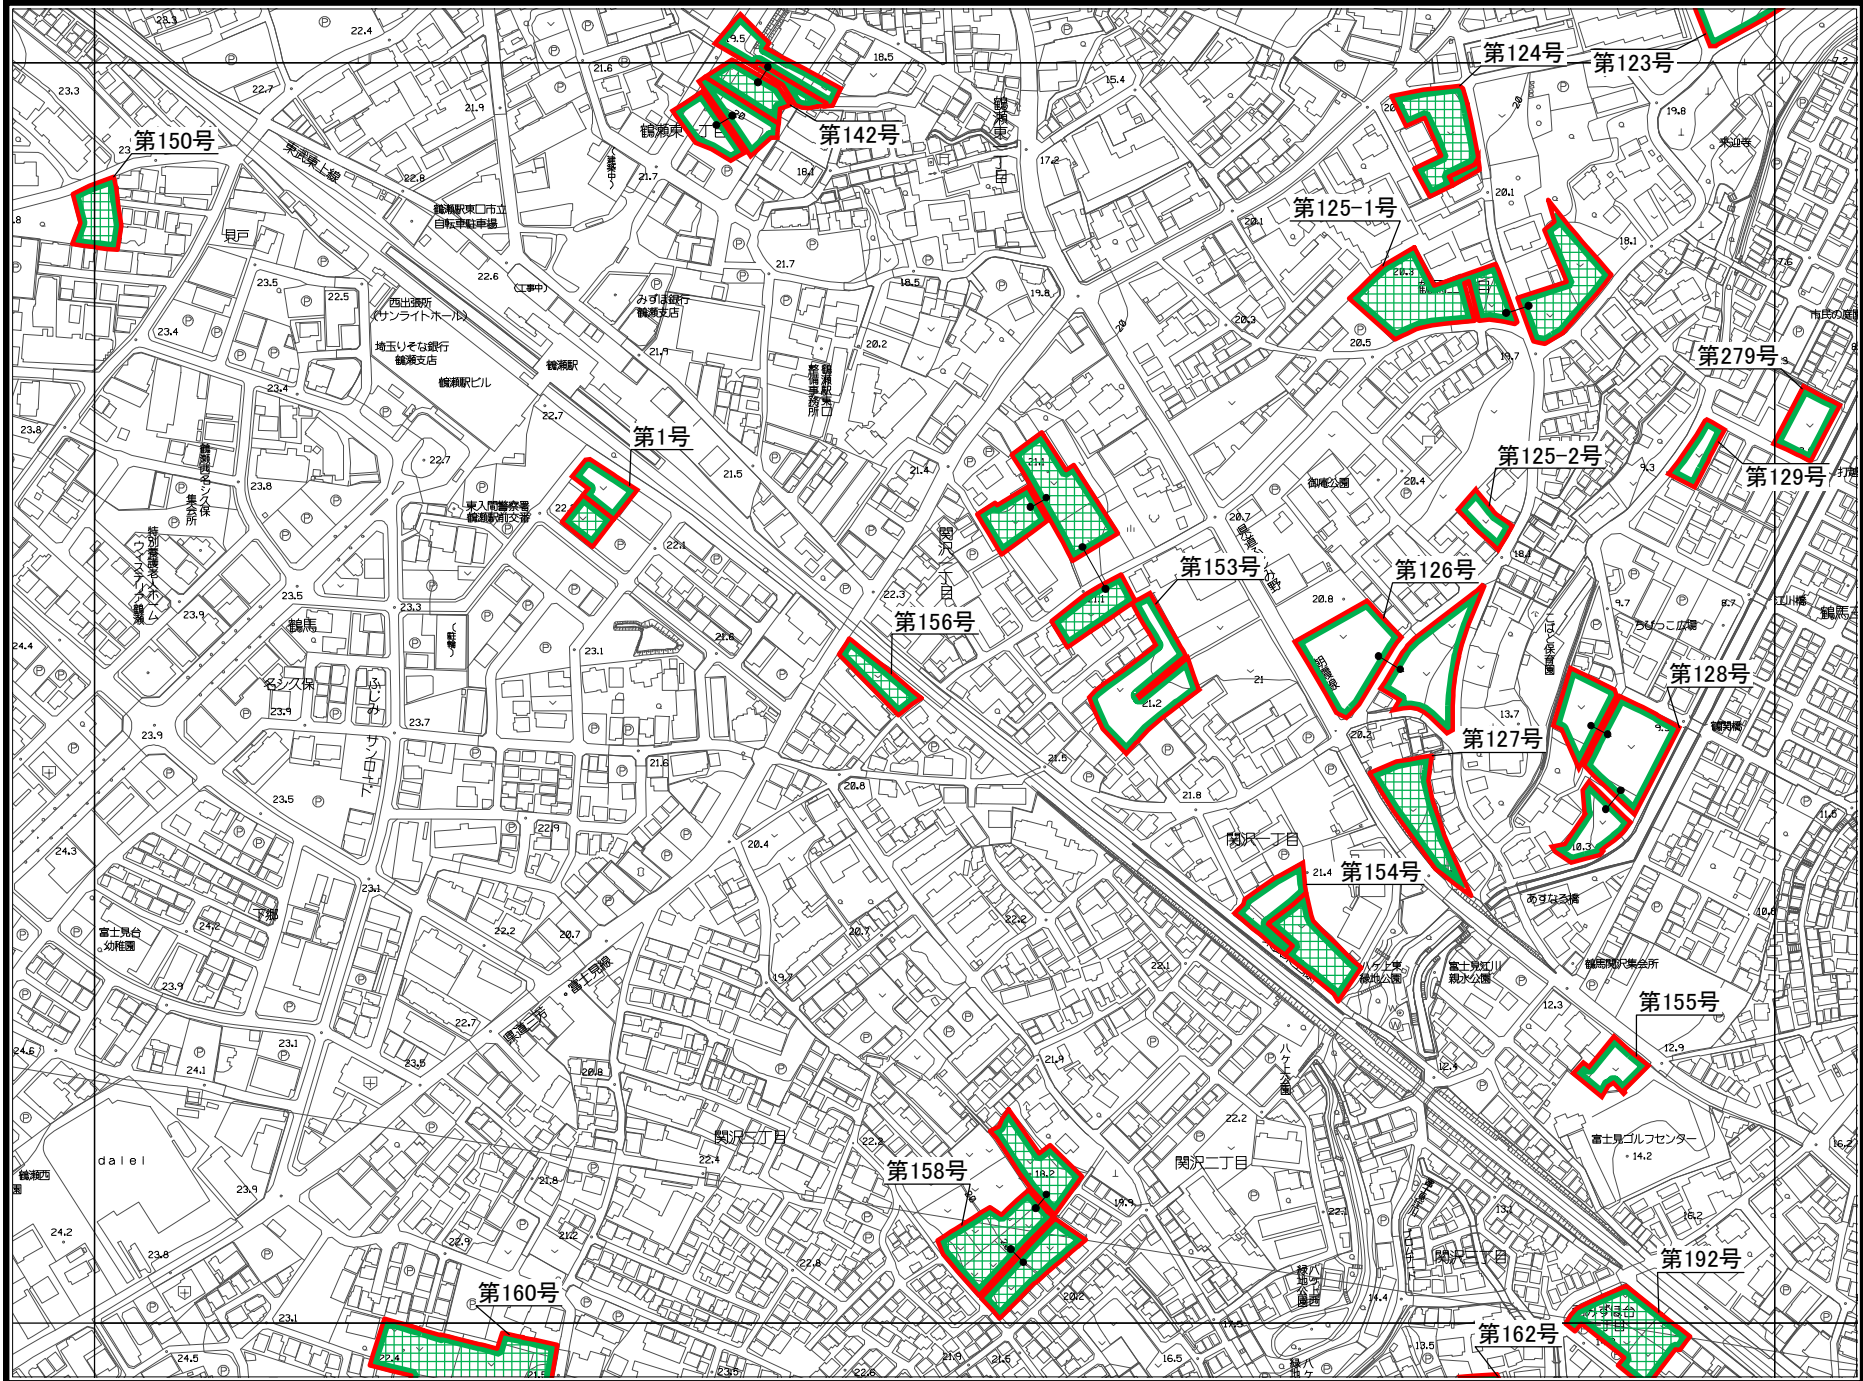

凡例	
	都市計画
	生産緑地地区
	特定生産緑地
	新規指定区域

埼玉県
富士見市

1:4,500

凡例	
	都市計画
	生産緑地地区
	特定生産緑地
	新規指定区域

埼玉県
富士見市

1:4,500

凡例	
	都市計画
	生産緑地地区
	特定生産緑地 新規指定区域

埼玉県 富士見市

1:4,500

富士見市 特定生産緑地 指定図

図郭番号：14/20

凡例	
	都市計画
	生産緑地地区
	特定生産緑地 新規指定区域

埼玉県
富士見市

1:4,500

凡例	
	都市計画
	生産緑地地区
	特定生産緑地 新規指定区域

埼玉県 富士見市