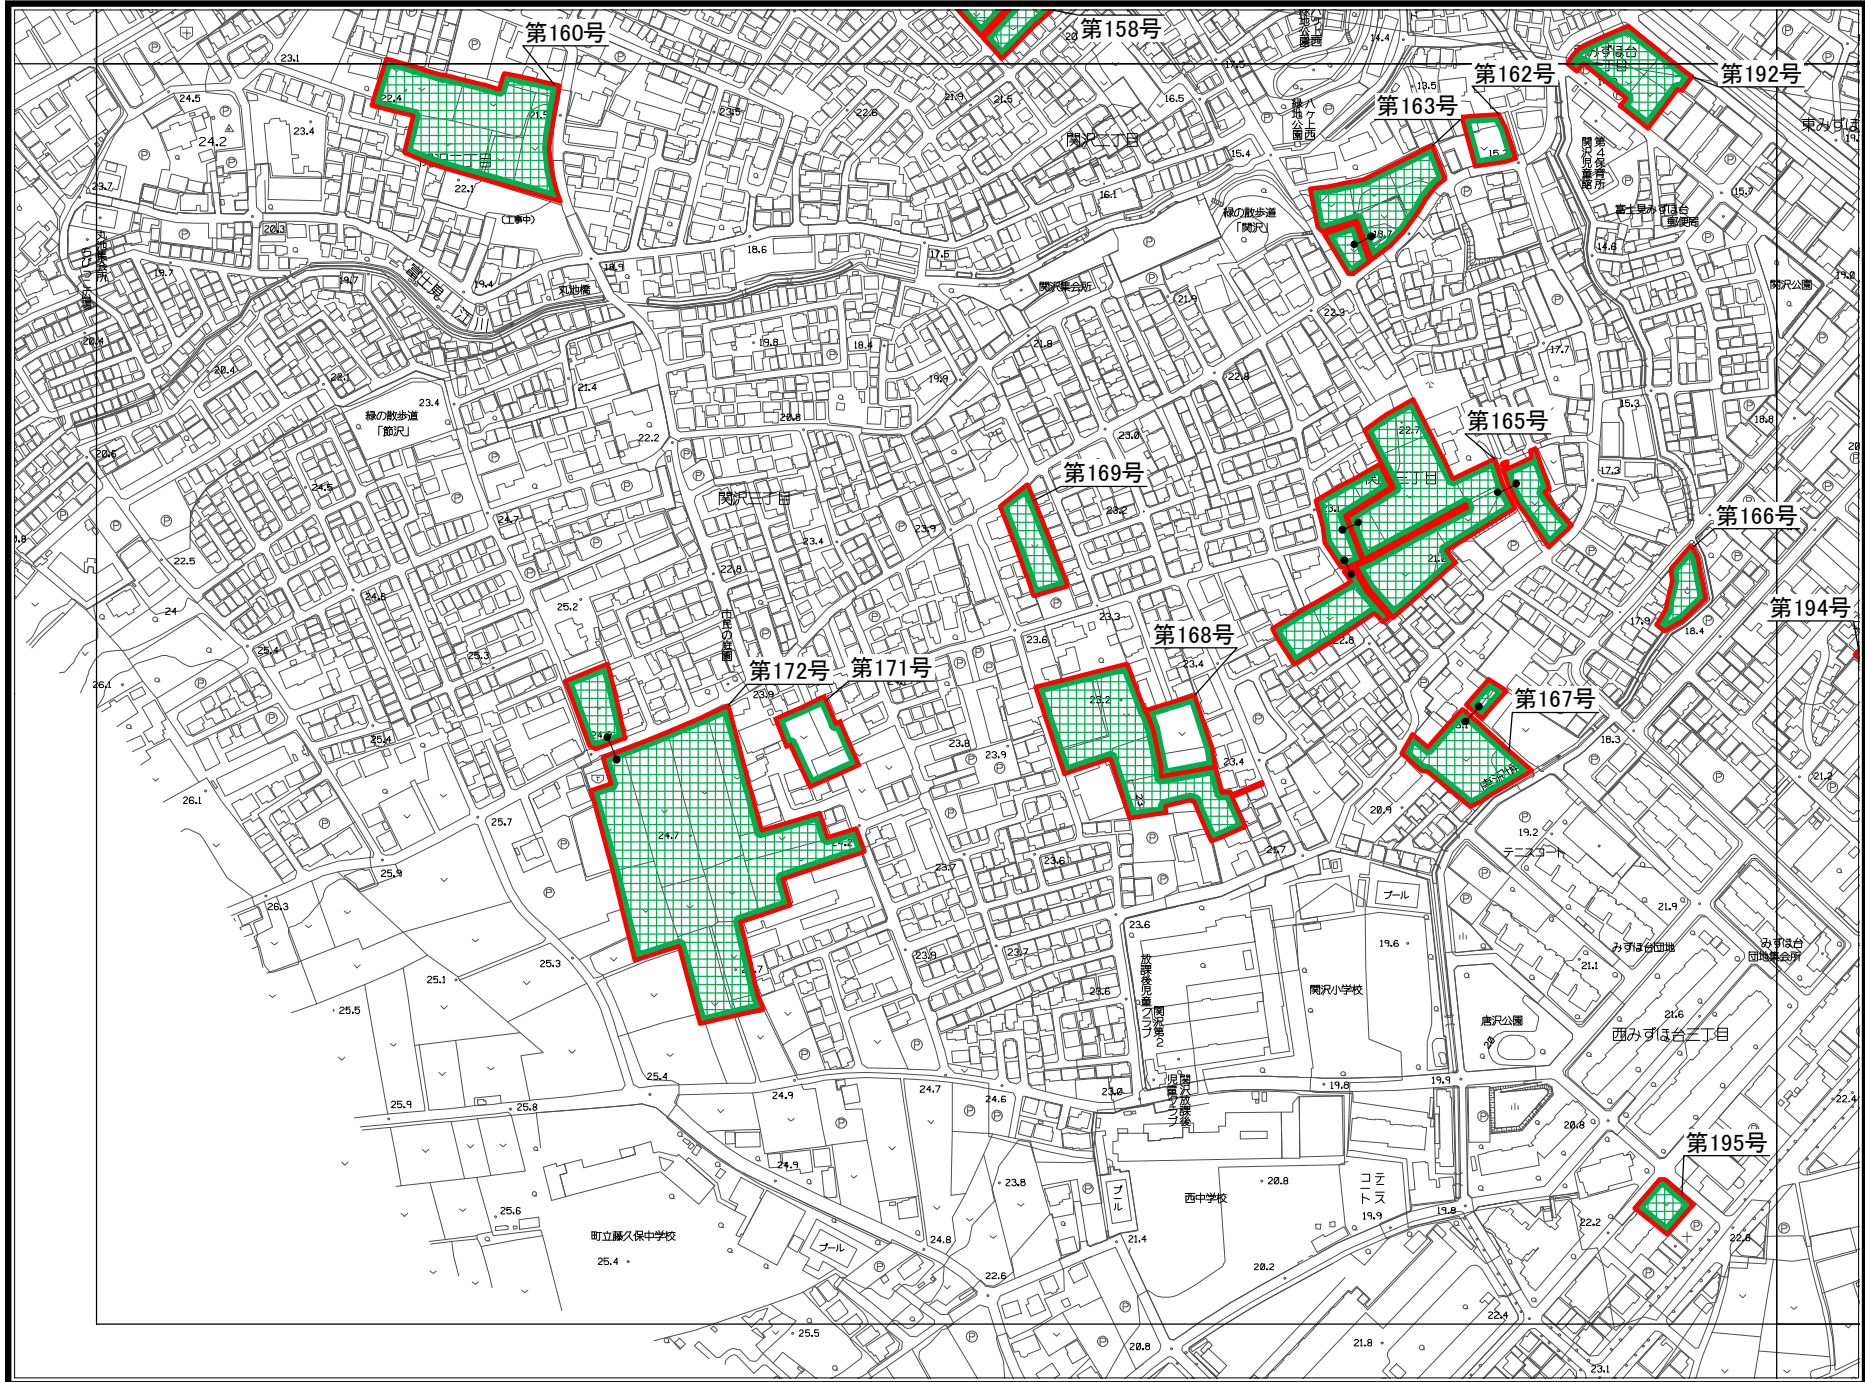

凡例	
	都市計画
	生産緑地地区
	特定生産緑地
	新規指定区域

埼玉県 富士見市

1:4,500

凡例	
	都市計画
	生産緑地地区
	特定生産緑地
	新規指定区域

埼玉県
富士見市

1:4,500

凡例	
	都市計画
	生産緑地地区
	特定生産緑地
	新規指定区域

埼玉県
富士見市

1:4,500

富士見市 特定生産緑地 指定図

図郭番号：14/20

凡例	
	都市計画
	生産緑地地区
	特定生産緑地 新規指定区域

埼玉県
富士見市

1:4,500

凡例	
	都市計画
	生産緑地地区
	特定生産緑地 新規指定区域

埼玉県 富士見市