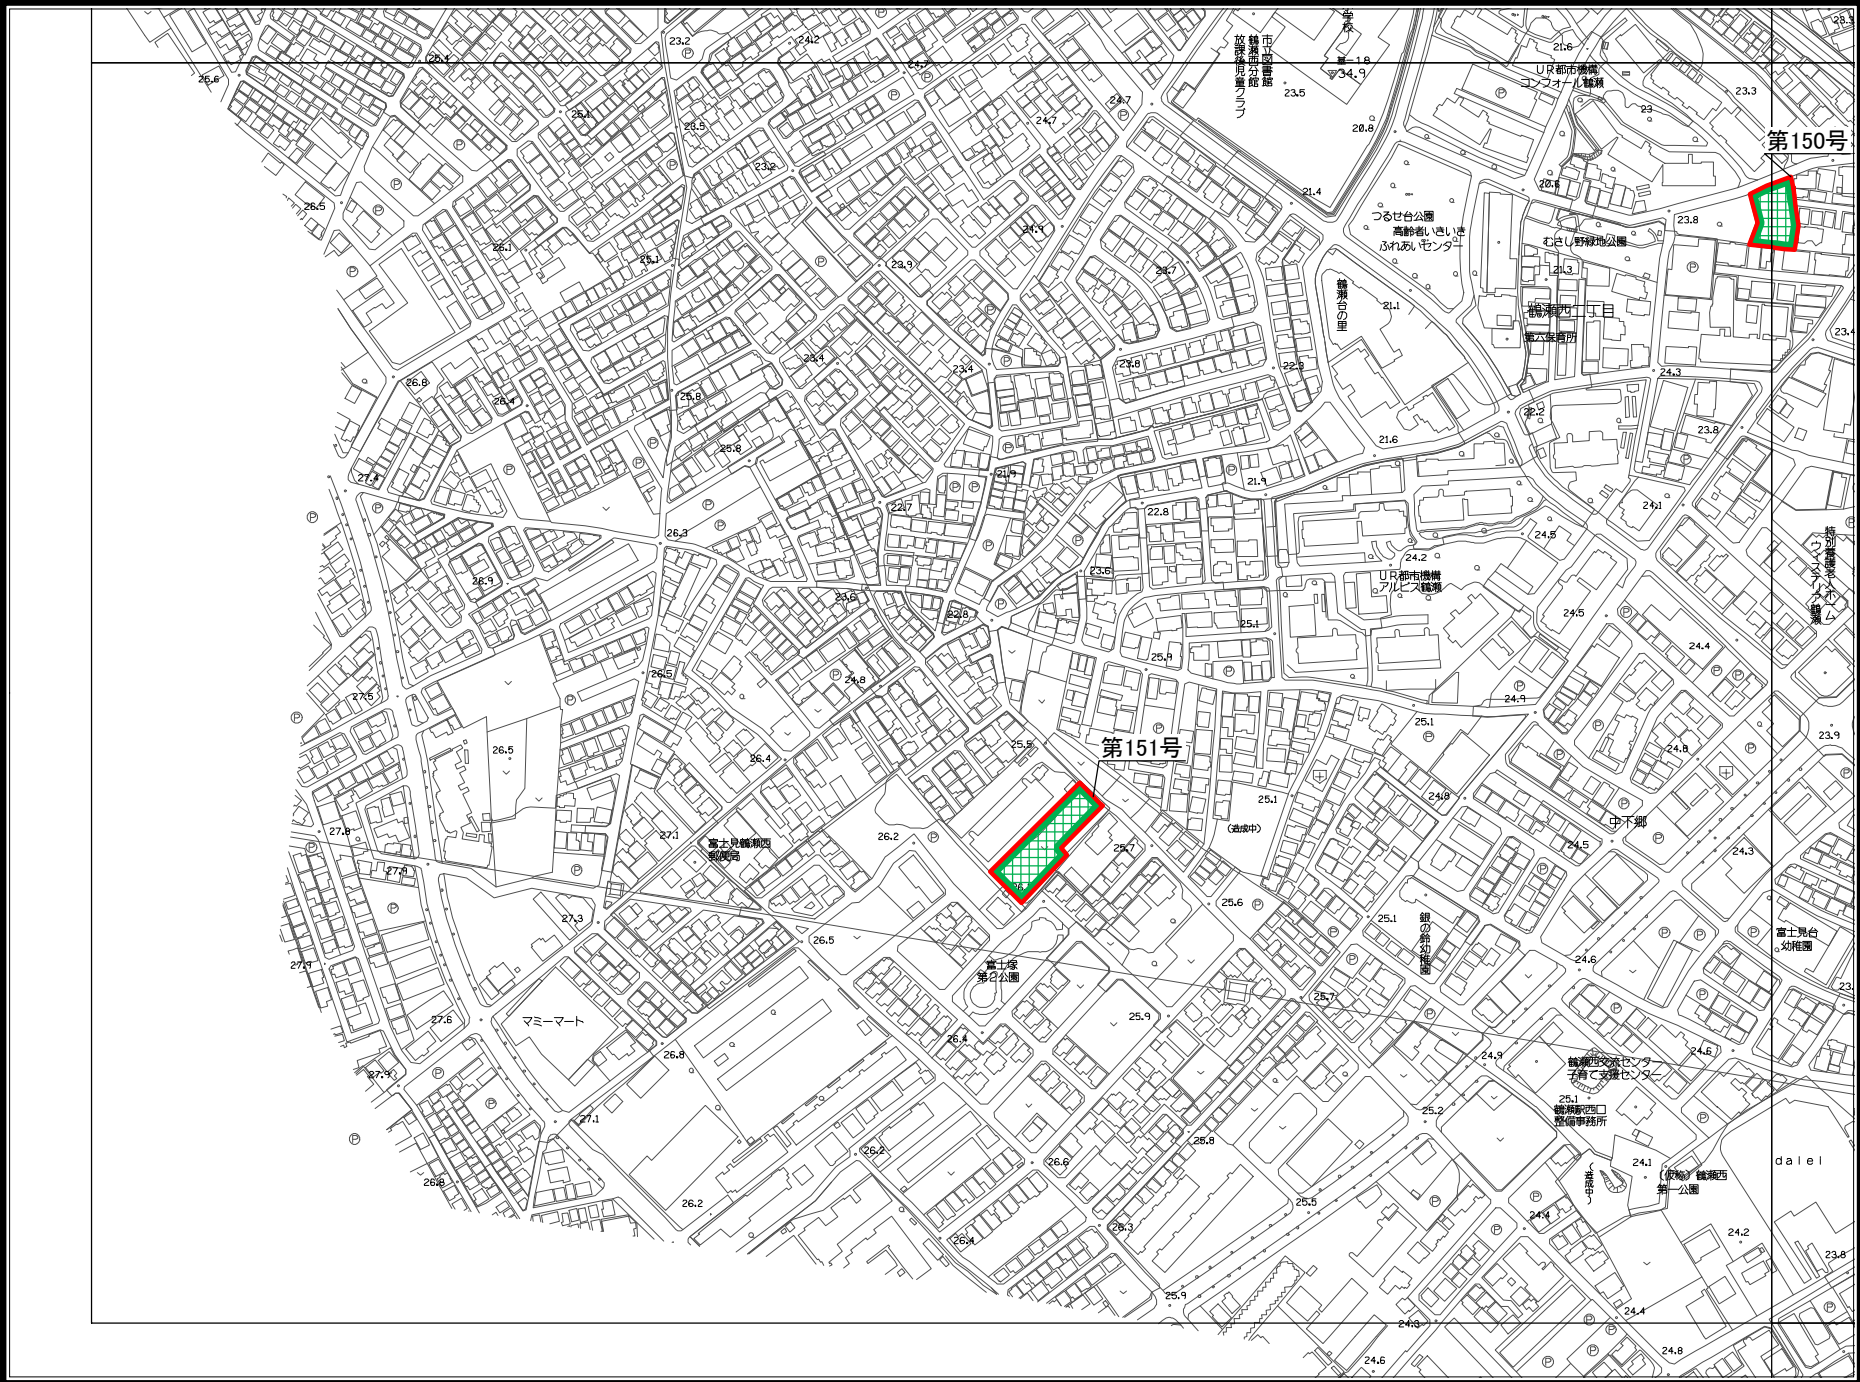

凡例	
	都市計画
	生産緑地地区
	特定生産緑地
	新規指定区域

埼玉県
富士見市

1:4,500

凡例	
	都市計画
	生産緑地地区
	特定生産緑地
	新規指定区域

埼玉県
富士見市

1:4,500

凡例	
	都市計画
	生産緑地地区
	特定生産緑地 新規指定区域

埼玉県 富士見市

1:4,500

富士見市 特定生産緑地 指定図

図郭番号：14/20

凡例	
	都市計画
	生産緑地地区
	特定生産緑地 新規指定区域

埼玉県
富士見市

1:4,500

凡例	
	都市計画
	生産緑地地区
	特定生産緑地 新規指定区域

埼玉県 富士見市