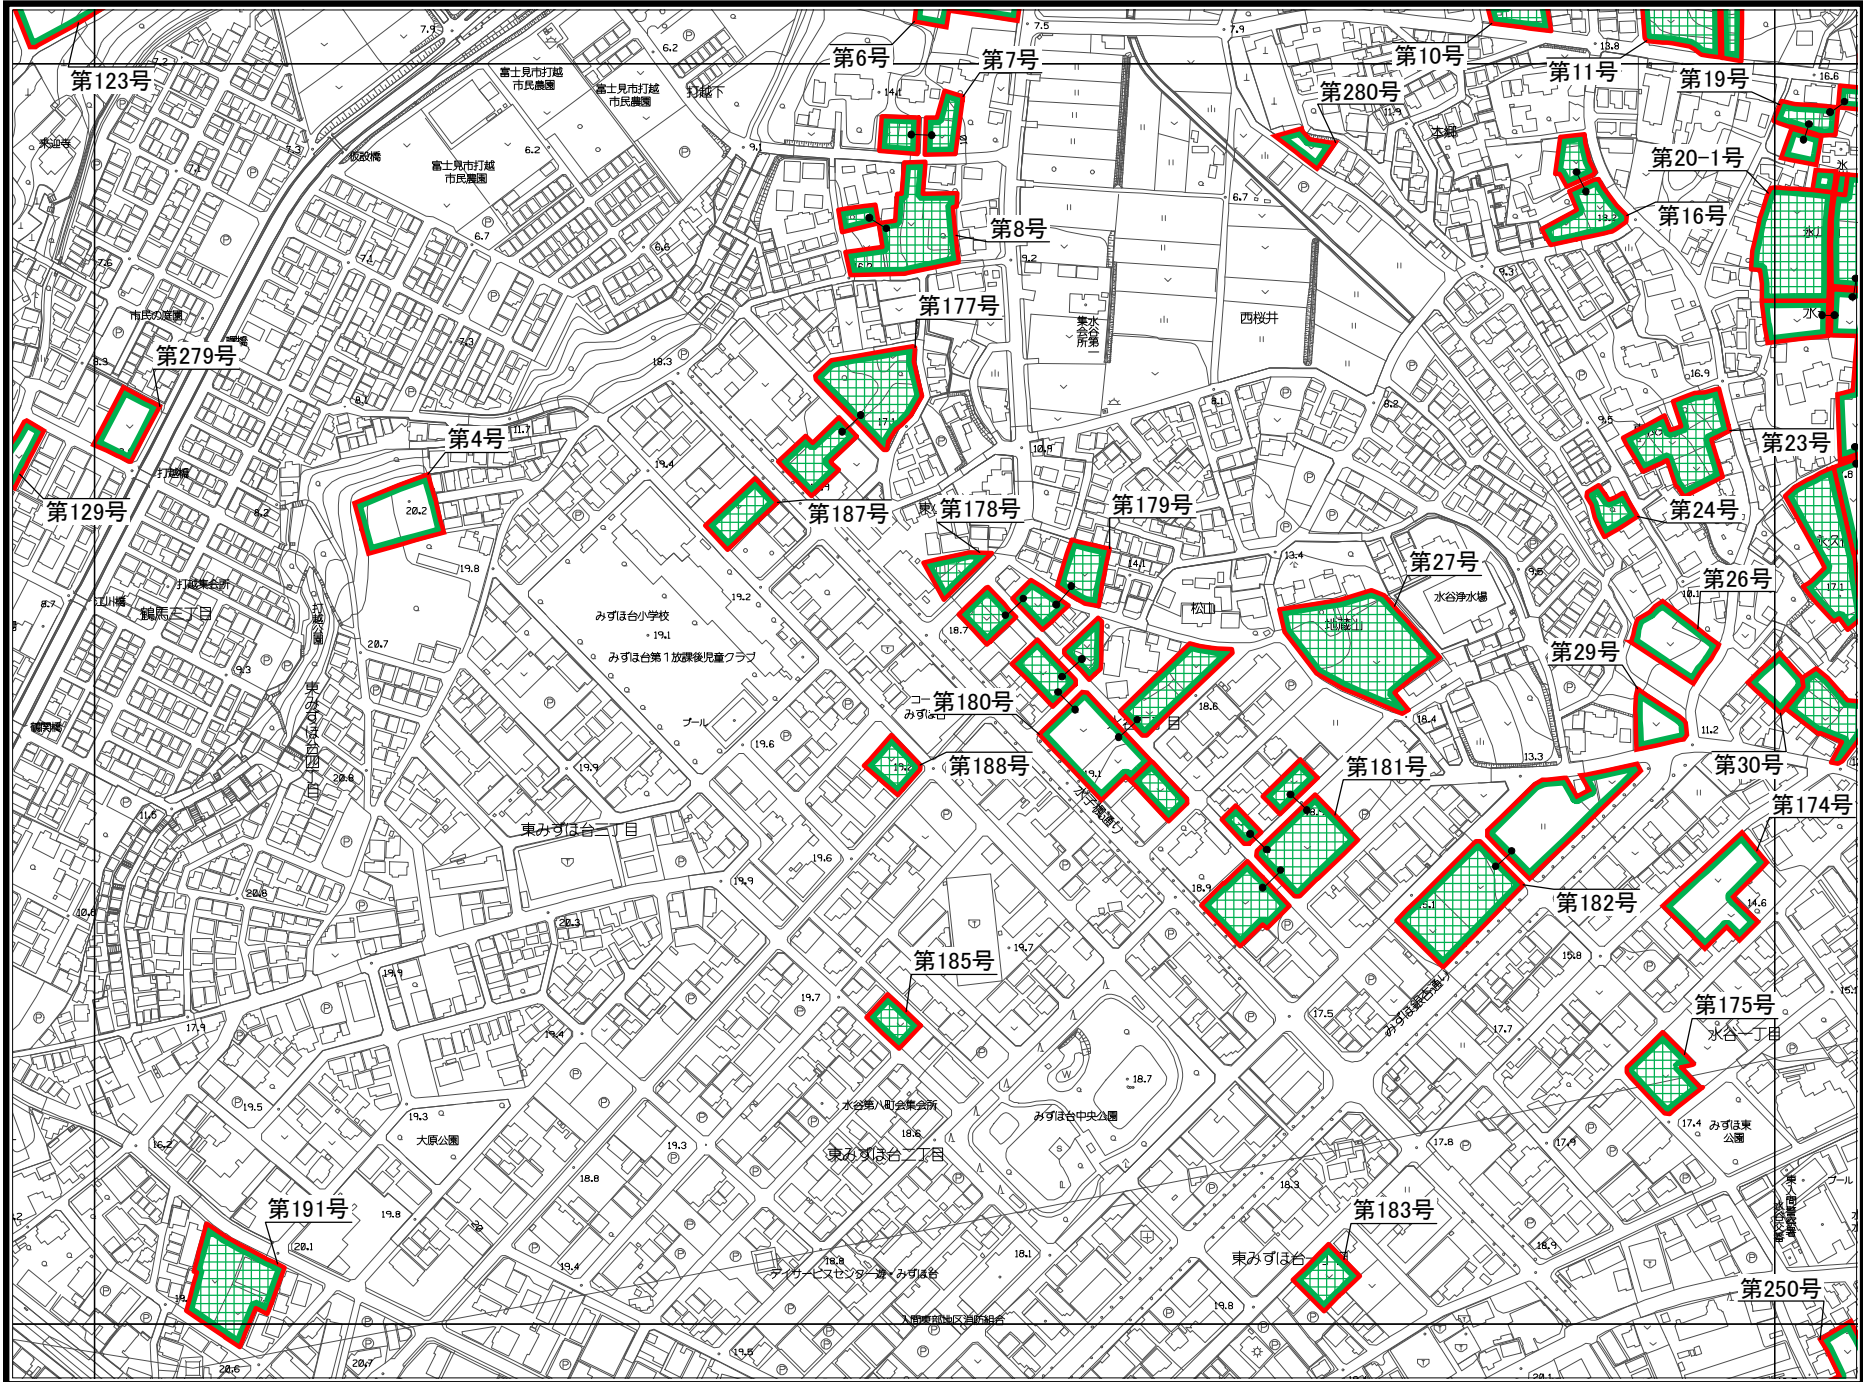

凡例	
	都市計画
	生産緑地地区
	特定生産緑地
	新規指定区域

埼玉県 富士見市

1:4,500

凡例	
	都市計画
	生産緑地地区
	特定生産緑地
	新規指定区域

埼玉県
富士見市

1:4,500

凡例	
	都市計画
	生産緑地地区
	特定生産緑地
	新規指定区域

埼玉県
富士見市

1:4,500

富士見市 特定生産緑地 指定図

図郭番号：14/20

凡例	
	都市計画
	生産緑地地区
	特定生産緑地 新規指定区域

埼玉県
富士見市

1:4,500

凡例	
	都市計画
	生産緑地地区
	特定生産緑地 新規指定区域

埼玉県 富士見市