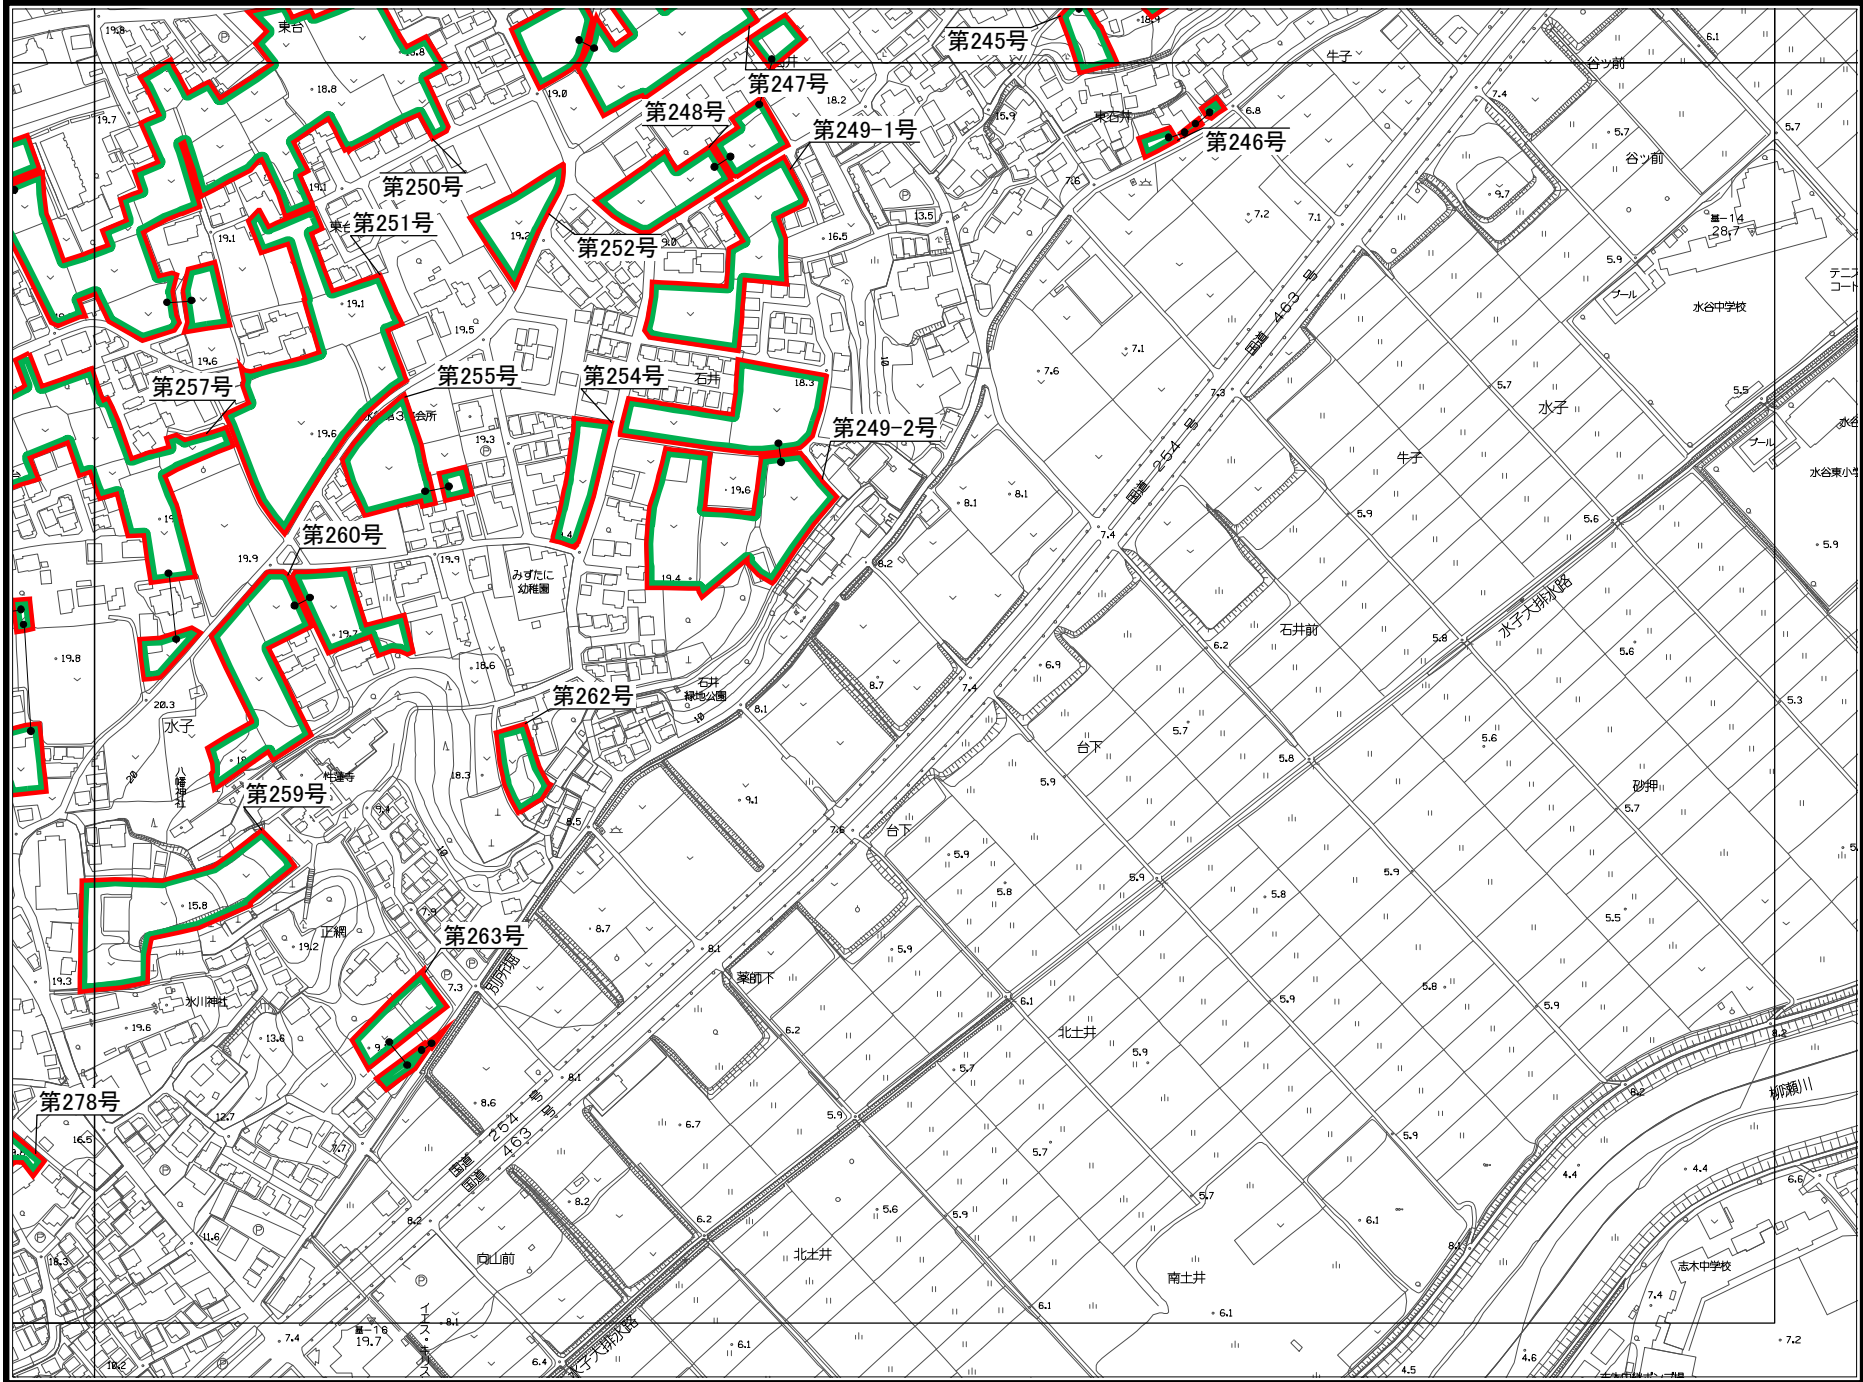

凡例	
	都市計画
	生産緑地地区
	特定生産緑地
	新規指定区域

埼玉県
富士見市

1:4,500