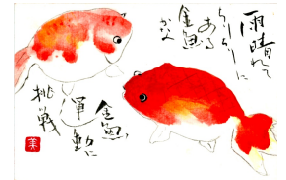

ふみ
絵手紙・文の会

内容：ハガキに絵と文字を入れる
日時：第2・4木曜日
午前10時～正午
会員：14人
入会金：1,000円
会費：月2,000円
募集：あり
<ひとこと>松村先生の指導のもとで初歩から絵と字と文の調和を学ぶとともに地域の人との交流をはかり生活を豊かにすることを目的にしています。