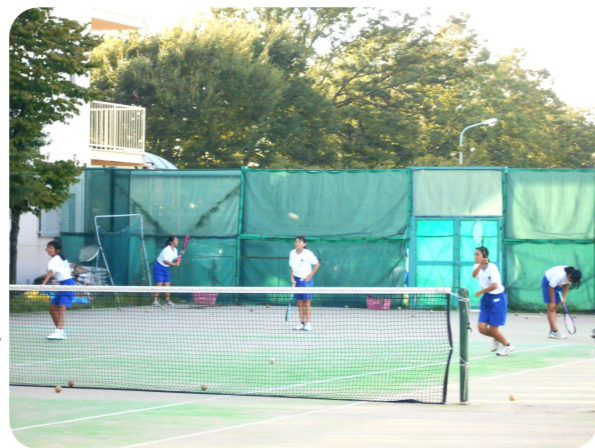

### ソフトテニス部 (女子)

- ◆部員数 18名  
(1年生9名、2年生9名)
- ◆活動日  
平日最多4日、土日のどちらかは休み
- ◆部活動PR  
女子ソフトテニス部は、助け合い、照らすように明るくニコニコ笑顔で「一笑懸盟」頑張る部活を目標に部活に励んでいます。つらい事もあるけど、試合で勝てると楽しいって思えるので、是非、女テニに入部をお願いします！