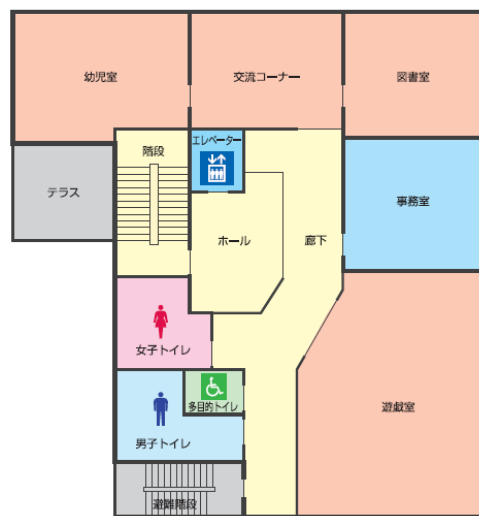

◆赤ちゃんの駅  
調乳用温水器を  
設置しています。  
ご利用ください。

◆多目的ホール1・2・3（通しでも利用可）  
軽スポーツ、会議、講演会、展示会、物品販売  
など幅広く利用することができます。災害時に  
は帰宅困難者の一時滞在場所としての機能もあり  
ます。

◆喫茶スペース  
コーヒーや軽食などのメー  
ュがあります。気軽にご利用  
ください。午後5時以降はオー  
プンスペースとしてご利用で  
きます。

◆ふじみ野児童館  
3階の児童館には、幼児室、図書  
室、遊戯室、交流コーナーがあり  
ます。

←遊戯室では、ボール遊びや卓球  
などの遊びもできます。  
ぜひ、ご利用ください。

↑幼児室。子育て中の親子  
の交流の場としてご利用く  
ださい。

↑3階テラス。夏場にはこ  
のテラスで水遊びなどを行  
います。

◆食育推進室→  
食育の拠点として  
様々な事業を実施  
します。調理実習  
にもご利用できま  
す。

### ■施設の概要

- 1階 ピアザ☆ふじみ受付  
ふじみ野出張所  
喫茶スペース
- 2階 赤ちゃんの駅  
多目的ホール1、2、3  
(167.81㎡)  
オープンスペース  
防災備蓄品収納倉庫
- 3階 ふじみ野児童館
- 4階 食育推進室 (102.51㎡)  
研修室 (46.75㎡)

## — フロアマップ — FLOOR MAP

1F

2F

3F

4F