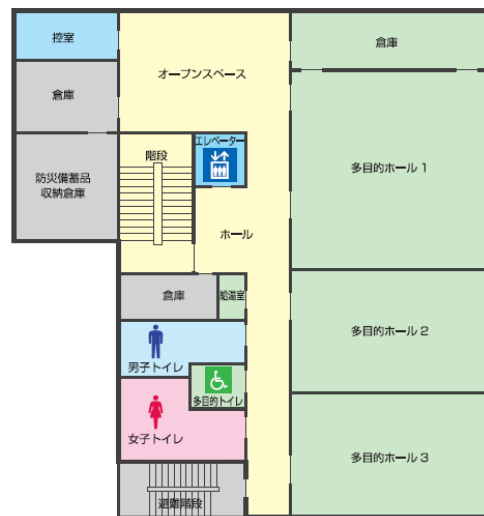

◆赤ちゃんの駅  
調乳用温水器を  
設置しています。  
ご利用ください。

◆多目的ホール1・2・3（通しでも利用可）  
軽スポーツ、会議、講演会、展示会、物品販売  
など幅広く利用することができます。災害時に  
は帰宅困難者の一時滞在場所としての機能もあり  
ます。

◆喫茶スペース  
コーヒーや軽食などのメー  
ュがあります。気軽にご利用  
ください。午後5時以降はオー  
プンスペースとしてご利用で  
きます。

◆ふじみ野児童館  
3階の児童館には、幼児室、図書  
室、遊戯室、交流コーナーがあり  
ます。

←遊戯室では、ボール遊びや卓球  
などの遊びもできます。  
ぜひ、ご利用ください。

↑幼児室。子育て中の親子  
の交流の場としてご利用く  
ださい。

↑3階テラス。夏場にはこ  
のテラスで水遊びなどを行  
います。

◆食育推進室→  
食育の拠点として  
様々な事業を実施  
します。調理実習  
にもご利用できま  
す。

### ■施設の概要

- 1階 ピアザ☆ふじみ受付  
ふじみ野出張所  
喫茶スペース
- 2階 赤ちゃんの駅  
多目的ホール1、2、3  
(167.81㎡)  
オープンスペース  
防災備蓄品収納倉庫
- 3階 ふじみ野児童館
- 4階 食育推進室 (102.51㎡)  
研修室 (46.75㎡)

## — フロアマップ — FLOOR MAP

1F

2F

3F

4F