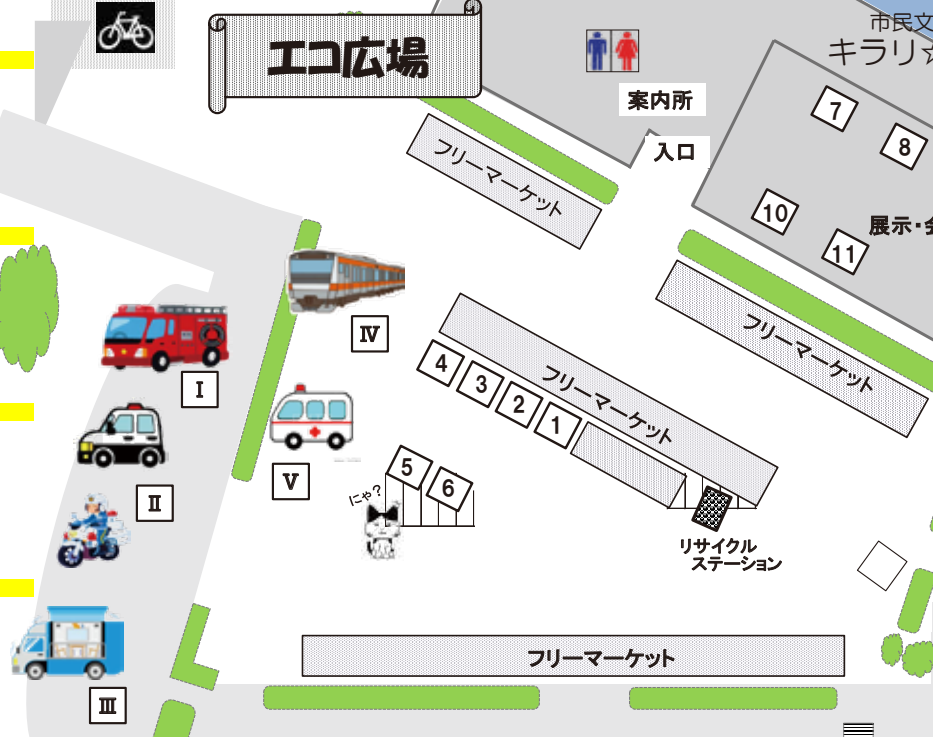

エコ広場

富士見ふるさと祭り 会場まっぷ

休憩所

休憩所

富士見市役所 (立入できません)

9	10	47
8	11	46
7	12	45
6	13	44
5	14	43
4	15	42
3	16	41
2	17	40
1	18	39
	19	38
	20	37
	21	36
	22	35
	23	34
	24	33
	25	32
	26	31
	27	30
	28	29
特		
49		
48		

富士見いっぴん広場

富士見市役所 (立入できません)