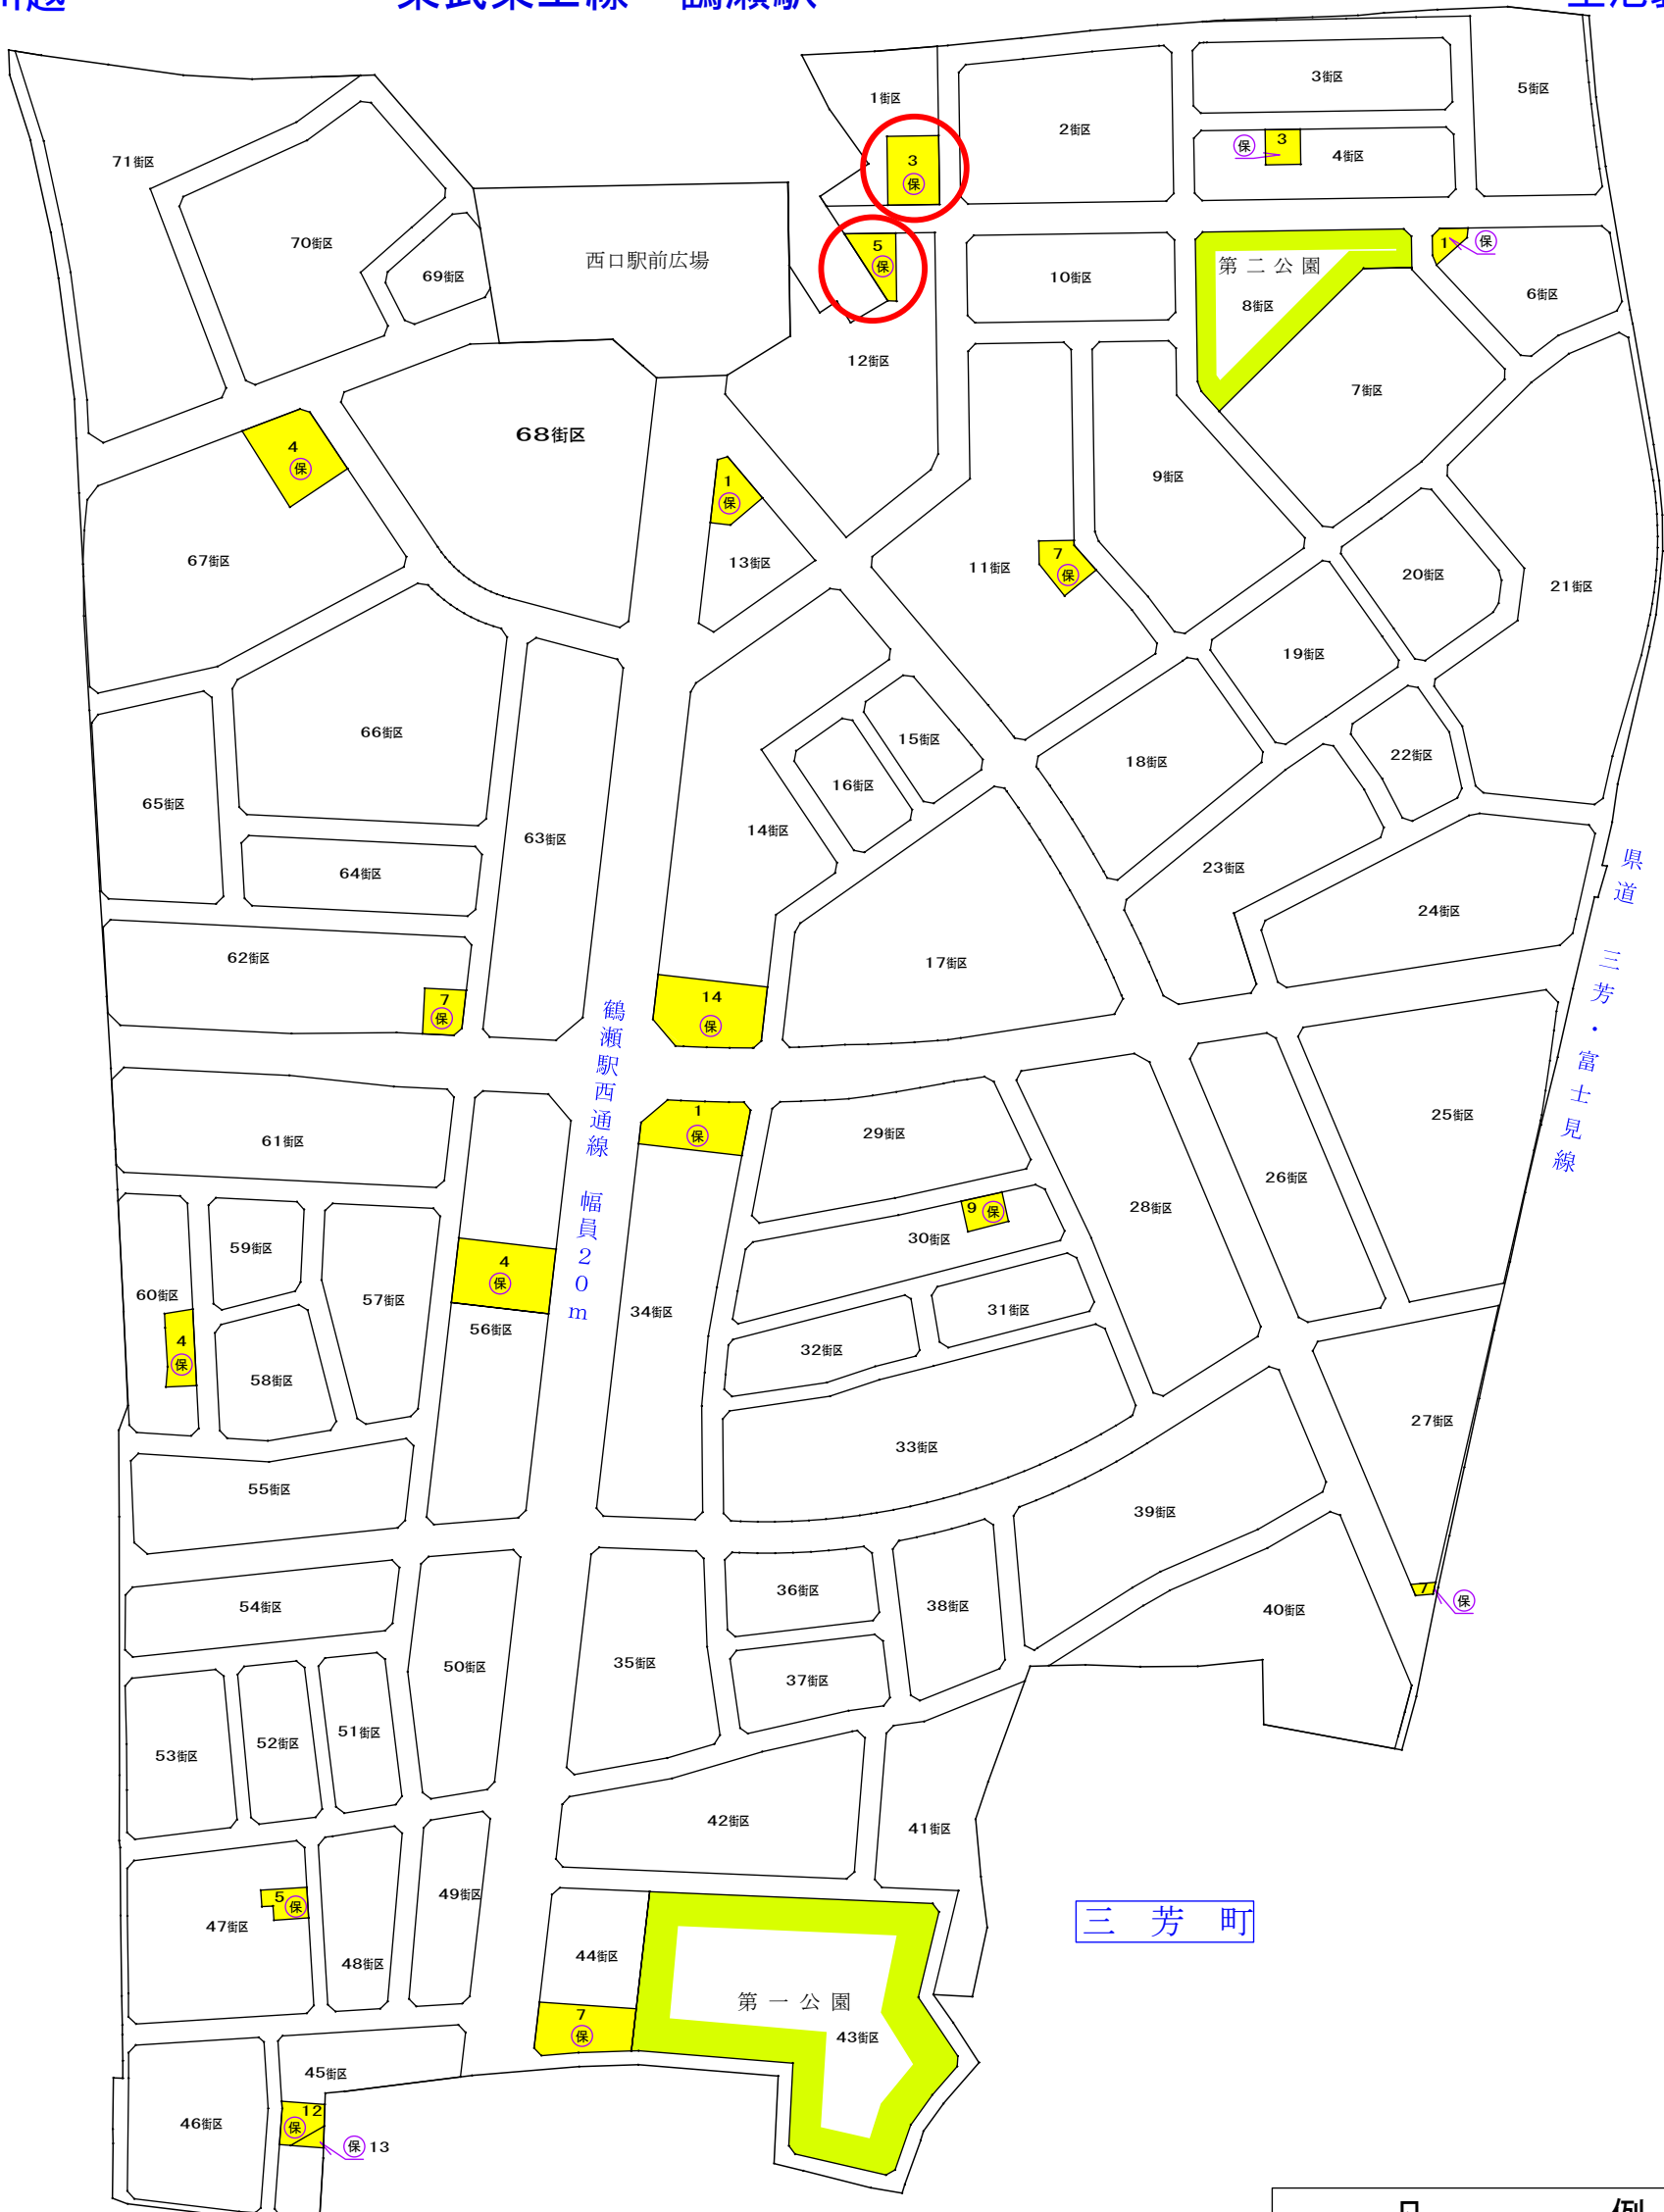

保留地位置図

至川越

東武東上線 鶴瀬駅

至池袋

鶴瀬駅西通線
幅員20m

県道
三芳・富士見線

三芳町

三芳町

凡	例
保留地	
公園用地	