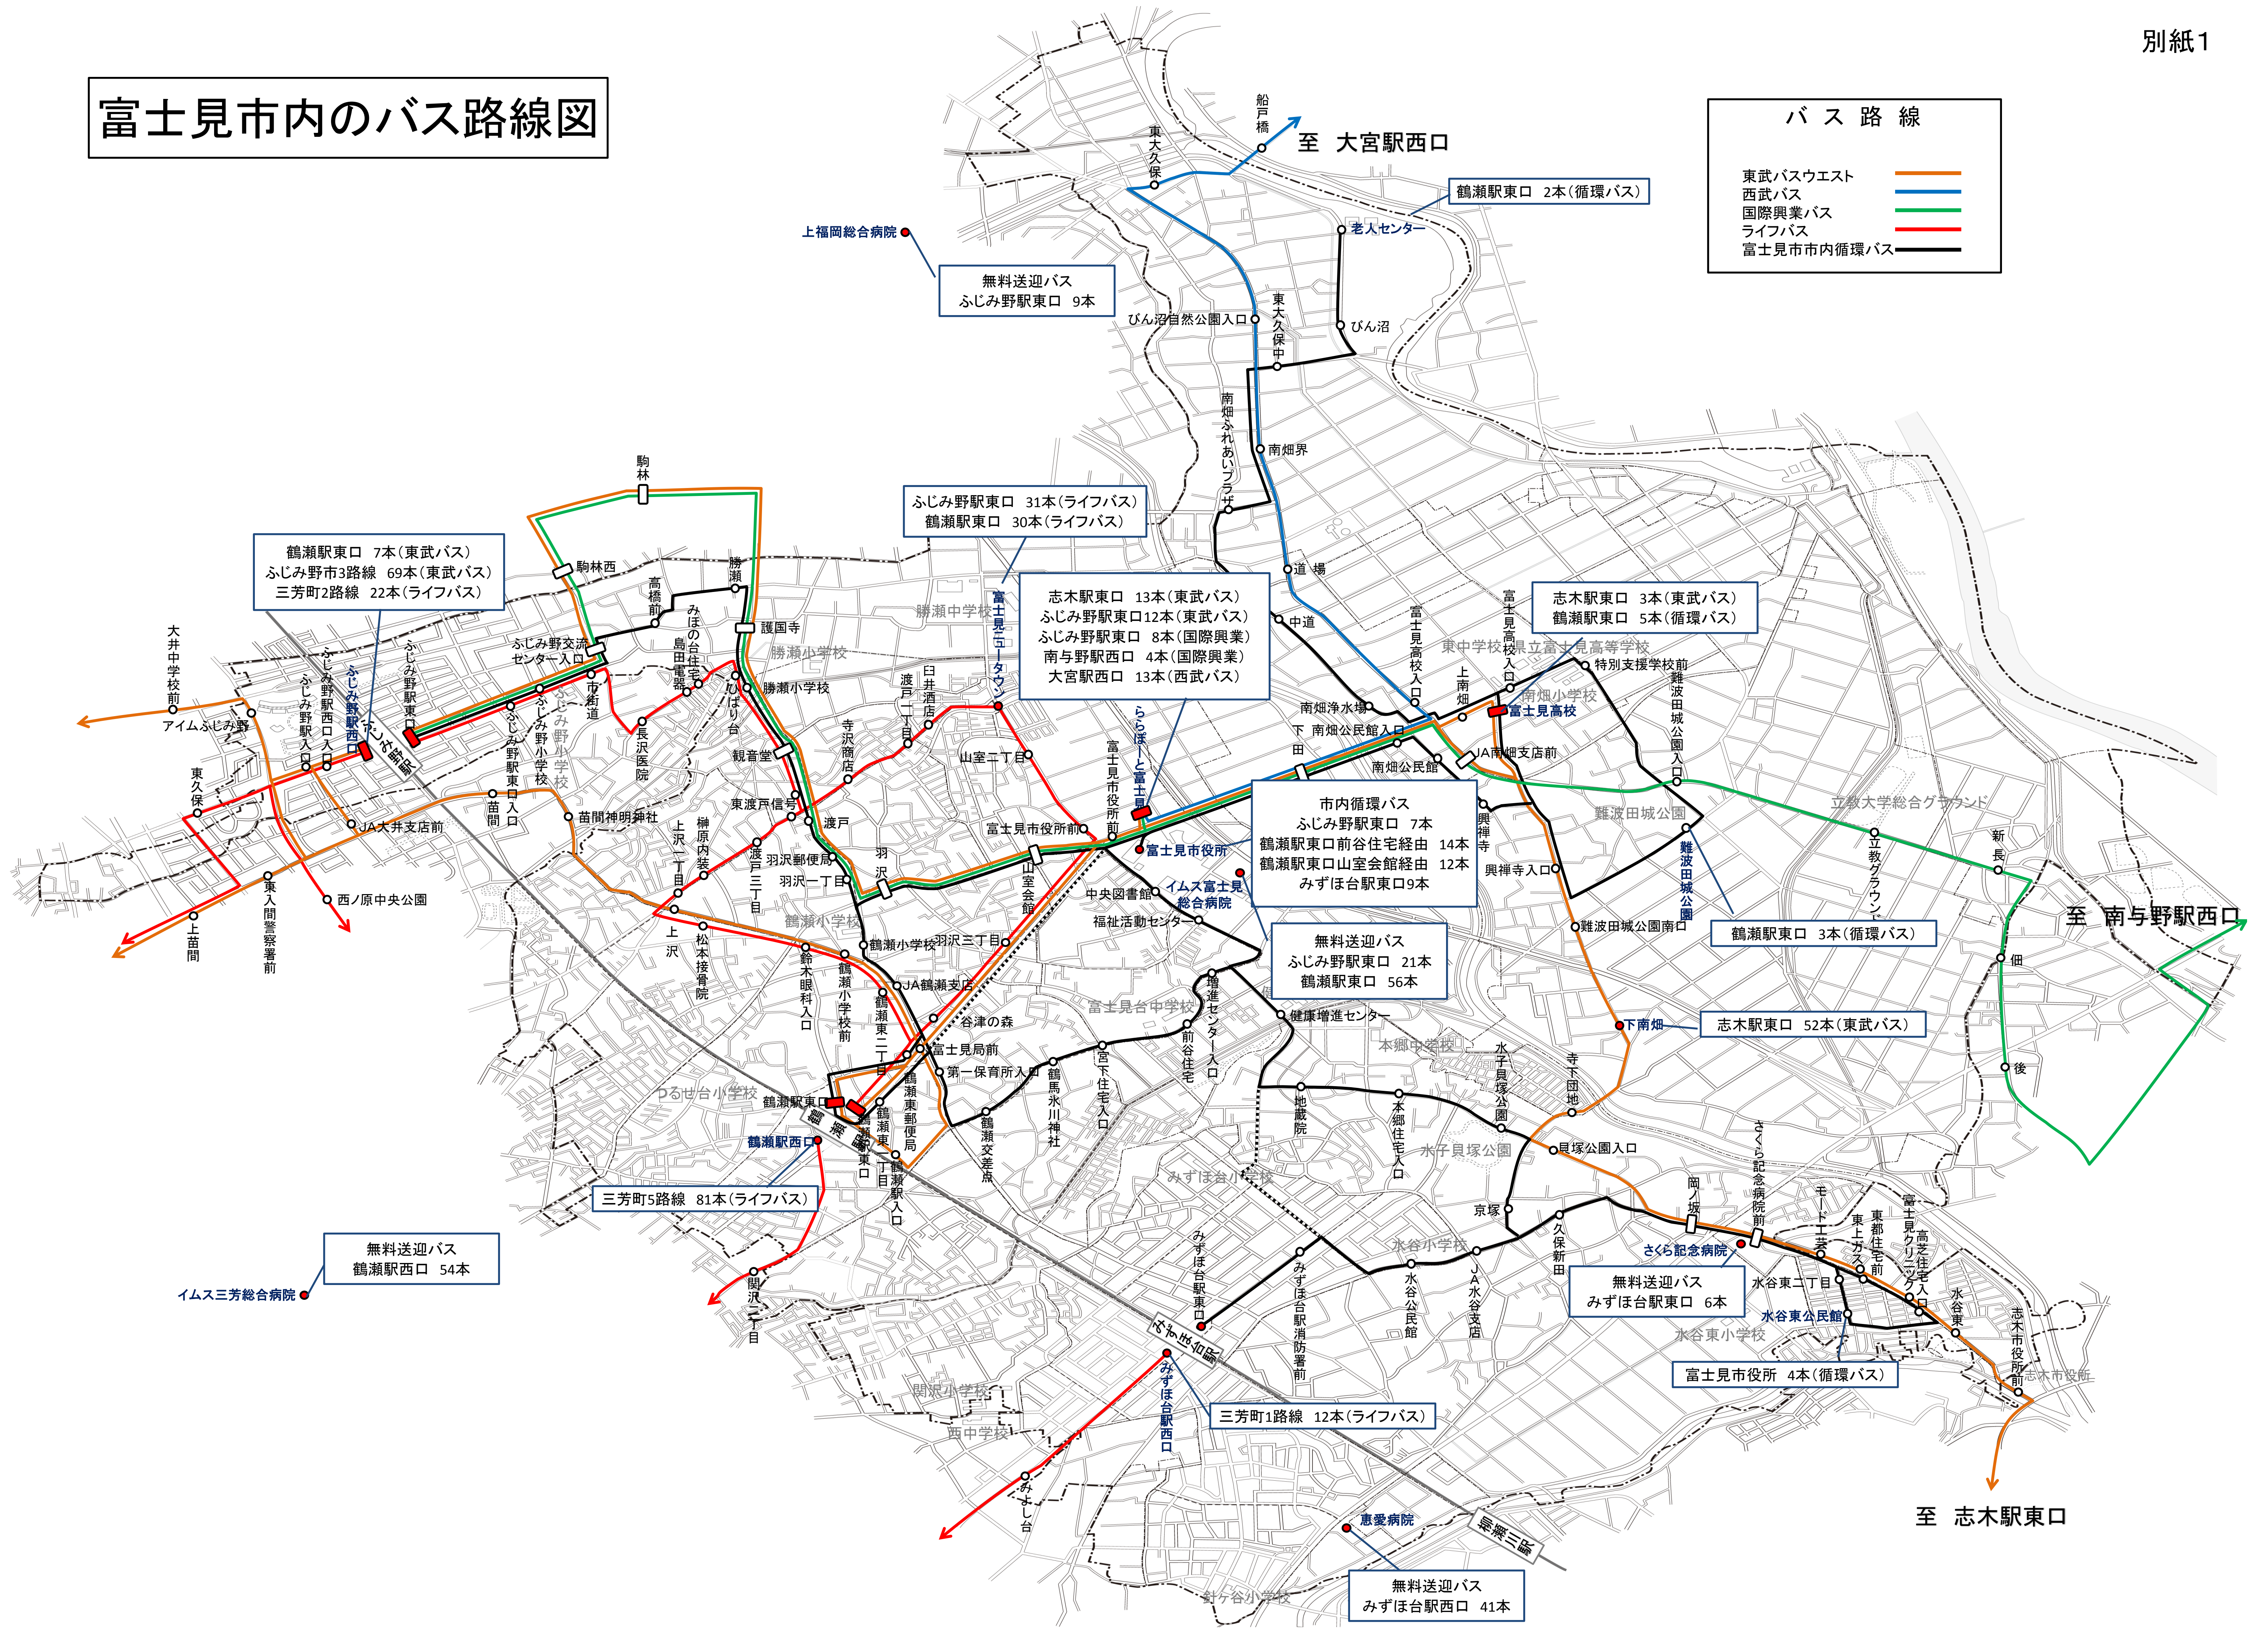

# 富士見市内のバス路線図

**バス路線**

- 東武バスウエスト —
- 西武バス —
- 国際興業バス —
- ライフバス —
- 富士見市内循環バス —

鶴瀬駅東口 7本(東武バス)  
 富士見市3路線 69本(東武バス)  
 三芳町2路線 22本(ライフバス)

富士見駅前 31本(ライフバス)  
 鶴瀬駅東口 30本(ライフバス)

志木駅東口 13本(東武バス)  
 富士見駅前 12本(東武バス)  
 富士見駅前 8本(国際興業)  
 南与野駅西口 4本(国際興業)  
 大宮駅西口 13本(西武バス)

志木駅東口 3本(東武バス)  
 鶴瀬駅東口 5本(循環バス)

市内循環バス  
 富士見駅前 7本  
 鶴瀬駅東口前谷住宅経由 14本  
 鶴瀬駅東口山室会館経由 12本  
 みずほ台駅東口 9本

無料送迎バス  
 富士見駅前 21本  
 鶴瀬駅東口 56本

鶴瀬駅東口 3本(循環バス)

志木駅東口 52本(東武バス)

三芳町5路線 81本(ライフバス)

無料送迎バス  
 鶴瀬駅西口 54本

無料送迎バス  
 みずほ台駅東口 6本

富士見市役所 4本(循環バス)

三芳町1路線 12本(ライフバス)

無料送迎バス  
 みずほ台駅西口 41本

大井中学校前  
 アイム富士見  
 東久保  
 東入間警察署前  
 上苗間

至 志木駅東口

至 大宮駅西口

至 南与野駅西口