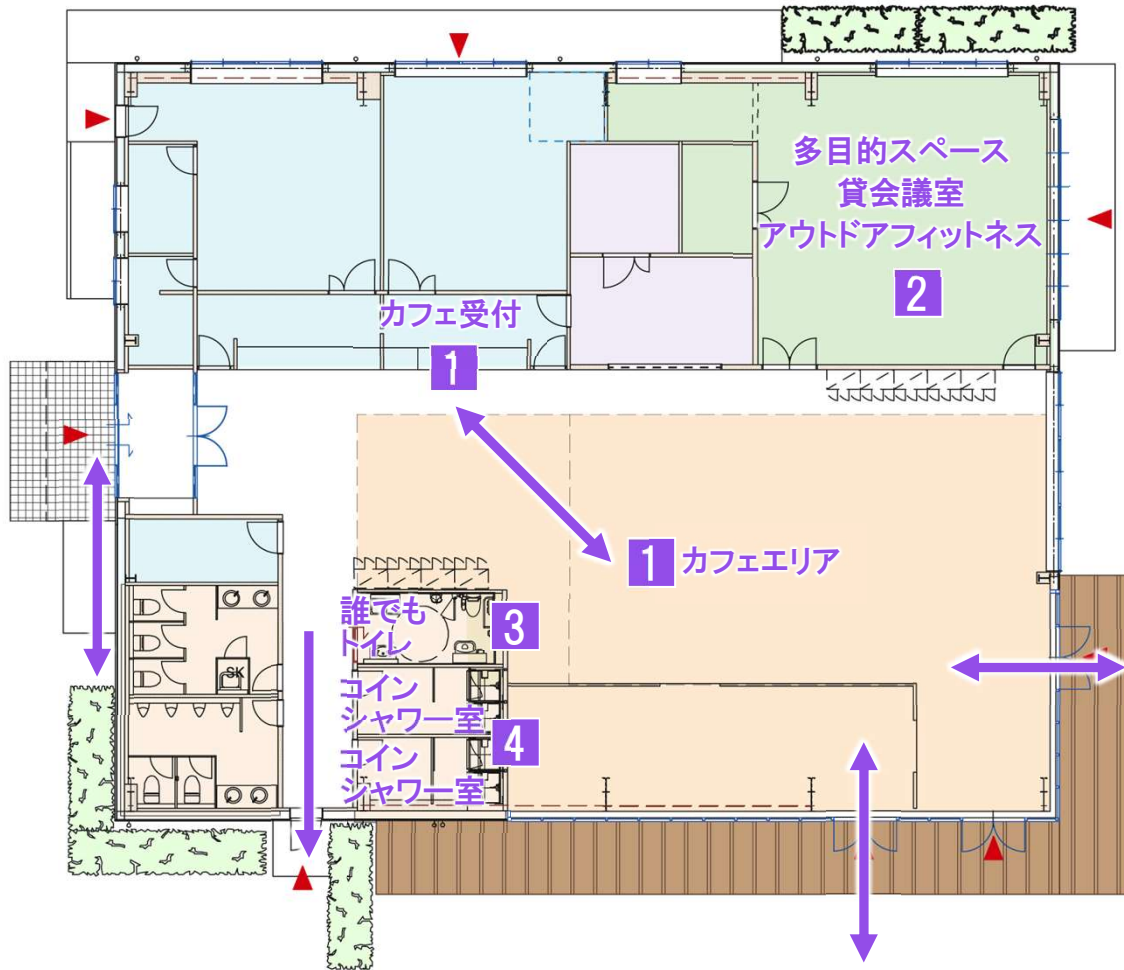

### カフェカウンター

パークゴルフ大会開催時は記帳等に併用して使用できるよう、カフェ用受付もオープンカウンター

提案の  
ポイント

パークゴルフ大会など、各種イベントに対応した間取りを計画します

運営を見据えた計画

多様な年代の利用者が使用できる利便性向上機能

- 1 総合案内の隣には厨房、食材倉庫と直結したカフェ受付を設置
- 2 会議室兼多目的スペースは60m<sup>2</sup>の広さを確保し、30人程度の会議可能
- 3 誰でもトイレを計画し、赤ちゃんのおむつ台を設置
- 4 男女を分けて使用できるコイン式のシャワー室を2部屋設置