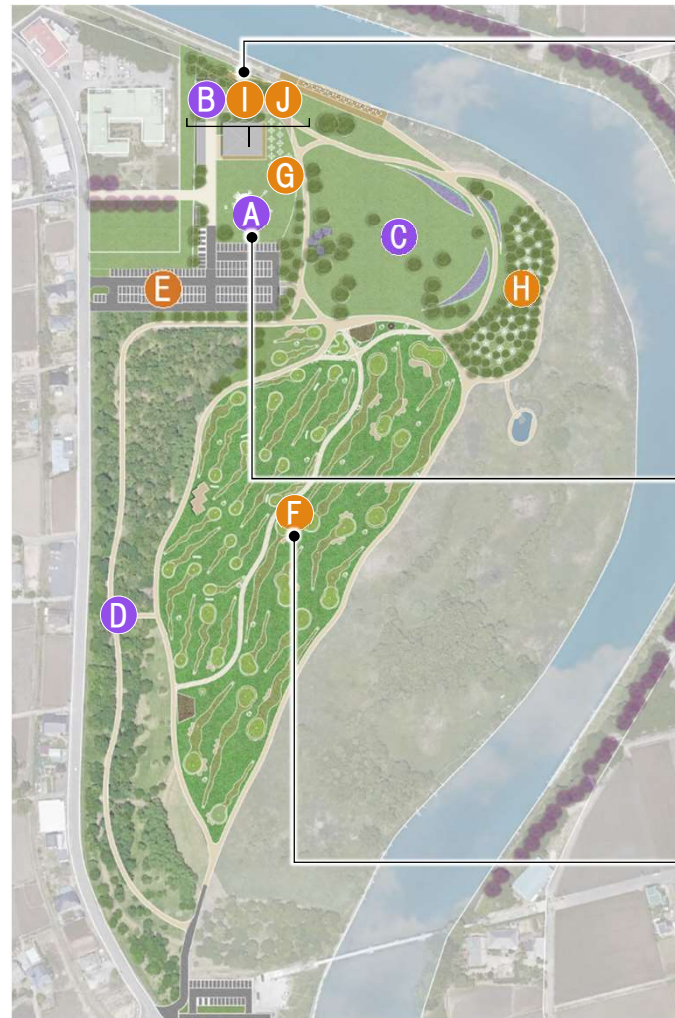

- パークゴルフ場/公園管理施設/芝生広場/既存樹林

運営を見据えた計画

自然・地域と調和した全体計画

無料コンテンツ

- A 展望台・複合遊具
- B 公園管理施設
- C 芝生広場
- D 遊歩道  
(ウォーキングコース、  
ランニングコース)

有料コンテンツ

- E 駐車場(検討中)
- F パークゴルフ場
- G バーベキュー場
- H キャンプ場
- I カフェ
- J 貸会議室

公園管理施設

展望台・複合遊具

パークゴルフ場

提案の  
ポイント

親子3代が自然と触れ合い、楽しめる公園を実現します

設計・工事のスケジュール

工期遵守を確実に行う設計・工事計画

提案の  
ポイント

代表企業が一元管理をし、確実に工事を行います  
市民と協働しSDGs(持続可能な開発目標)を反映した整備をします

## 利用者の利便性と運営者の効率性を両立した総合案内の窓口機能