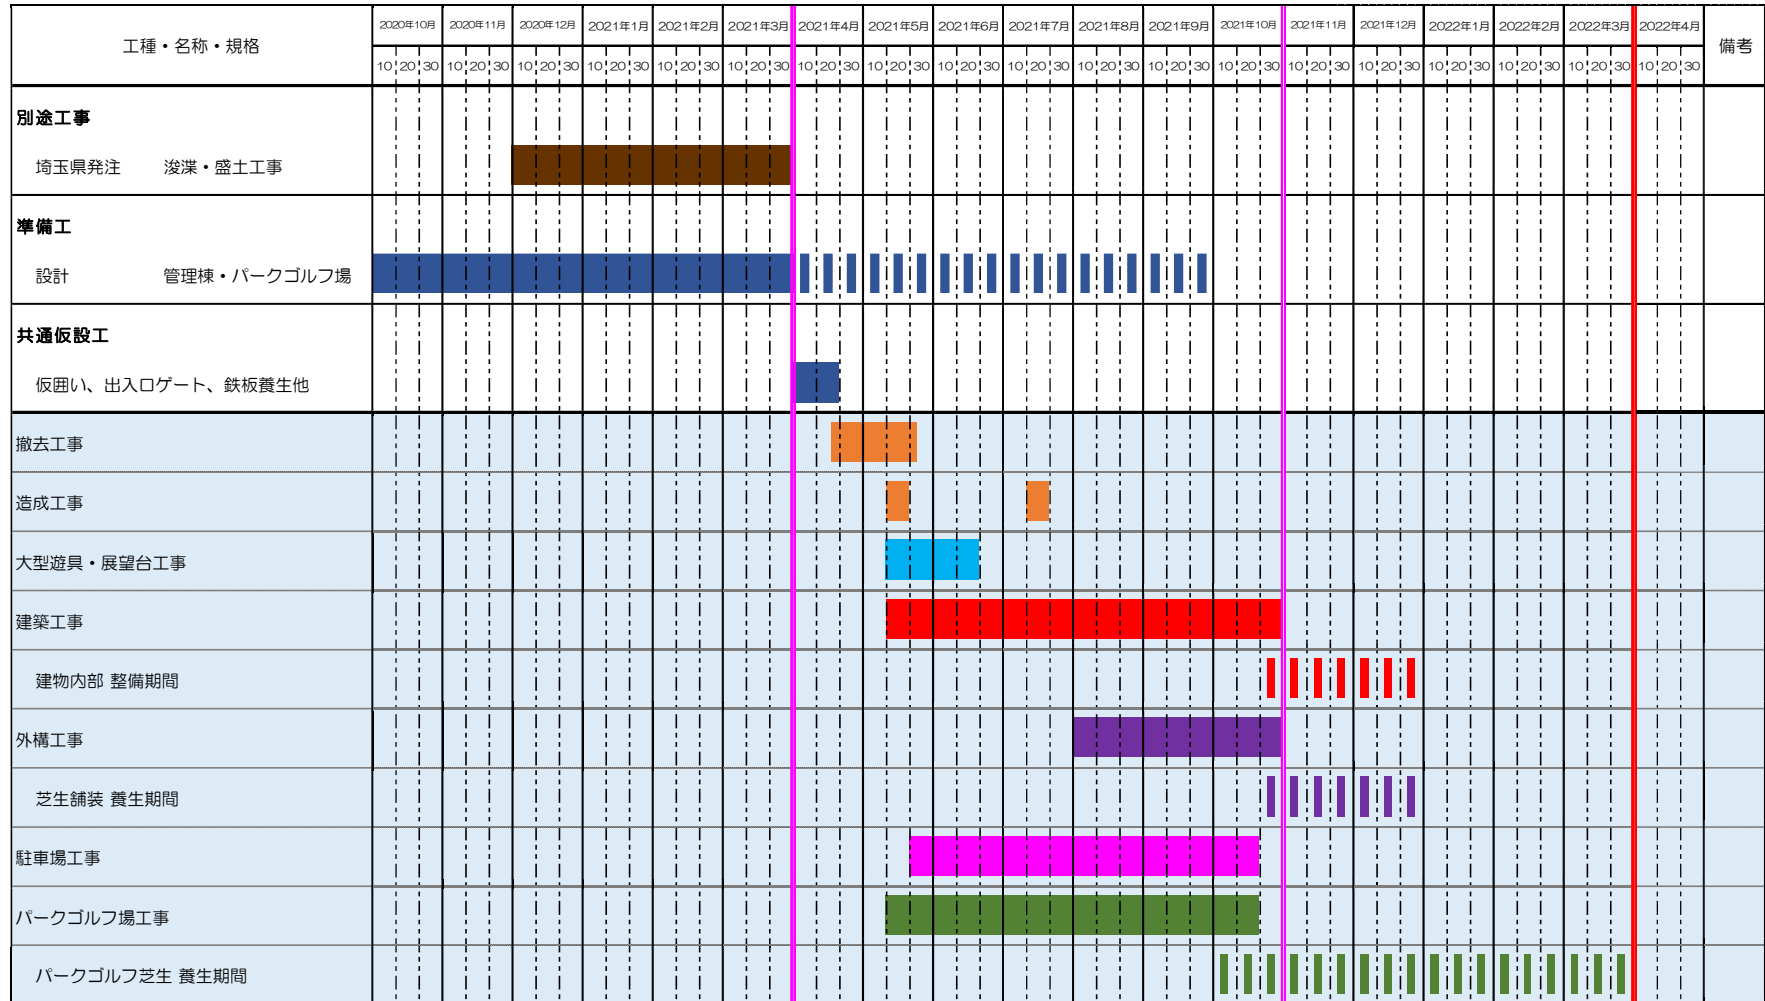

展望台・複合遊具

パークゴルフ場

提案の  
ポイント

親子3代が自然と触れ合い、楽しめる公園を実現します

設計・工事のスケジュール

工期遵守を確実に行う設計・工事計画

提案の  
ポイント

代表企業が一元管理をし、確実に工事を行います  
市民と協働しSDGs(持続可能な開発目標)を反映した整備をします

## 利用者の利便性と運営者の効率性を両立した総合案内の窓口機能